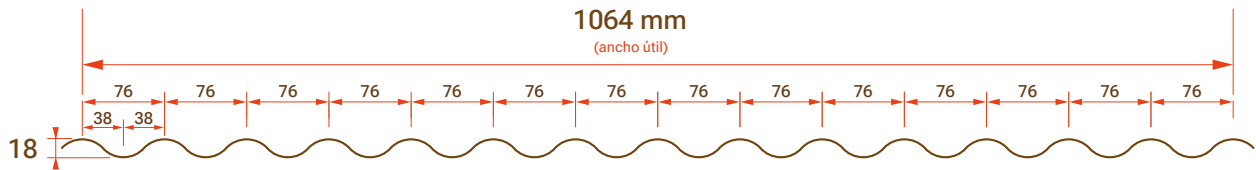

**CHAPA PERFILADA - MINIONDA 18 PERFORADA**  
 PERFORATED PROFILED SHEET - MINI-WAVE 18

Nuestra **Chapa de Aluminio Minionda Perforada** combina la estética distintiva de su diseño ondulado con la funcionalidad perforada, ofreciendo una solución versátil para aplicaciones en cubiertas, fachadas y cerramientos. Con un perfil de minionda de 18 mm, esta chapa no solo proporciona resistencia estructural sino también un toque decorativo único en proyectos arquitectónicos.

### Características Destacadas:

**Perfil Minionda:** La chapa presenta un diseño ondulado que incorpora perforaciones estratégicamente ubicadas, añadiendo un elemento visual atractivo mientras mantiene la resistencia estructural.

**Ancho Útil y Longitud:** Con un ancho útil de **1064 milímetros**, facilita la instalación y cubre grandes áreas eficientemente. La longitud estándar es de 6.000 mm, con opciones personalizadas entre 2.000 y 7.000 mm (consultar pedido mínimo y disponibilidad).

**Espesores y Perforaciones:** Disponible en espesores de **0.7 mm** y **0.8 mm** (verificar previamente), la chapa perforada se adapta a los requisitos específicos del proyecto. El **perforado Tresbolillos T5 con agujeros de 3 mm** de diámetro y 5 mm de distancia entre sus centros ofrece una combinación única de diseño y funcionalidad.