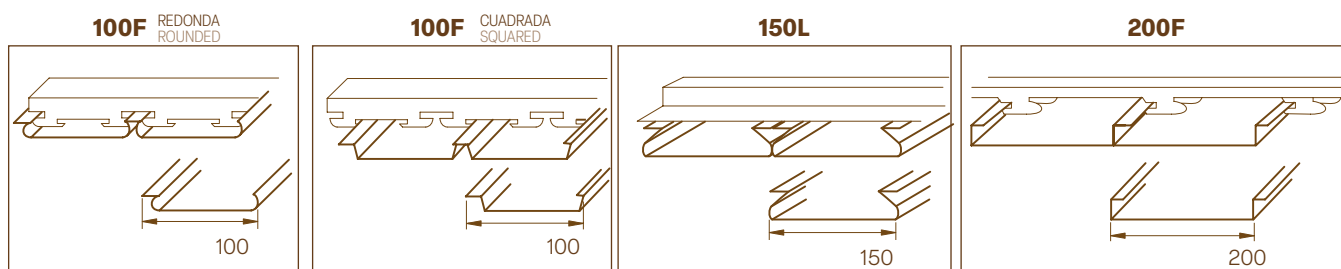

FALSO TECHO DE ALUMINIO

ALUMINIUM FALSE CEILING

Gama de productos para recubrir falsos techos con lamas de aluminio prelacadas, montadas sobre rieles (dentados o lisos), y remates perimetrales en U y L.

Products to coat ceilings with precoated aluminium slats mounted on rails (serrated or smooth ones), and perimeter tops in U shape and L shape.

Modelos:

- Liso
- Perforado en U o en M.

Models:

- Smooth
- U or M perforated.

Reacción al fuego A1 y no presentan reacción a la humedad.

Reaction to fire A1 and no reaction to moisture.

LAMAS / SLATS

REF.	MEDIDA SIZE	ESPESOR THICKNESS	LARGO LENGTH	CARACTERÍSTICAS CHARACTERISTICS
100F REDONDA 100F ROUNDED	100 mm	0,5mm	3 m 5 m	Entrecalle de 16mm. Registrable y con cantos redondeados. 16mm quirked. Registrable with rounded edges.
100F CUADRADA 100F SQUARED	100mm	0,5mm	3 m 5 m	Entrecalle de 16mm. Registrable y con cantos rectos. 16mm quirked. Registrable with straight edges.
150L 150L SLAT	150mm	0,6mm	3 m 5 m	Registrable y acabado liso. Registrable with plain finish.
200F 200F SLAT	200mm	0,6mm	3 m 5 m	Registrable y acabado liso. Registrable with straight edges.

REMATES PERIMETRALES / PERIMETER TOPS

REF.	MEDIDA SIZE	ESPESOR THICKNESS	LARGO LENGTH	CARACTERÍSTICAS CHARACTERISTICS
"L" "L" TOP	25x25mm	0,5mm	3 m	Con pestaña por ambos lados. With flange on both sides.
"U" PEQUEÑA SMALL "U" TOP	15x15x15mm	0,5mm	3 m	Con pestaña por un lado. Para lamas 100F. With flange on one side. For 100F slats.
"U" GRANDE BIG "U" TOP	15x20x15mm	0,5mm	3 m	Con pestaña por un lado. Para lamas 150L y 200F. With flange on one side. For 150L and 200F slats.