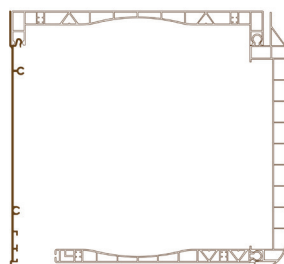

Disponible en dos tamaños, **155, 185 y 225 mm**, para adaptarse a tus necesidades específicas. Además, **puedes elegir entre una versión de perfil enrasado o no enrasado**; y una variedad de acabados, incluyendo opciones en RAL, imitación a maderas y anodizados. Esto te permite personalizar el cajón para que se ajuste perfectamente a la estética de tu espacio.

### Características destacadas:

- Tamaños disponibles: 155 / 185 / 225mm | Versión con perfil enrasado o no enrasado.
- Disponible para carpintería de PVC y carpintería de aluminio enrasado.
- Posibilidad de revestirlo con folio de PVC de 200µ con protección acrílica para exteriores, igual que las carpinterías de PVC.
- Combina los perfiles SEGÚN TUS NECESIDADES.
- Diferentes aislantes PARA CADA PRESTACIÓN.
- Posibilidad de combinación PVC + Aluminio.

### Combinaciones posibles PVC + Alum. Extrusión:

4 PVC

3 PVC + 1 EXTRUSIÓN

3 PVC + 1 EXTRUSIÓN

2 PVC + 2 EXTRUSIÓN