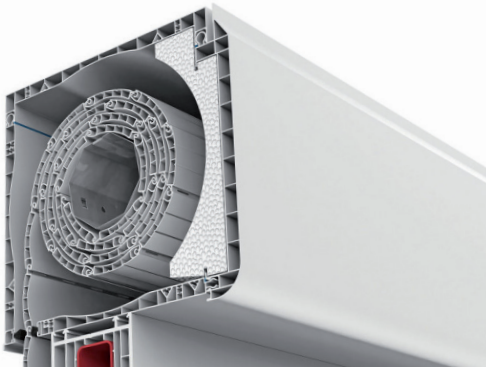

## CAJÓN PVC 155/185/225 - TAPA DECORATIVA

cajón con aislante:  
Curvo de Poliespán

Cajón PVC con **tapa DECORATIVA** y perfil superior en U, la solución perfecta para aquellos que buscan un control solar eficiente sin comprometer el aspecto estético. Mejora las prestaciones térmicas y acústicas mediante la colocación de distintos aislantes.

Disponible en dos tamaños, **155, 185 y 225 mm**, para adaptarse a tus necesidades específicas. Además, **puedes elegir entre una versión de perfil enrasado o no enrasado**; y una variedad de acabados, incluyendo opciones en RAL, imitación a maderas y anodizados. Esto te permite personalizar el cajón para que se ajuste perfectamente a la estética de tu espacio.

### Características destacadas:

- Tamaños disponibles: 155 / 185 / 225mm | Versión con perfil enrasado o no enrasado.
- Disponible para carpintería de PVC y carpintería de aluminio enrasado.
- Posibilidad de revestirlo con folio de PVC de 200µ con protección acrílica para exteriores, igual que las carpinterías de PVC.
- Combina los perfiles SEGÚN TUS NECESIDADES.
- Diferentes aislantes PARA CADA PRESTACIÓN.
- Posibilidad de combinación PVC + Aluminio.