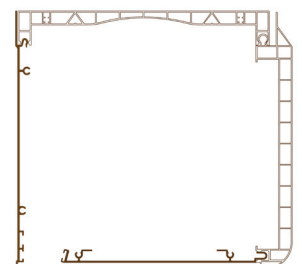

Disponible en dos tamaños, **155, 185 y 225 mm**, para adaptarse a tus necesidades específicas. Además, **puedes elegir entre una versión de perfil enrasado o no enrasado**; y una variedad de acabados, incluyendo opciones en RAL, imitación a maderas y anodizados. Esto te permite personalizar el cajón para que se ajuste perfectamente a la estética de tu espacio.

### Características destacadas:

- Tamaños disponibles: 155 / 185 / 225mm | Versión con perfil enrasado o no enrasado.
- Disponible para carpintería de PVC y carpintería de aluminio enrasado.
- Posibilidad de revestirlo con folio de PVC de 200µ con protección acrílica para exteriores, igual que las carpinterías de PVC.
- Combina los perfiles SEGÚN TUS NECESIDADES.
- Diferentes aislantes PARA CADA PRESTACIÓN.
- Posibilidad de combinación PVC + Aluminio.

### Combinaciones posibles PVC + Alum. Extrusión:

4 PVC

3 PVC + 1 EXTRUSIÓN

3 PVC + 1 EXTRUSIÓN

2 PVC + 2 EXTRUSIÓN