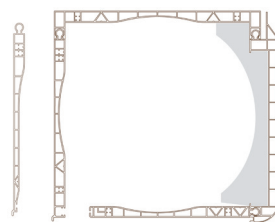

cajón con aislante:
Poliespán Curvo.