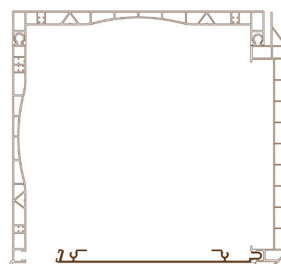

Disponible en dos tamaños, **155, 185 y 225 mm**, para adaptarse a tus necesidades específicas. Además, **puedes elegir entre una versión de perfil enrasado o no enrasado**; y una variedad de acabados, incluyendo opciones en RAL, imitación a maderas y anodizados. Esto te permite personalizar el cajón para que se ajuste perfectamente a la estética de tu espacio.

### Características destacadas:

- Tamaños disponibles: 155 / 185 / 225mm | Versión con perfil enrasado o no enrasado.
- Disponible para carpintería de PVC y carpintería de aluminio enrasado.
- Posibilidad de revestirlo con folio de PVC de 200µ con protección acrílica para exteriores, igual que las carpinterías de PVC.
- Combina los perfiles SEGÚN TUS NECESIDADES.
- Diferentes aislantes PARA CADA PRESTACIÓN.
- Posibilidad de combinación PVC + Aluminio.

### Aislantes disponibles:

- Poliespán Recto
- Poliespán Curvo
- Neopor + Masa Pesada

cajón con aislante:  
Poliespán Recto.

cajón con aislante:  
Poliespán Curvo.

cajón con aislante:  
Neopor + masa pesada.

### Combinaciones posibles PVC + Alum. Extrusión:

4 PVC

3 PVC + 1 EXTRUSIÓN

3 PVC + 1 EXTRUSIÓN

2 PVC + 2 EXTRUSIÓN