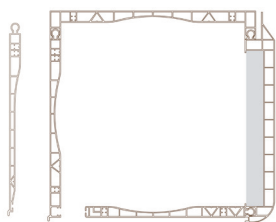

Aislantes disponibles:

- Poliespán Recto
- Poliespán Curvo
- Neopor + Masa Pesada

cajón con aislante:
Poliespán Recto.