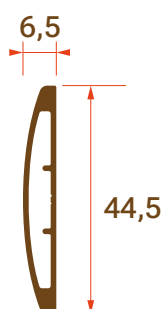

PERFIL

PERFIL TRAVESAÑO

PERFIL Z

Utilizar en montajes con espacio insuficiente en el carril interior de la ventana.

MEDIDAS MÁXIMAS

A partir de 160cm de alto, se recomienda el uso de travesaño.