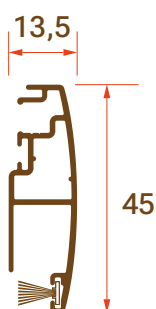

PERFIL

PERFIL TRAVESAÑO

PERFIL Z

Utilizar en montajes con espacio insuficiente en el carril interior de la ventana.

MEDIDAS MÁXIMAS

A partir de 160cm de alto, se recomienda el uso de travesaño.