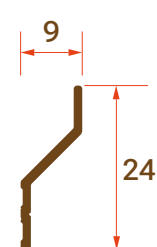

PERFIL

PERFIL TRAVESAÑO

PERFIL Z

Utilizar en montajes con espacio insuficiente en el carril interior de la ventana.

MEDIDAS MÁXIMAS

A partir de 160cm de alto, se recomienda el uso de travesaño.