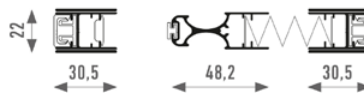

SECCIÓN HORIZONTAL 1 HOJA