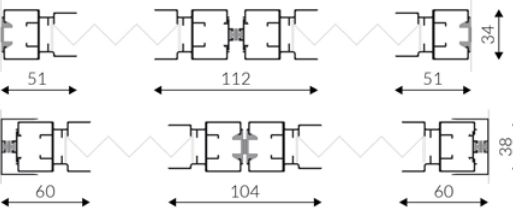

GUÍA SUPERIOR

SECCIÓN HORIZONTAL 1 HOJA

SECCIÓN HORIZONTAL 2 HOJAS