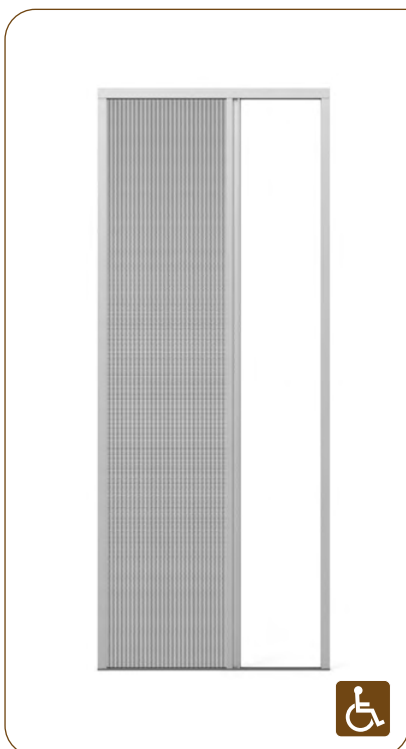

MOSQUITERA PLISADA

PLISADA CON CADENA

Esta mosquitera destaca por su singular estética e innovador sistema de recogida lateral en acordeón, que proporciona un cierre muy cómodo y suave, pudiendo detener el tejido en cualquier punto de la apertura de la puerta. Permite la conexión en serie de varias hojas, de forma que se puedan cubrir huecos de gran amplitud. Se aconseja su instalación en puertas donde haya un paso continuo como terrazas, balcones, patios, etc. Destacan también su cierre magnético, la maneta, el perfil y la guía inferior de menos de 3 mm de altura, la cual proporciona un paso más accesible.

GUÍA SUPERIOR

SECCIÓN HORIZONTAL 1 HOJA

SECCIÓN HORIZONTAL 2 HOJAS

GUÍA INFERIOR

MEDIDAS MÁXIMAS

PLISADA MINI VERTICAL

Es una mosquitera para puertas y ventanas que destaca por su singular estética e innovador sistema de recogida en acordeón, que proporciona un cierre muy cómodo y suave, pudiendo detener el tejido en cualquier punto de la apertura. Dispone de 3 modelos en función del tipo de recogida de la tela: vertical, lateral y reversible.

SECCIÓN VERTICAL

MEDIDAS MÁXIMAS

PLISADA MINI LATERAL

Permite la conexión de dos hojas, de forma que se puedan cubrir huecos más grandes. Se aconseja su instalación en puertas donde haya un paso continuo como terrazas, balcones, patios, etc.

SECCIÓN HORIZONTAL 1 HOJA

SECCIÓN HORIZONTAL 2 HOJAS

MEDIDAS MÁXIMAS

PLISADA MINI REVERSIBLE

Permite su apertura desde la derecha, la izquierda y desde ambos lados a la vez.

SECCIÓN HORIZONTAL

MEDIDAS MÁXIMAS