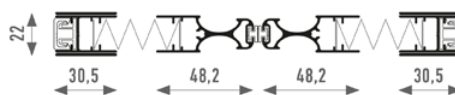

SECCIÓN HORIZONTAL 2 HOJAS