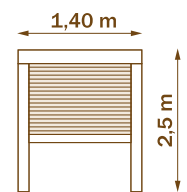

MEDIDAS MÁXIMAS