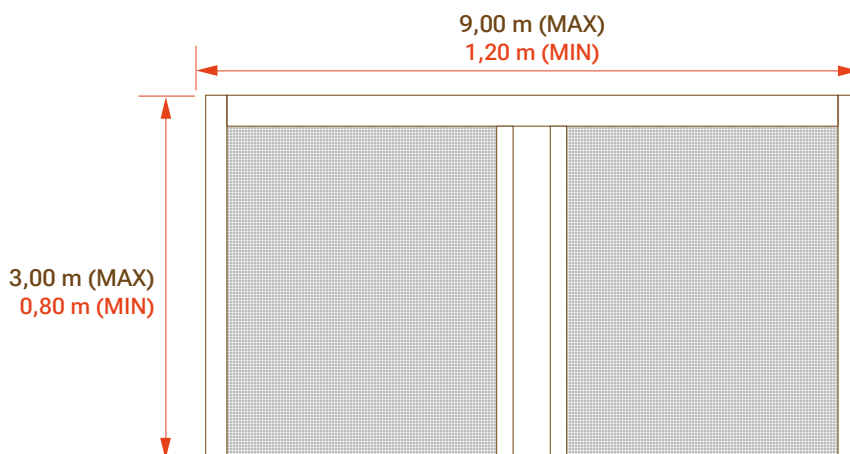

Características Destacadas:

Dimensiones Extra-Amplias:

Diseñada para puertas de gran tamaño, con una capacidad de hasta 4,50 metros de ancho en una hoja y 9 metros en dos hojas.

Cierre Perfecto con Cremallera ZIP:

ZIP ANTIVIENTO

MEDIDAS MÍNIMAS Y MÁXIMAS - 1 HOJA

NOVEDAD

MEDIDAS MÍNIMAS Y MÁXIMAS - 2 HOJAS

NOVEDAD

NOVEDAD

En el caso de optar por la versión con apertura en esquina, se recomienda consultar las dimensiones específicas recomendadas para cada hoja de la Mosquitera ZIP Galper. Para las variantes de doble hoja, es esencial verificar que cada hoja cumpla con las dimensiones recomendadas para una hoja única. En el momento de realizar el pedido, es posible especificar la apertura descentrada y la posición del cofre según las preferencias.