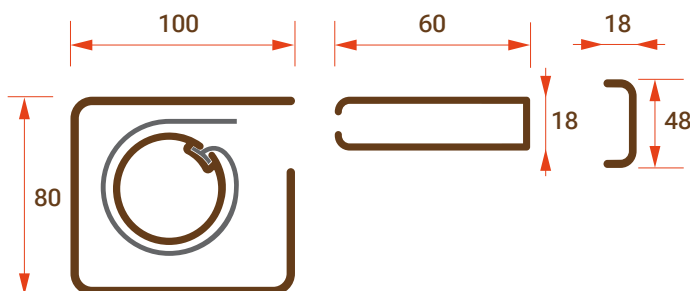

Características Destacadas:

Dimensiones Extra-Amplias:

Diseñada para puertas de gran tamaño, con una capacidad de hasta 4,50 metros de ancho en una hoja y 9 metros en dos hojas.

Cierre Perfecto con Cremallera ZIP:

Equipada con el sistema de cremallera ZIP en guías superiores e inferiores, asegura un sellado hermético sin huecos, protegiendo eficazmente tu hogar de los insectos.

Apertura Controlada y Versatilidad: Disfruta de una apertura controlada que te permite detener la mosquitera en cualquier punto. Su versatilidad se extiende a versiones de doble hoja y esquina, adaptándose a tus necesidades.

Diseño Elegante y Funcional: El tirador integrado en el perfil no solo facilita su uso, sino que también añade un toque de elegancia a la estética de tus puertas.

SECCIÓN HORIZONTAL - 1 HOJA

GUÍA SUPERIOR/INFERIOR

ZIP ANTIVIENTO

MEDIDAS MÍNIMAS Y MÁXIMAS - 1 HOJA

NOVEDAD

MEDIDAS MÍNIMAS Y MÁXIMAS - 2 HOJAS

NOVEDAD

NOVEDAD

En el caso de optar por la versión con apertura en esquina, se recomienda consultar las dimensiones específicas recomendadas para cada hoja de la Mosquitera ZIP Galper. Para las variantes de doble hoja, es esencial verificar que cada hoja cumpla con las dimensiones recomendadas para una hoja única. En el momento de realizar el pedido, es posible especificar la apertura descentrada y la posición del cofre según las preferencias.