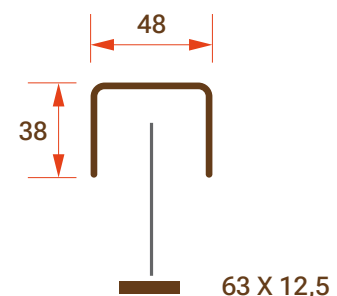

Características Destacadas:

Dimensiones Extra-Amplias:

Diseñada para puertas de gran tamaño, con una capacidad de hasta 4,50 metros de ancho en una hoja y 9 metros en dos hojas.

Cierre Perfecto con Cremallera ZIP:

Equipada con el sistema de cremallera ZIP en guías superiores e inferiores, asegura un sellado hermético sin huecos, protegiendo eficazmente tu hogar de los insectos.

Apertura Controlada y Versatilidad: Disfruta de una apertura controlada que te permite detener la mosquitera en cualquier punto. Su versatilidad se extiende a versiones de doble hoja y esquina, adaptándose a tus necesidades.

Diseño Elegante y Funcional: El tirador integrado en el perfil no solo facilita su uso, sino que también añade un toque de elegancia a la estética de tus puertas.

SECCIÓN HORIZONTAL - 1 HOJA

GUÍA SUPERIOR/INFERIOR

ZIP ANTIVIENTO

MEDIDAS MÍNIMAS Y MÁXIMAS - 1 HOJA

NOVEDAD

MEDIDAS MÍNIMAS Y MÁXIMAS - 2 HOJAS

NOVEDAD

NOVEDAD

En el caso de optar por la versión con apertura en esquina, se recomienda consultar las dimensiones específicas recomendadas para cada hoja de la Mosquitera ZIP Galper. Para las variantes de doble hoja, es esencial verificar que cada hoja cumpla con las dimensiones recomendadas para una hoja única. En el momento de realizar el pedido, es posible especificar la apertura descentrada y la posición del cofre según las preferencias.