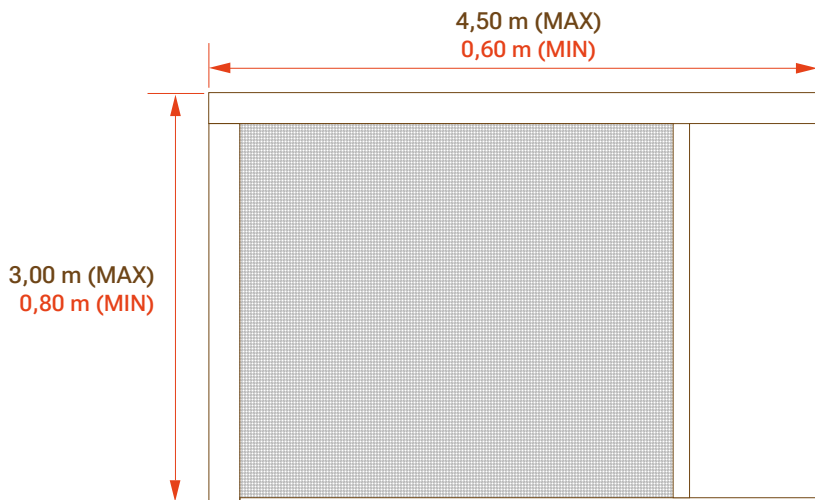

Características Destacadas:

Dimensiones Extra-Amplias:

Diseñada para puertas de gran tamaño, con una capacidad de hasta 4,50 metros de ancho en una hoja y 9 metros en dos hojas.

Cierre Perfecto con Cremallera ZIP:

Diseño Elegante y Funcional: El tirador integrado en el perfil no solo facilita su uso, sino que también añade un toque de elegancia a la estética de tus puertas.

SECCIÓN HORIZONTAL - 1 HOJA

GUÍA SUPERIOR/INFERIOR

ZIP ANTIVIENTO

MEDIDAS MÍNIMAS Y MÁXIMAS - 1 HOJA

NOVEDAD

MEDIDAS MÍNIMAS Y MÁXIMAS - 2 HOJAS

NOVEDAD

NOVEDAD

En el caso de optar por la versión con apertura en esquina, se recomienda consultar las dimensiones específicas recomendadas para cada hoja de la Mosquitera ZIP Galper. Para las variantes de doble hoja, es esencial verificar que cada hoja cumpla con las dimensiones recomendadas para una hoja única. En el momento de realizar el pedido, es posible especificar la apertura descentrada y la posición del cofre según las preferencias.