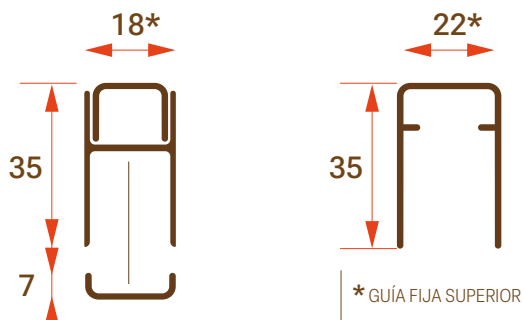

### SECCIÓN HORIZONTAL

### SECCIÓN VERTICAL

\* GUÍA FIJA SUPERIOR

\*28,3 mm  
Montaje de bayoneta con perfil compensador

**MEDIDAS MÍNIMAS Y MÁXIMAS - VERTICAL**

**NOVEDAD**

**MEDIDAS MÍNIMAS Y MÁXIMAS - LATERAL**

**NOVEDAD**

*30 años haciendo historia...*  
**GRUPOALUMISAN**  
[www.alumisan.com](http://www.alumisan.com)