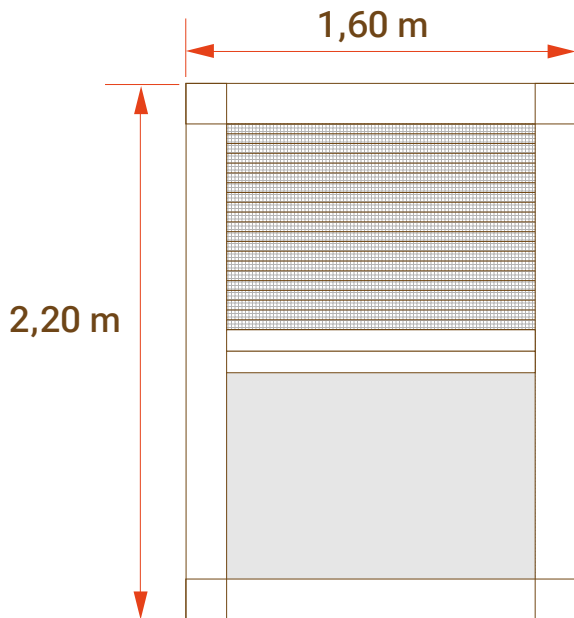

### SECCIÓN HORIZONTAL

### SECCIÓN VERTICAL

\* GUÍA FIJA SUPERIOR

\*28,3 mm  
Montaje de bayoneta con perfil compensador

**MEDIDAS MÍNIMAS Y MÁXIMAS - VERTICAL**

**NOVEDAD**

**MEDIDAS MÍNIMAS Y MÁXIMAS - LATERAL**

**NOVEDAD**

*30 años haciendo historia...*  
**GRUPOALUMISAN**  
[www.alumisan.com](http://www.alumisan.com)