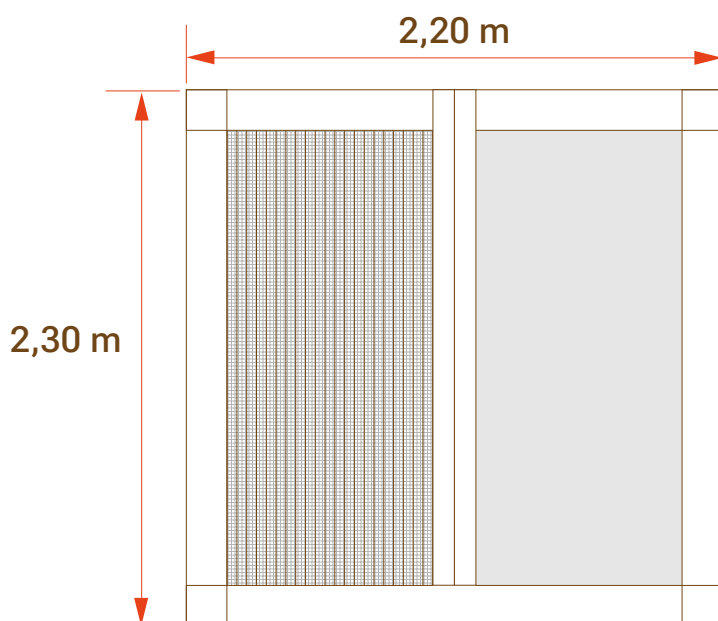

### SECCIÓN HORIZONTAL

### SECCIÓN VERTICAL

\* GUÍA FIJA SUPERIOR

\*28,3 mm  
Montaje de bayoneta con perfil compensador

**MEDIDAS MÍNIMAS Y MÁXIMAS - VERTICAL**

**NOVEDAD**

**MEDIDAS MÍNIMAS Y MÁXIMAS - LATERAL**

**NOVEDAD**

*30 años haciendo historia...*  
**GRUPOALUMISAN**  
[www.alumisan.com](http://www.alumisan.com)