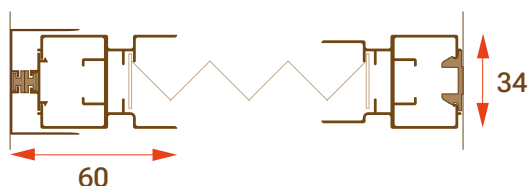

Experimenta un cierre más cómodo y suave gracias a este innovador sistema, que añade un toque de elegancia a tu espacio.

Conexión en Serie de Varias Hojas:

Con la posibilidad de conectar en serie varias hojas, esta mosquitera es ideal para cubrir vanos de gran amplitud, adaptándose perfectamente a tus necesidades.

Perfil Inferior Ultrafino:

Con un perfil inferior (guía) de menos de 3 mm de altura, disfrutarás de un paso más accesible y sin obstáculos, asegurando la comodidad en cada uso.

SECCIÓN HORIZONTAL - 1 HOJA

SECCIÓN HORIZONTAL - 2 HOJAS

MEDIDAS MÍNIMAS Y MÁXIMAS - 1 HOJA

MEDIDAS MÍNIMAS Y MÁXIMAS - 2 HOJAS

MEDIDAS MÍNIMAS Y MÁXIMAS - 3 HOJAS

La medida de alto debe ser siempre 15 cm mayor que la medida de ancho.