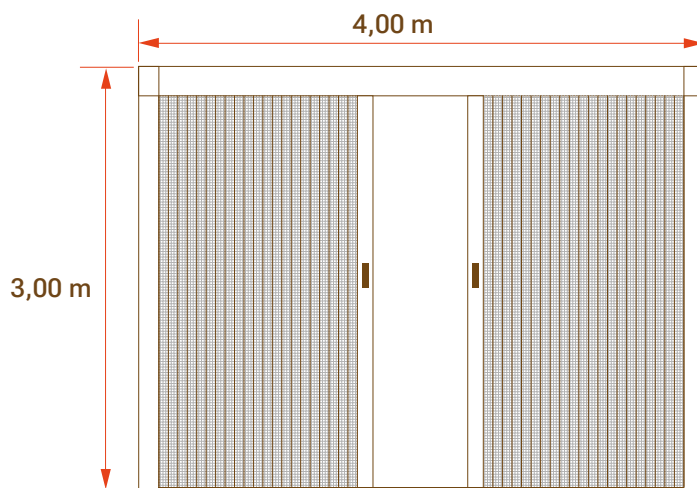

Perfil Inferior Ultrafino:

Con un perfil inferior (guía) de menos de 3 mm de altura, disfrutarás de un paso más accesible y sin obstáculos, asegurando la comodidad en cada uso.

SECCIÓN HORIZONTAL - 1 HOJA

SECCIÓN HORIZONTAL - 2 HOJAS

MEDIDAS MÍNIMAS Y MÁXIMAS - 1 HOJA

MEDIDAS MÍNIMAS Y MÁXIMAS - 2 HOJAS

MEDIDAS MÍNIMAS Y MÁXIMAS - 3 HOJAS

La medida de alto debe ser siempre 15 cm mayor que la medida de ancho.