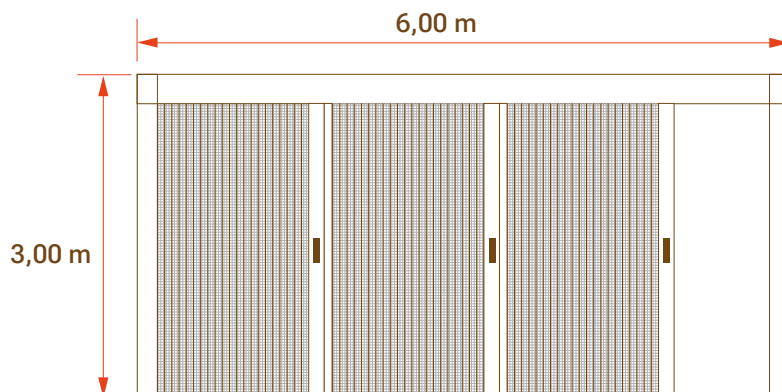

Perfil Inferior Ultrafino:

Con un perfil inferior (guía) de menos de 3 mm de altura, disfrutarás de un paso más accesible y sin obstáculos, asegurando la comodidad en cada uso.

SECCIÓN HORIZONTAL - 1 HOJA

SECCIÓN HORIZONTAL - 2 HOJAS

MEDIDAS MÍNIMAS Y MÁXIMAS - 1 HOJA

MEDIDAS MÍNIMAS Y MÁXIMAS - 2 HOJAS

MEDIDAS MÍNIMAS Y MÁXIMAS - 3 HOJAS

La medida de alto debe ser siempre 15 cm mayor que la medida de ancho.