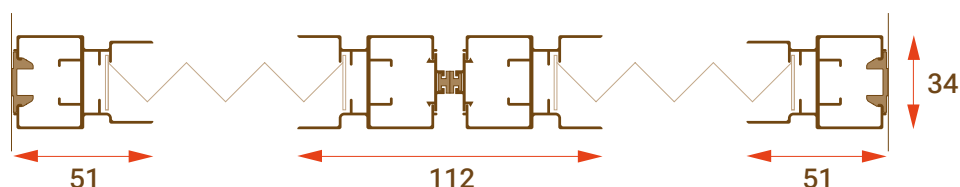

Experimenta un cierre más cómodo y suave gracias a este innovador sistema, que añade un toque de elegancia a tu espacio.

Conexión en Serie de Varias Hojas:

Con la posibilidad de conectar en serie varias hojas, esta mosquitera es ideal para cubrir vanos de gran amplitud, adaptándose perfectamente a tus necesidades.

Perfil Inferior Ultrafino:

Con un perfil inferior (guía) de menos de 3 mm de altura, disfrutarás de un paso más accesible y sin obstáculos, asegurando la comodidad en cada uso.

SECCIÓN HORIZONTAL - 1 HOJA

SECCIÓN HORIZONTAL - 2 HOJAS

MEDIDAS MÍNIMAS Y MÁXIMAS - 1 HOJA

MEDIDAS MÍNIMAS Y MÁXIMAS - 2 HOJAS

MEDIDAS MÍNIMAS Y MÁXIMAS - 3 HOJAS

La medida de alto debe ser siempre 15 cm mayor que la medida de ancho.