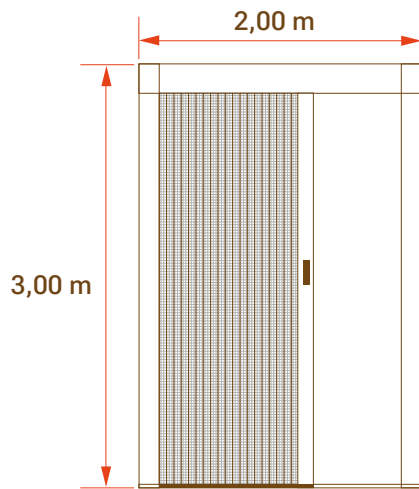

Perfil Inferior Ultrafino:

Con un perfil inferior (guía) de menos de 3 mm de altura, disfrutarás de un paso más accesible y sin obstáculos, asegurando la comodidad en cada uso.

SECCIÓN HORIZONTAL - 1 HOJA

SECCIÓN HORIZONTAL - 2 HOJAS

MEDIDAS MÍNIMAS Y MÁXIMAS - 1 HOJA

MEDIDAS MÍNIMAS Y MÁXIMAS - 2 HOJAS

MEDIDAS MÍNIMAS Y MÁXIMAS - 3 HOJAS

La medida de alto debe ser siempre 15 cm mayor que la medida de ancho.