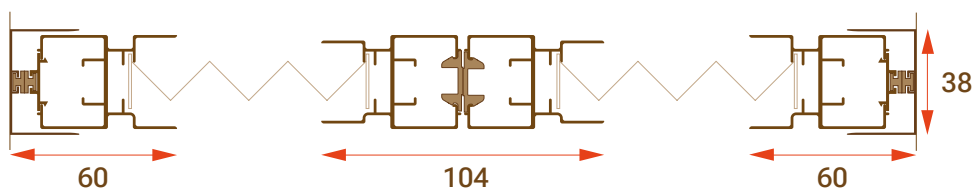

Experimenta un cierre más cómodo y suave gracias a este innovador sistema, que añade un toque de elegancia a tu espacio.

Conexión en Serie de Varias Hojas:

Con la posibilidad de conectar en serie varias hojas, esta mosquitera es ideal para cubrir vanos de gran amplitud, adaptándose perfectamente a tus necesidades.

Perfil Inferior Ultrafino:

Con un perfil inferior (guía) de menos de 3 mm de altura, disfrutarás de un paso más accesible y sin obstáculos, asegurando la comodidad en cada uso.

SECCIÓN HORIZONTAL - 1 HOJA

SECCIÓN HORIZONTAL - 2 HOJAS

MEDIDAS MÍNIMAS Y MÁXIMAS - 1 HOJA

MEDIDAS MÍNIMAS Y MÁXIMAS - 2 HOJAS

MEDIDAS MÍNIMAS Y MÁXIMAS - 3 HOJAS

La medida de alto debe ser siempre 15 cm mayor que la medida de ancho.