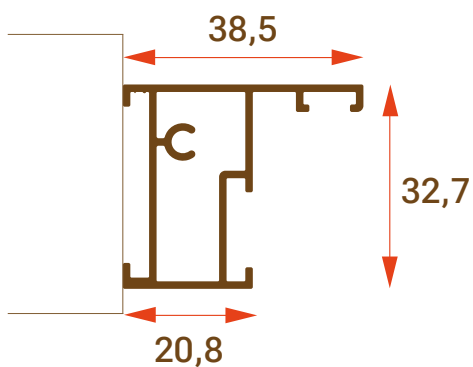

MOSQUITERA PRACTICABLE

Diseño y funcionalidad.

La mosquitera practicable combina solidez, atractivo visual y una instalación precisa para ofrecer una solución ideal en espacios que no requieren seguridad adicional.

Versatilidad: Puede fabricarse con apertura a derecha o izquierda, adaptándose a cualquier necesidad.

Bisagra con Muelle de Retorno: Proporciona un cierre automático para mayor comodidad y funcionalidad.