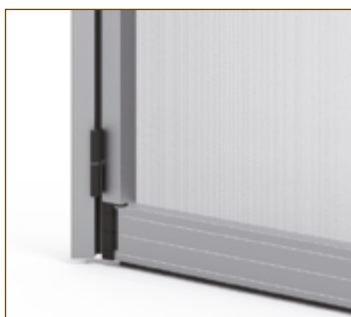

MOSQUITERA PRACTICABLE

Diseño y funcionalidad.

La mosquitera practicable combina solidez, atractivo visual y una instalación precisa para ofrecer una solución ideal en espacios que no requieren seguridad adicional.

Características Destacadas:

Marco Solapado: Garantiza un acabado perfecto, realzando la estética de cualquier espacio.

Diseño Moderno: Los nuevos perfiles y escuadras semiocultas proporcionan un acabado suave y elegante.

Versatilidad: Puede fabricarse con apertura a derecha o izquierda, adaptándose a cualquier necesidad.

Bisagra con Muelle de Retorno: Proporciona un cierre automático para mayor comodidad y funcionalidad.