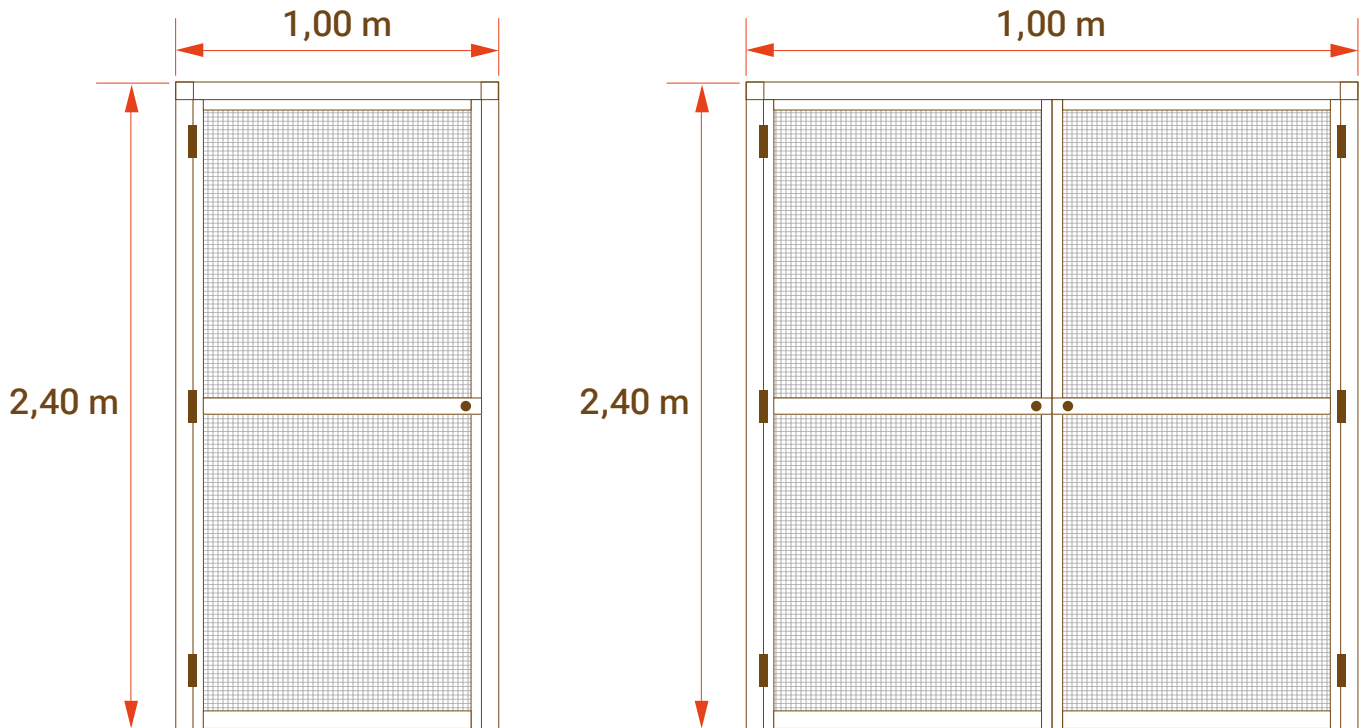

**MEDIDAS
MÁXIMAS**