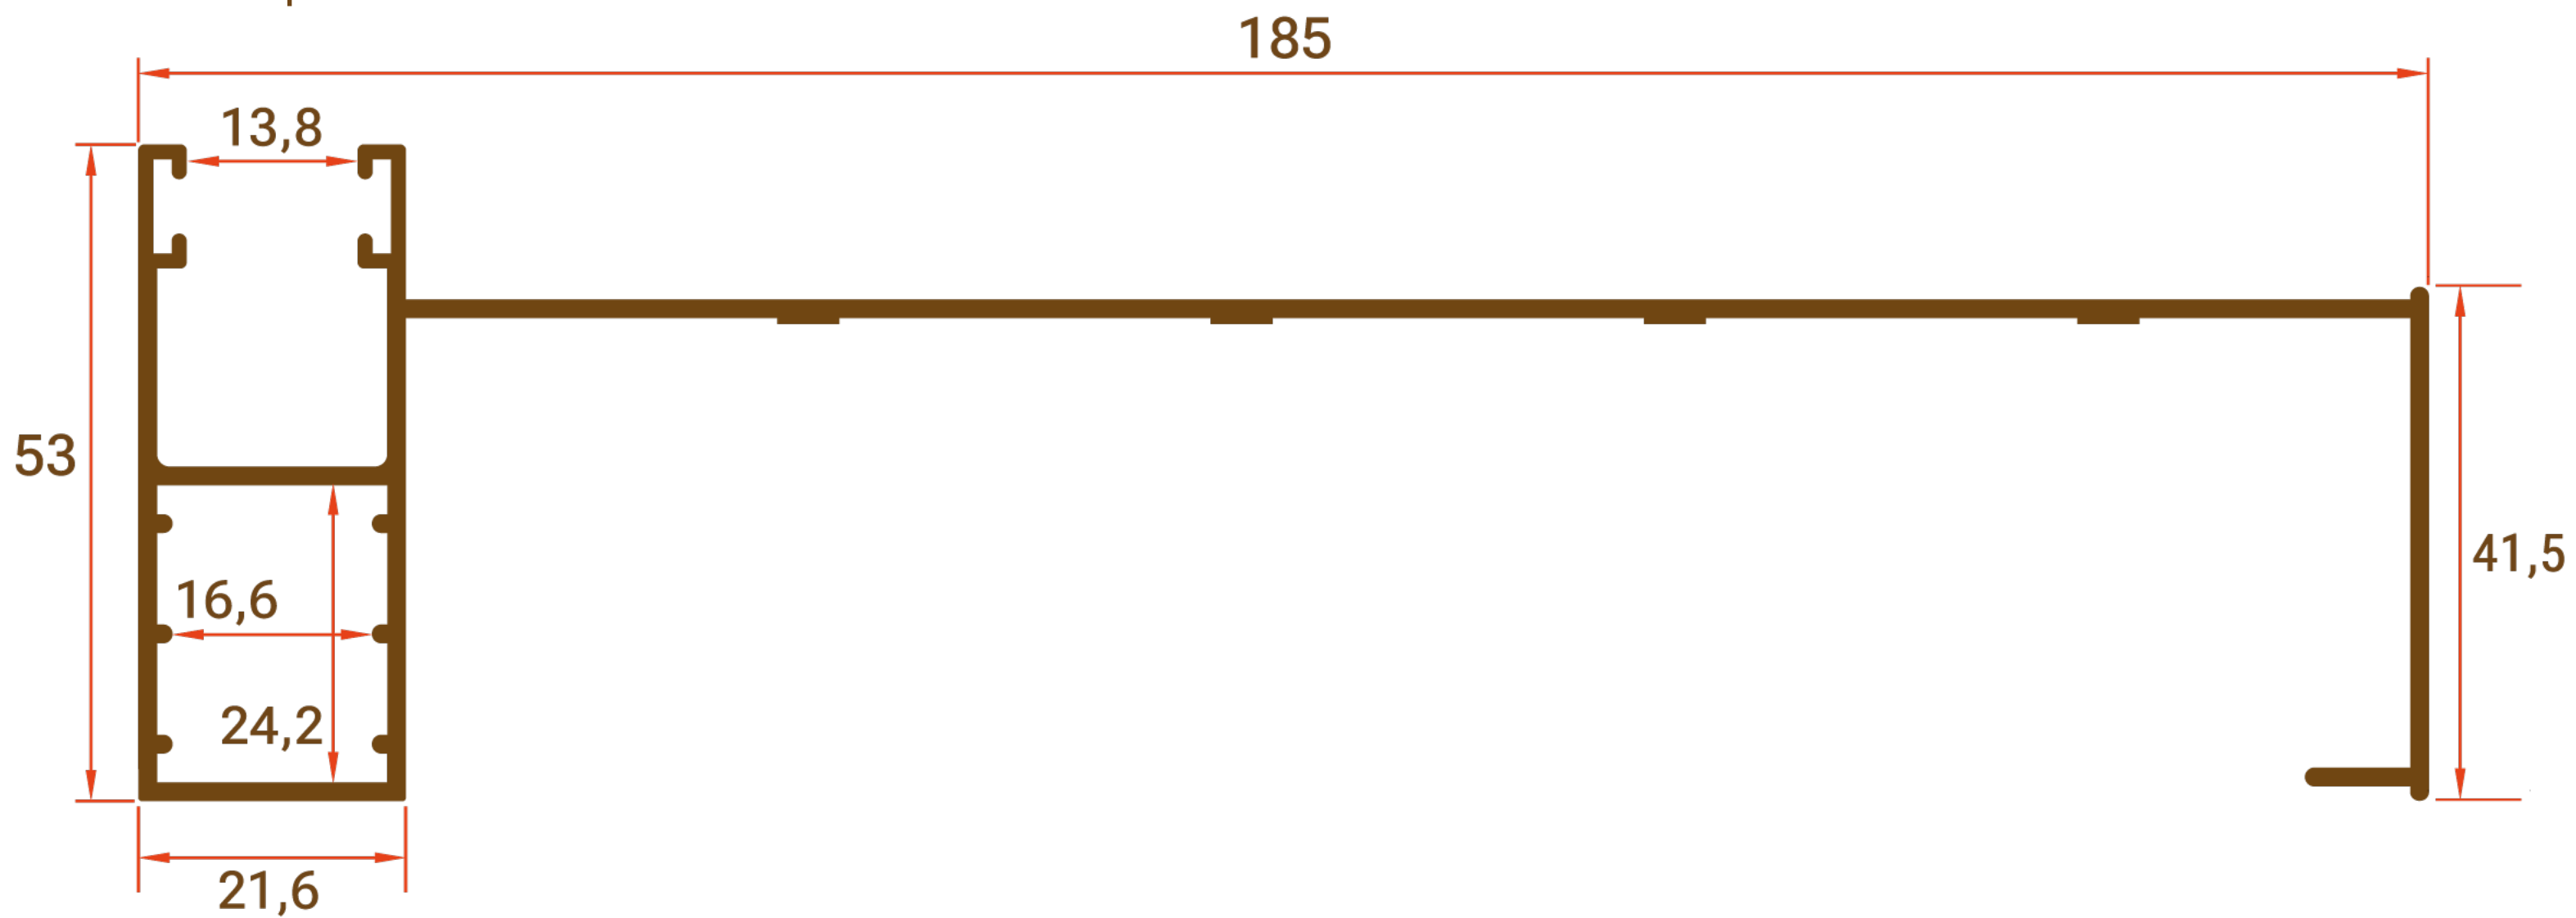

Escala: 1:1

GUÍA **EMPOTRAR RECOGEDOR ABIERTA 185**

WALL EMBEDDED GUIDE PICKUP OPEN 185

REF.

1902

Escala: 1:1

GUÍA **EMPOTRAR RECOGEDOR ABIERTA**

WALL EMBEDDED GUIDE PICKUP OPEN