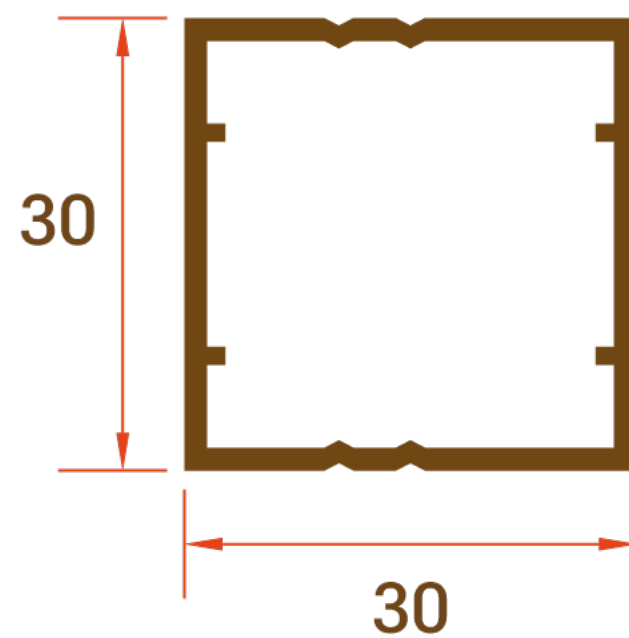

PERFIL PVC PROLONGADOR **30 X 30 MM**

PVC EXTENDER PROFILE 30X30 MM

REF.

1342

Escala: 1:1

PERFIL PVC PROLONGADOR **30 X 10 MM**

PVC EXTENDER PROFILE 30X10 MM

REF.

1340

Escala: 1:1