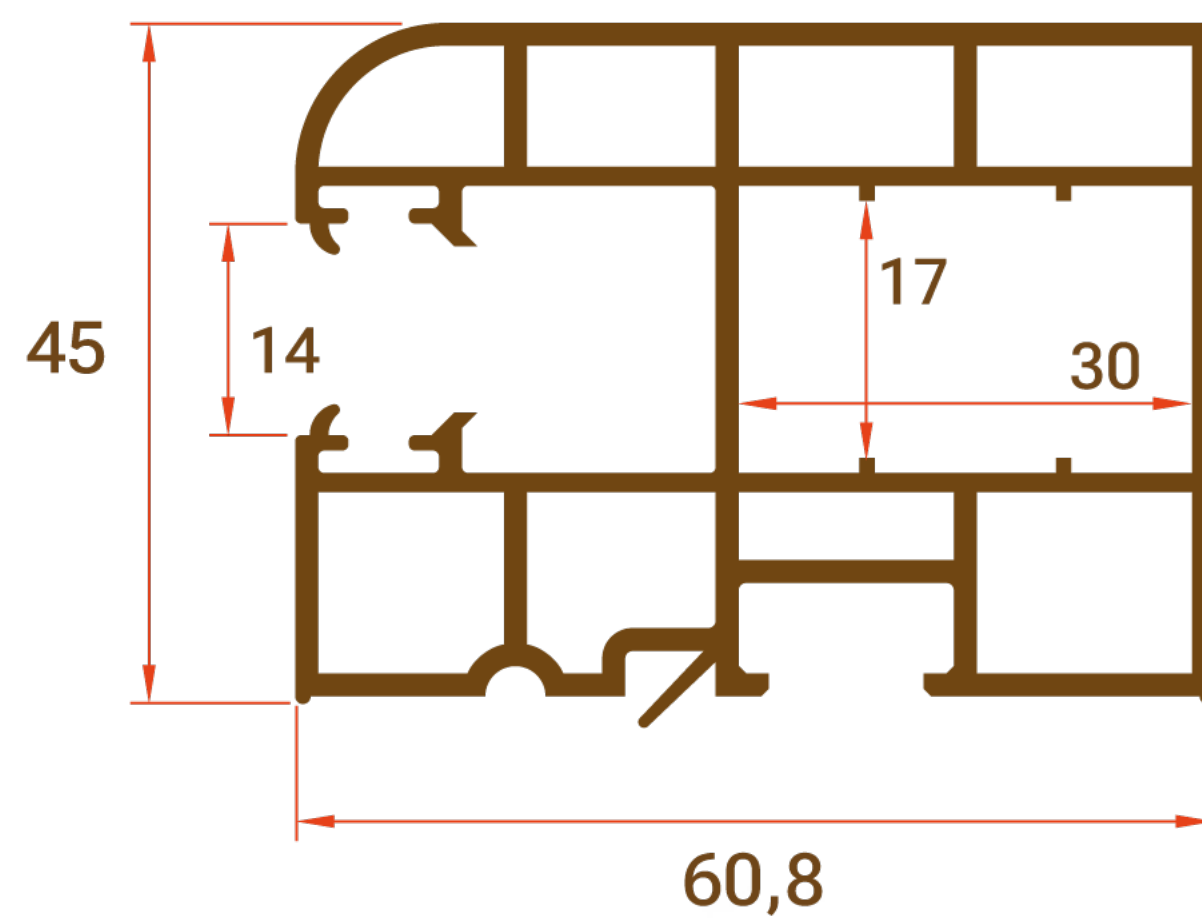

GUÍA PVC **45 X 55 MM**

PVC GUIDE 45 X 45 MM

REF.

1396

Escala: 1:1

GUÍA PVC **45 X 55 MM R**

PVC GUIDE 45 X 45 MM R

REF.

1396R

Escala: 1:1

GUÍA PVC **45 X 60 MM**

PVC GUIDE 45 X 60 MM

REF.

0101

Escala: 1:1

GUÍA PVC **45 X 60 MM R**

PVC GUIDE 45 X 60 MM R

REF.

0101R

Escala: 1:1

GUÍA PVC CENTRAL **45 X 60 MM**

CENTRAL PVC GUIDE 45 X 60 MM

REF.

0010

Escala: 1:1

GUÍA PVC CENTRAL **45 X 55 MM R**

CENTRAL PVC GUIDE 45 X 60 MM R

REF.

0010R

Escala: 1:1

GUÍA PVC **55 X 68 MM**

PVC GUIDE 55 X 68 MM