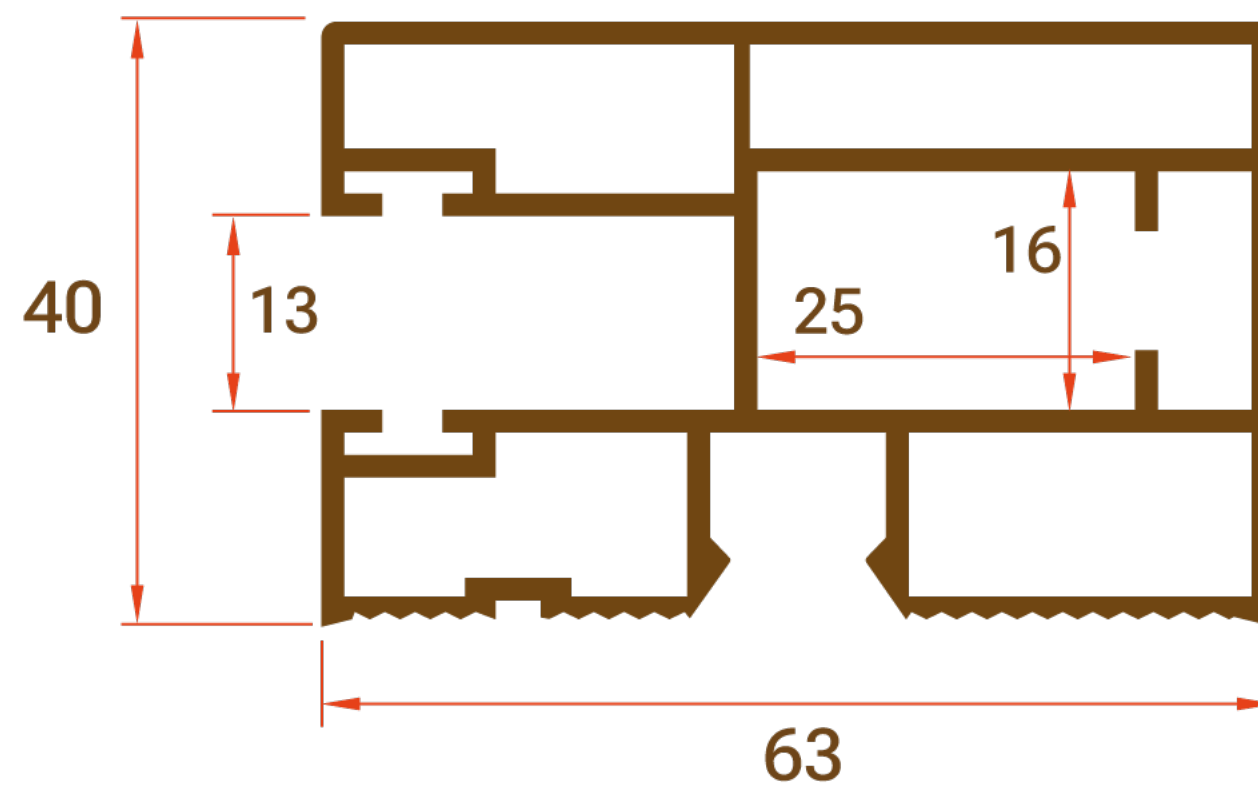

Escala: 1:1

GUÍA PVC CENTRAL **45 X 55 MM R**

CENTRAL PVC GUIDE 45 X 60 MM R

REF.

0010R

Escala: 1:1

GUÍA PVC **55 X 68 MM**

PVC GUIDE 55 X 68 MM

REF.

0405

Escala: 1:1

GUÍA PVC **35 X 55 MM**

PVC GUIDE 35 X 55 MM

REF.

3555

Escala: 1:1

GUÍA PVC **63 X 40 MM**

PVC GUIDE 63 X 40 MM

REF.

6340

Escala: 1:1

GUÍA PVC **30 X 60 MM**

PVC GUIDE 30 X 60 MM

REF.