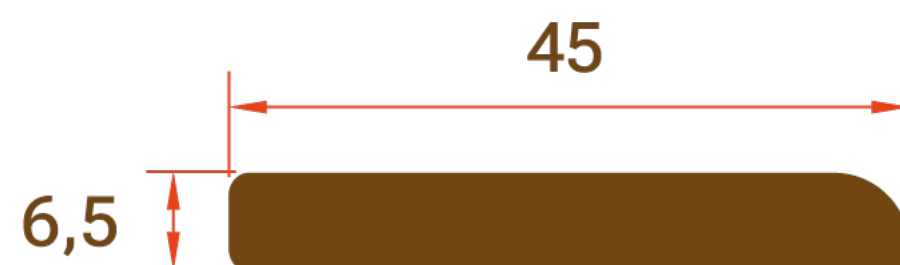

TAPAJUNTAS PVC ESPUMADO **45**

PVC FOAMED WINDOW TRIM 45

REF.

7038

Escala: 1:1