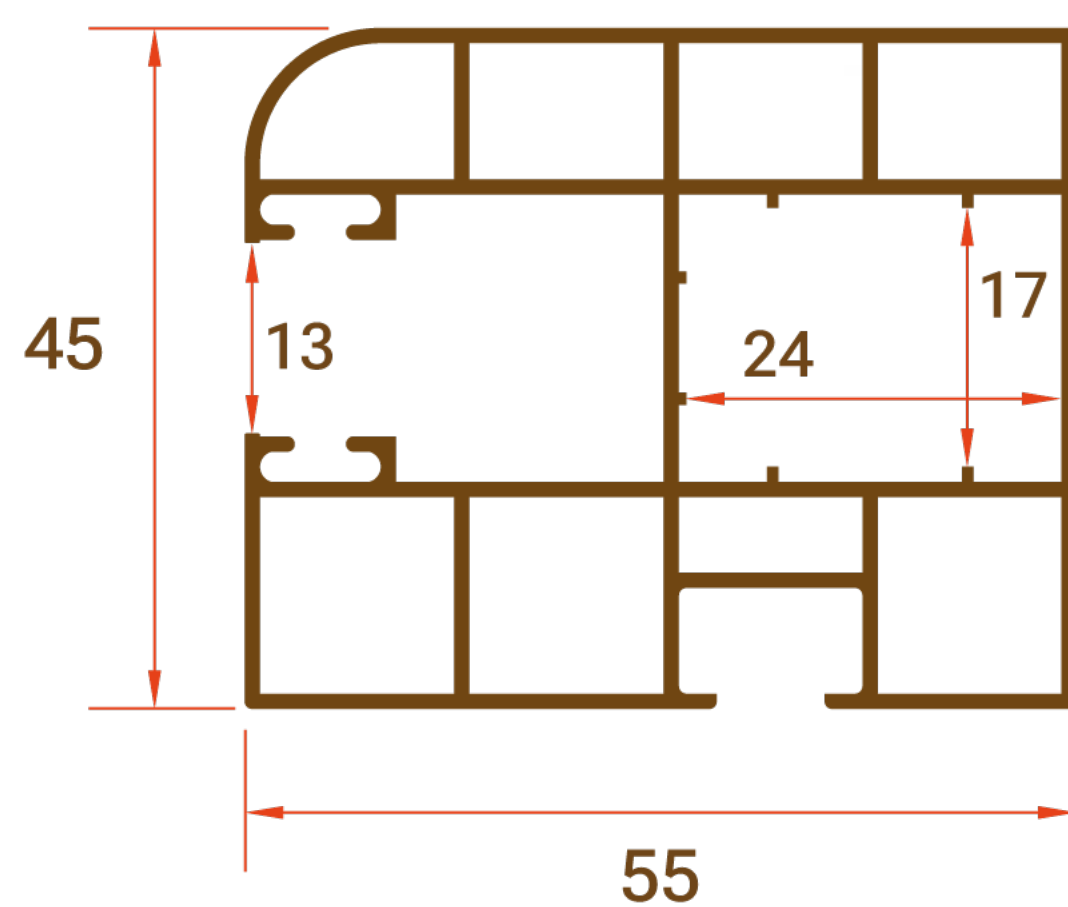

GUÍA PVC **45 X 55 MM**

PVC GUIDE 45 X 45 MM

REF.

1396

Escala: 1:1

GUÍA PVC **45 X 55 MM R**

PVC GUIDE 45 X 45 MM R

REF.

1396R

Escala: 1:1

GUÍA PVC **45 X 60 MM**

PVC GUIDE 45 X 60 MM

REF.

0101

Escala: 1:1

GUÍA PVC **45 X 60 MM R**

PVC GUIDE 45 X 60 MM R

REF.

0101R

Escala: 1:1

GUÍA PVC CENTRAL **45 X 60 MM**

CENTRAL PVC GUIDE 45 X 60 MM

REF.

0010

Escala: 1:1

GUÍA PVC CENTRAL **45 X 55 MM R**

CENTRAL PVC GUIDE 45 X 60 MM R

REF.

0010R

Escala: 1:1

GUÍA PVC **55 X 68 MM**

PVC GUIDE 55 X 68 MM