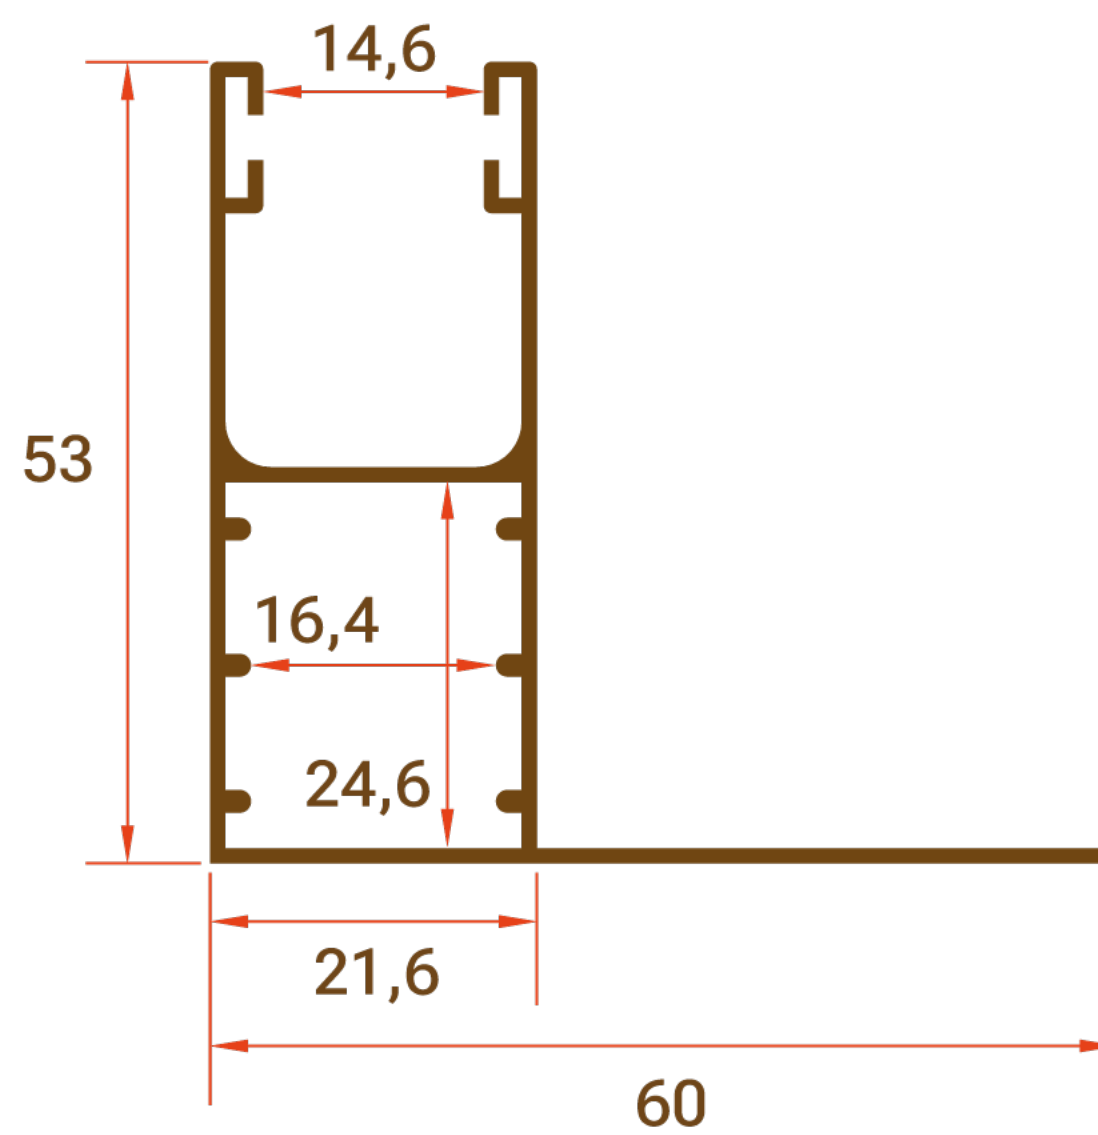

GUÍA PVC **45 X 55 MM**

PVC GUIDE 45 X 45 MM

REF.

1396

Escala: 1:1

GUÍA PVC **45 X 55 MM R**

PVC GUIDE 45 X 45 MM R

REF.

1396R

Escala: 1:1

GUÍA PVC **45 X 60 MM**

PVC GUIDE 45 X 60 MM

REF.

0101

Escala: 1:1

GUÍA PVC **45 X 60 MM R**

Escala: 1:1

GUÍA PVC CENTRAL **45 X 55 MM R**

CENTRAL PVC GUIDE 45 X 60 MM R

REF.

0010R

Escala: 1:1

GUÍA PVC **55 X 68 MM**

PVC GUIDE 55 X 68 MM

REF.

4752

Escala: 1:1

GUÍA **CON ALETA 60**

GUIDE WITH WING 60

REF.

3116

Escala: 1:1