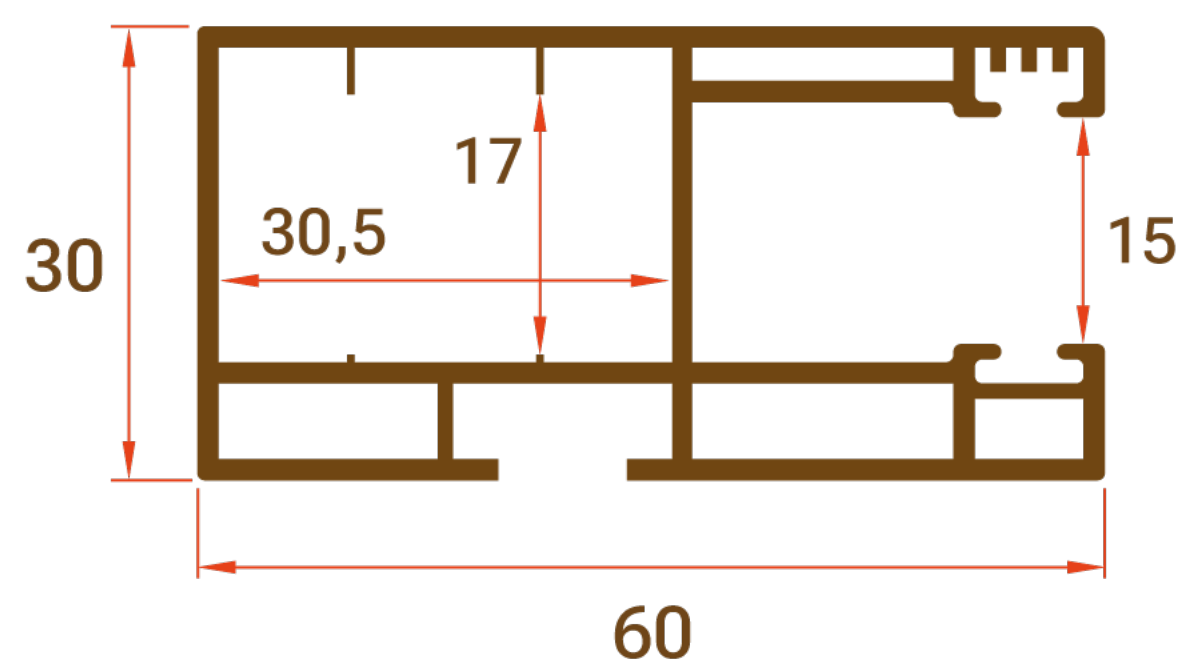

GUÍA PVC **30 X 60 MM**

PVC GUIDE 30 X 60 MM

REF.

3060

Escala: 1:1