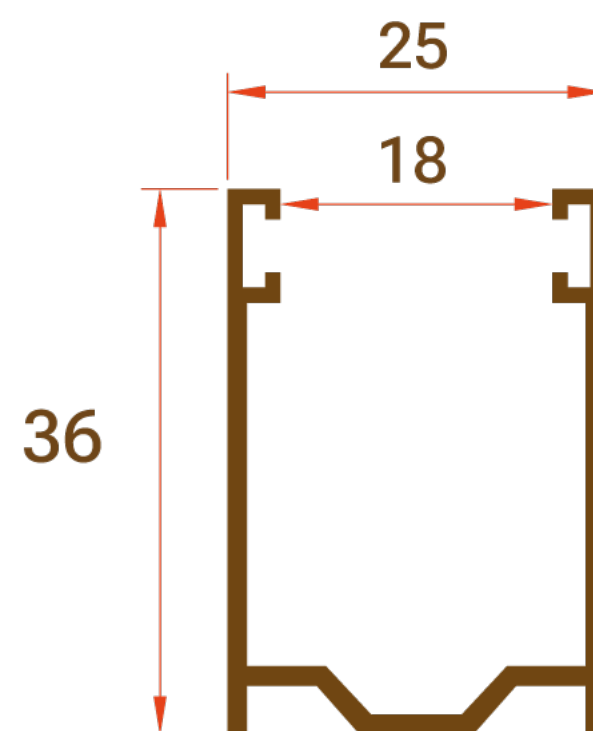

7890

Escala: 1:1

GUÍA EN **U** DE **20 X 20 MM**

20X20 MM "U" GUIDE

REF.

2980

Escala: 1:1

GUÍA **S-25**

S-25 GUIDE

REF.

OS25

Escala: 1:1

GUÍA **S-36**

S-36 GUIDE

REF.

OS36

Escala: 1:1

GUÍA **HSL 25 PEQUEÑA**

HSL 25 SMALL GUIDE

REF.

5716

Escala: 1:1

GUÍA CENTRAL 79 SIN ALETA

CENTRAL GUIDE 79 WITHOUT WING