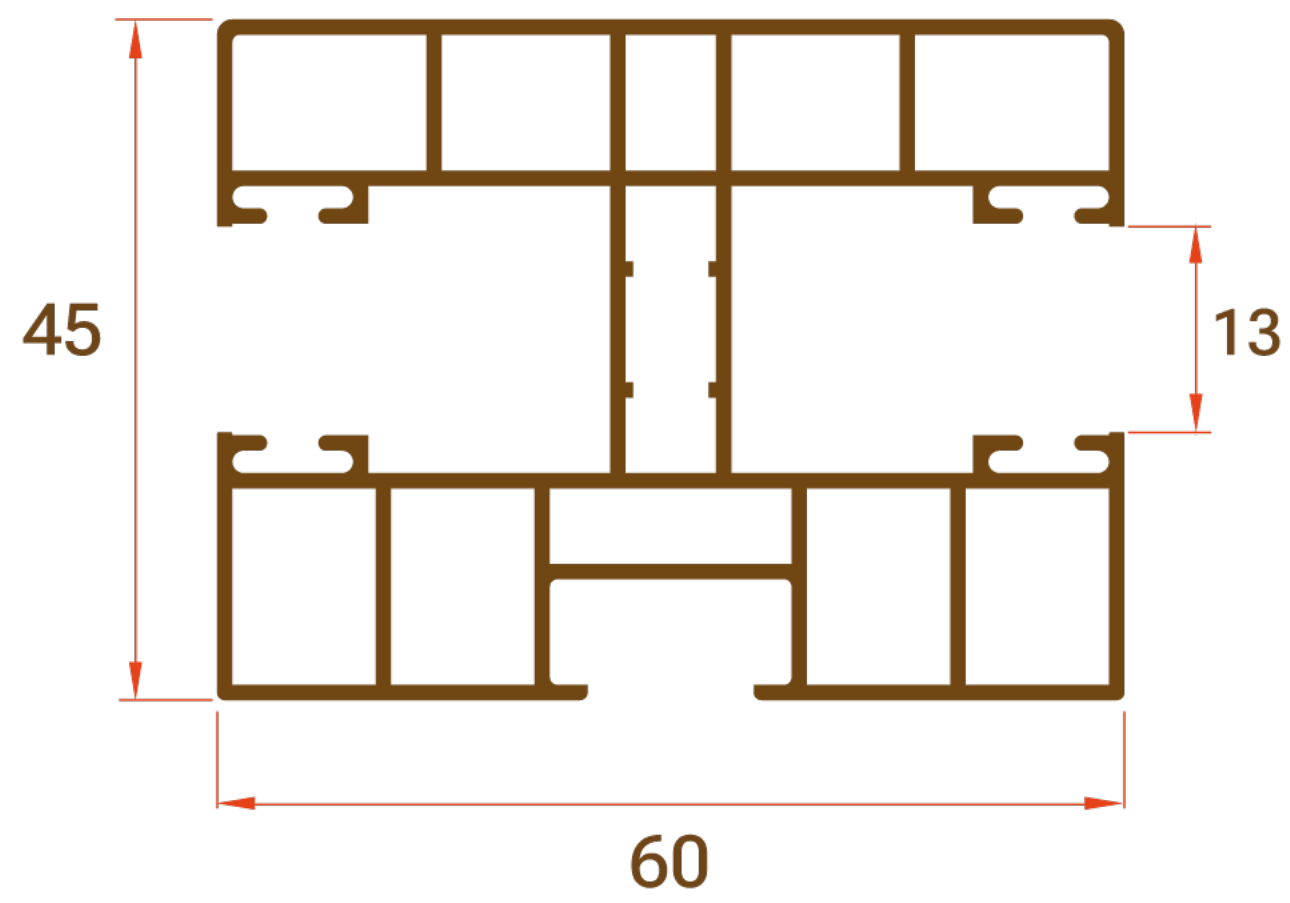

1396R

Escala: 1:1

GUÍA PVC **45 X 60 MM**

PVC GUIDE 45 X 60 MM

REF.

0101

Escala: 1:1

GUÍA PVC **45 X 60 MM R**

PVC GUIDE 45 X 60 MM R

REF.

0101R

Escala: 1:1

GUÍA PVC CENTRAL **45 X 60 MM**

CENTRAL PVC GUIDE 45 X 60 MM

REF.

0010

Escala: 1:1

GUÍA PVC CENTRAL **45 X 55 MM R**

CENTRAL PVC GUIDE 45 X 60 MM R

REF.

0010R

Escala: 1:1

GUÍA PVC **55 X 68 MM**

PVC GUIDE 55 X 68 MM