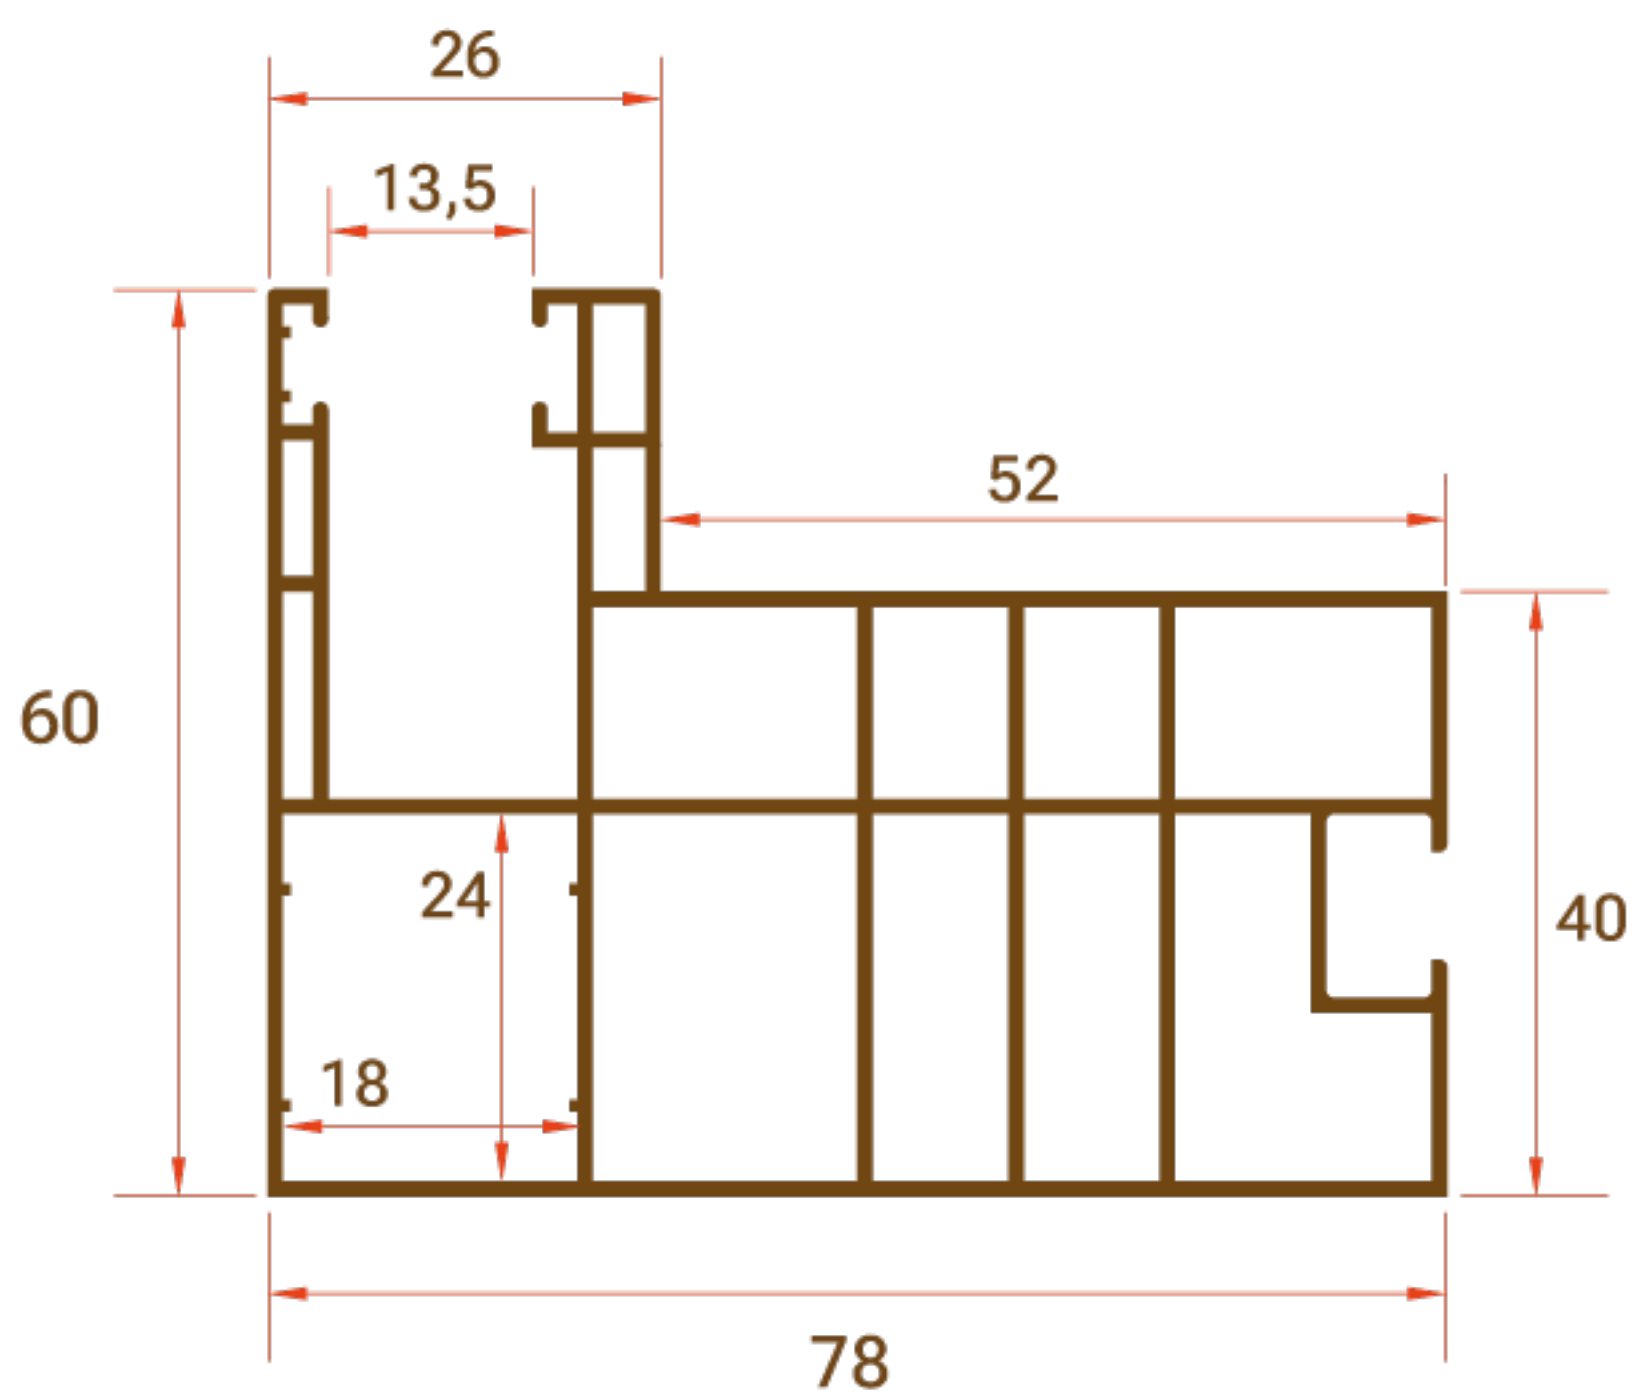

Escala: 1:1

GUÍA PVC ADELANTADA **60 X 78 MM**

ADVANCED PVC GUIDE 60 X 78 MM

REF.

6078

Escala: 1:1

Guías persiana de **ALUMINIO**

GUÍA BURLETE	ALUMINIO	REF. 1060	PÁG. 14
GUÍA BURLETE SIN ALETAS	ALUMINIO	REF. 7890	PÁG. 14
GUÍA EN U DE 20 X 20	ALUMINIO	REF. 2980	PÁG. 14
GUÍA S-25	ALUMINIO	REF. 0S25	PÁG. 15
GUÍA S-36	ALUMINIO	REF. 0S36	PÁG. 15
GUÍA HSL 25 PEQUEÑA	ALUMINIO	REF. 5716	PÁG. 15
GUÍA CENTRAL 79 SIN ALETA	ALUMINIO	REF. 1677	PÁG. 16
GUÍA CENTRAL 109 SIN ALETA	ALUMINIO	REF. 3521	PÁG. 16
GUÍA SIN ALETA	ALUMINIO	REF. 2553	PÁG. 16
GUÍA 618 DELANTE	ALUMINIO	REF. 3248	PÁG. 17
GUÍA 618 DETRÁS	ALUMINIO	REF. 3092	PÁG. 17
GUÍA 963 DELANTE	ALUMINIO	REF. 3958	PÁG. 18
GUÍA 963 DETRÁS	ALUMINIO	REF. 2882	PÁG. 18
GUÍA 520 DETRÁS	ALUMINIO	REF. 3957	PÁG. 19