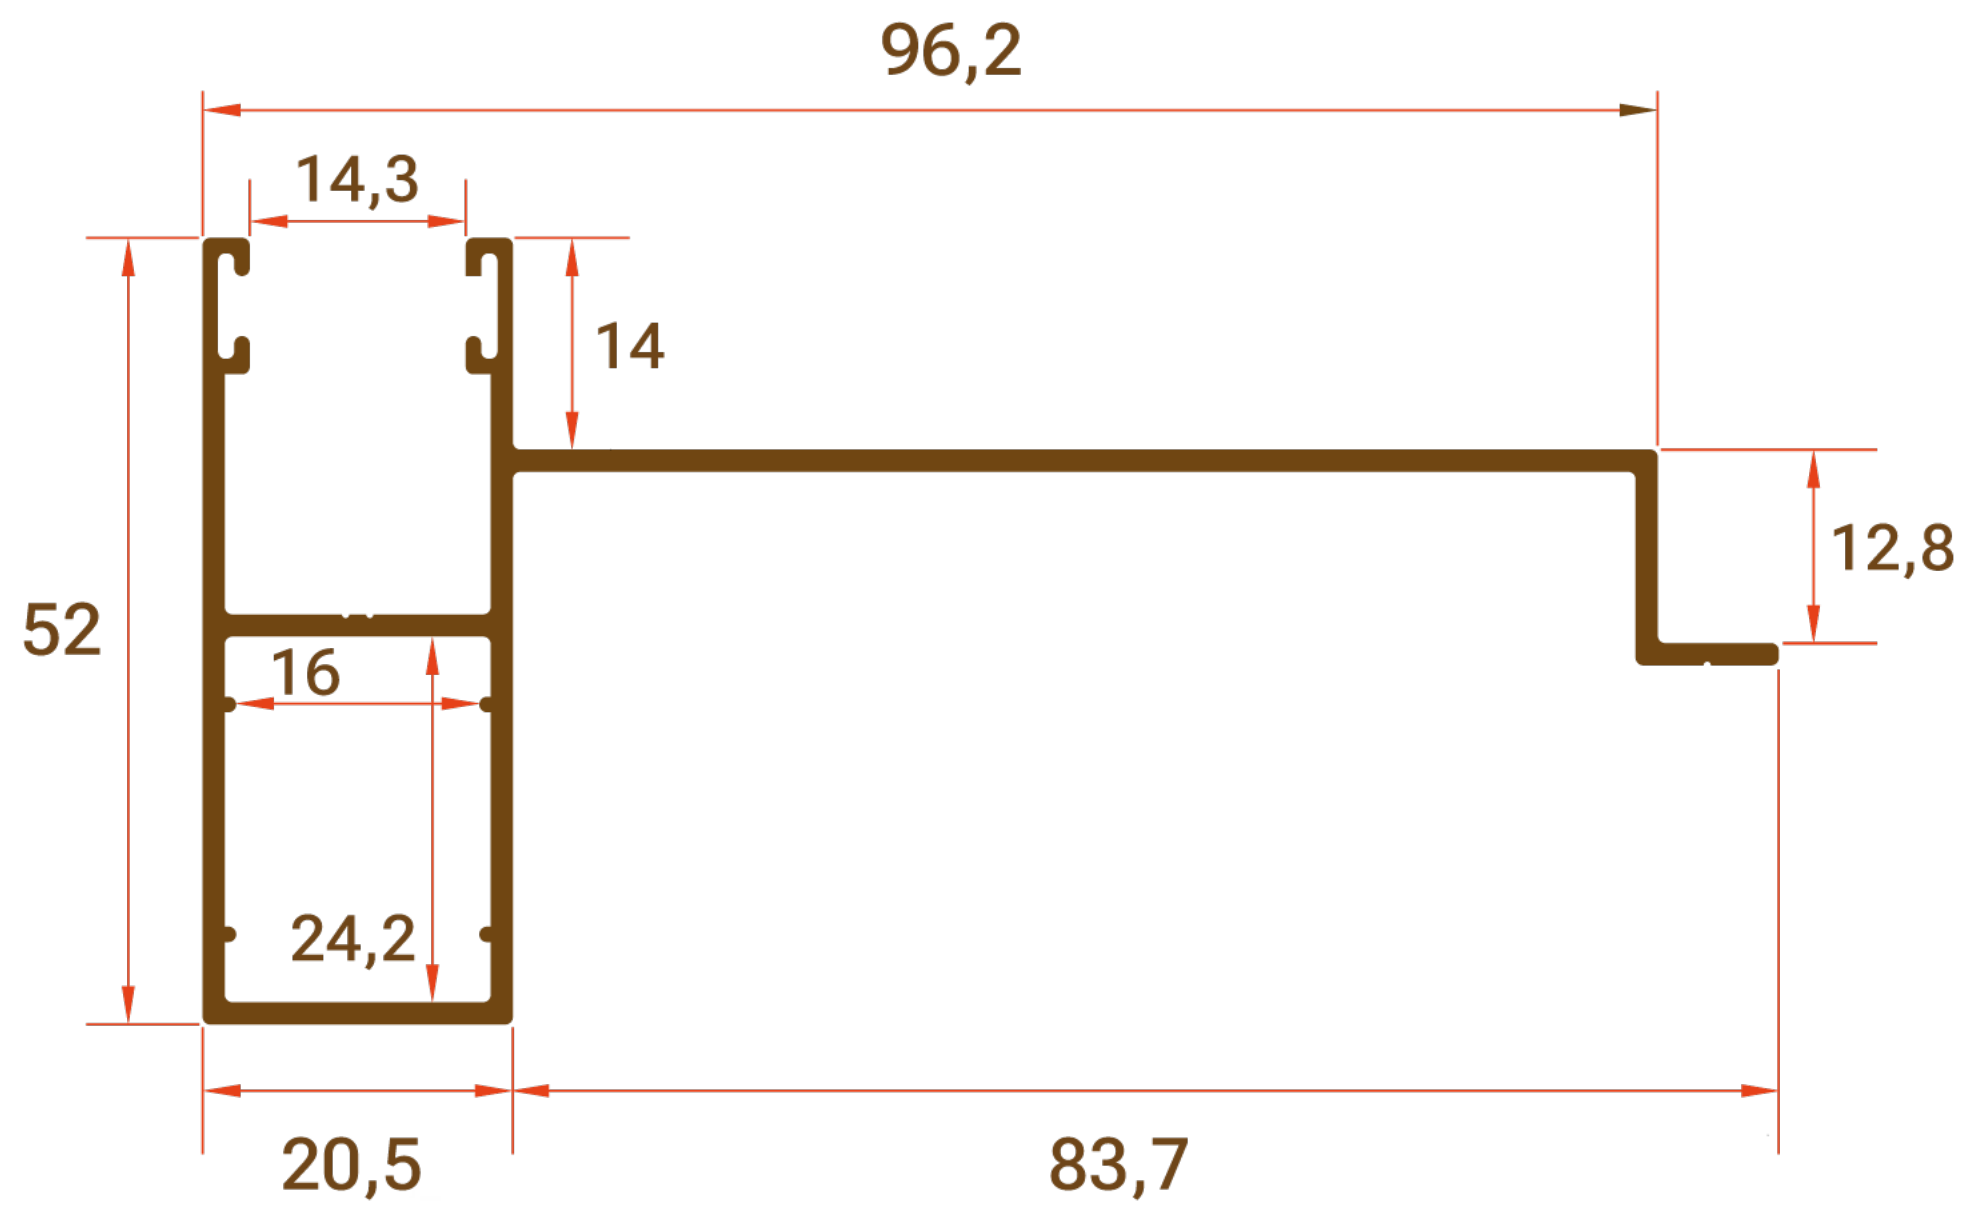

GUÍA **618 DELANTE**

FRONT GUIDE 618

REF.

3248

Escala: 1:1