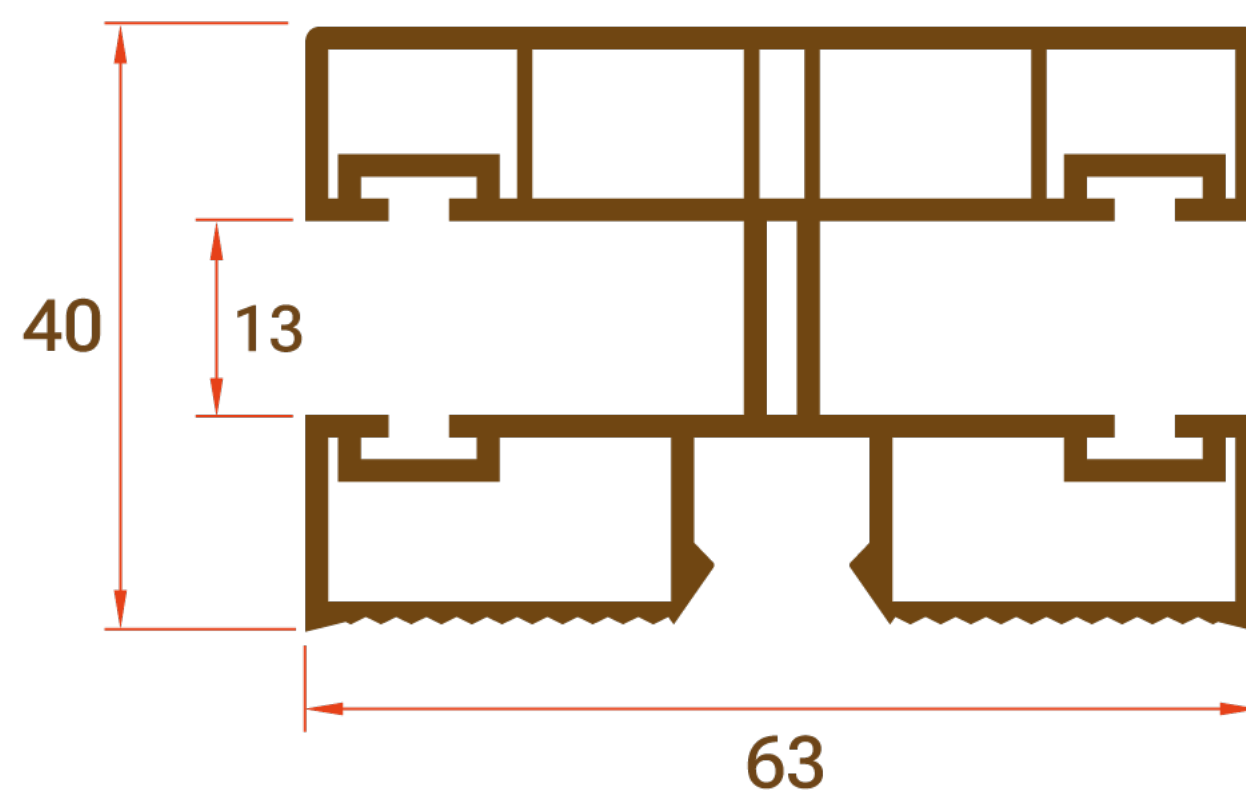

GUÍA PVC **63 X 40 MM**

PVC GUIDE 63 X 40 MM

REF.

6340

Escala: 1:1

GUÍA PVC **30 X 60 MM**

PVC GUIDE 30 X 60 MM

REF.

3060

Escala: 1:1

GUÍA PVC CENTRAL **63 X 40 MM**

CENTRAL PVC GUIDE 63 X 40 MM

REF.

6341

Escala: 1:1

GUÍA PVC ADELANTADA **65 X 58 MM**

ADVANCED PVC GUIDE 65 X 58 MM

REF.

3546

Escala: 1:1

GUÍA PVC ADELANTADA **60 X 72 MM**

ADVANCED PVC GUIDE 60 X 72 MM

REF.

6072