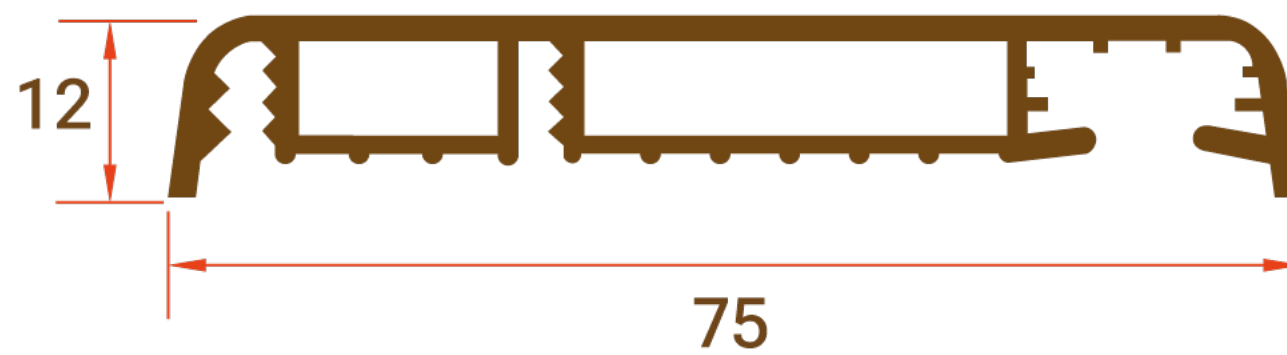

REF.

7035

Escala: 1:1

TAPAJUNTAS PVC **75**

PVC WINDOW TRIM 75

REF.

7036

Escala: 1:1