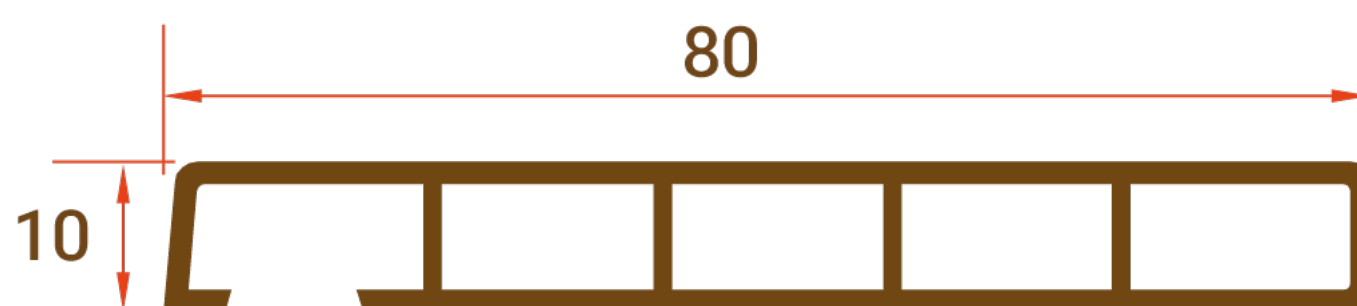

7037

Escala: 1:1

JAMBA **80 X 10 MM**

PVC JAMB 80X10 MM

REF.

7041

Escala: 1:1

TAPAJUNTAS PVC ESPUMADO **45**