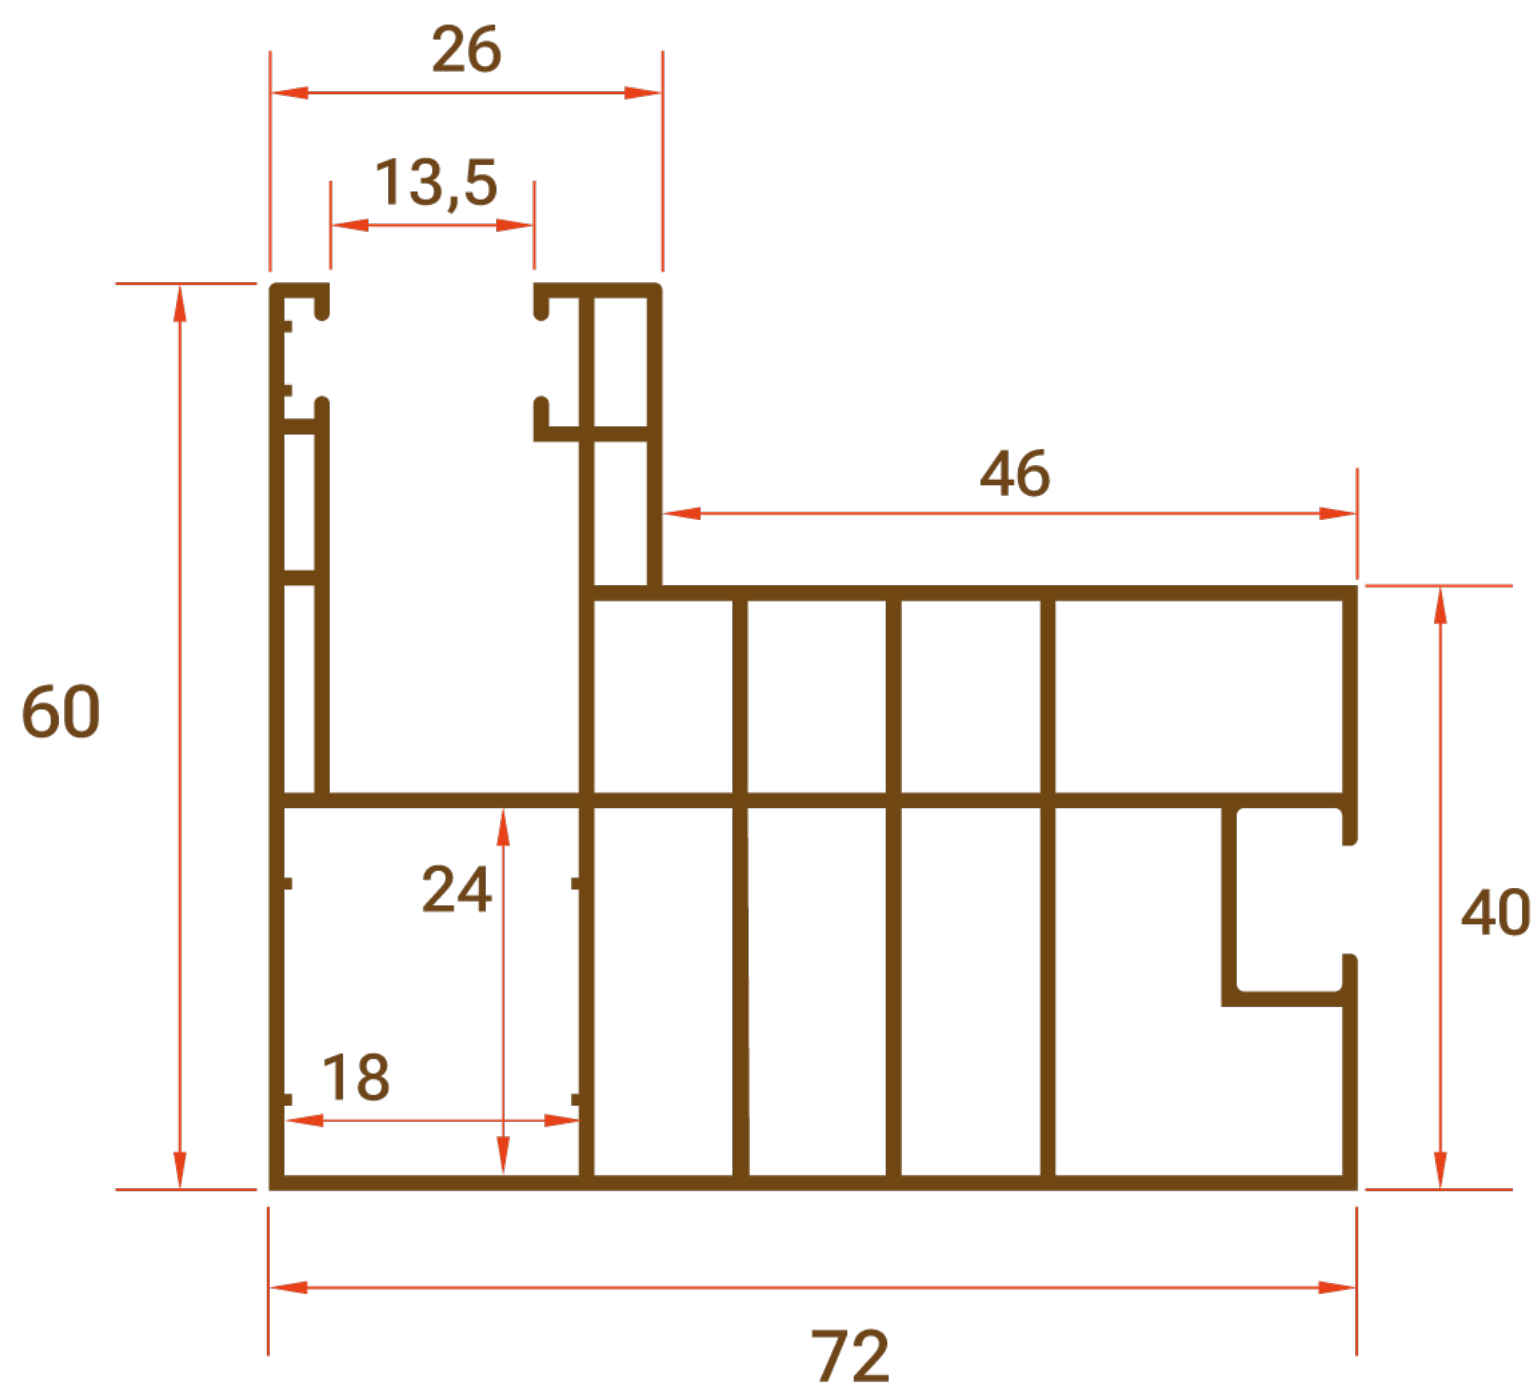

GUÍA PVC ADELANTADA **60 X 72 MM**

ADVANCED PVC GUIDE 60 X 72 MM

REF.

6072

Escala: 1:1