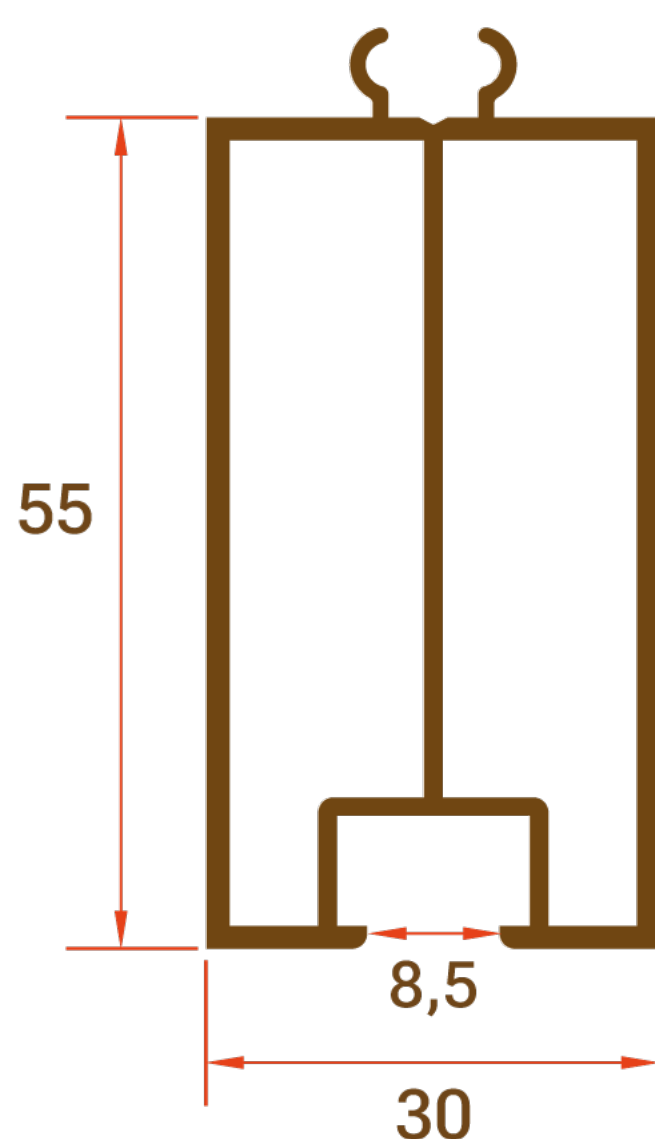

Escala: 1:1

GUÍA PVC CENTRAL **45 X 55 MM R**

CENTRAL PVC GUIDE 45 X 60 MM R

REF.

0010R

Escala: 1:1

GUÍA PVC **55 X 68 MM**

PVC GUIDE 55 X 68 MM

7890

Escala: 1:1

GUÍA EN **U** DE **20 X 20 MM**

20X20 MM "U" GUIDE

REF.

2980

Escala: 1:1

GUÍA **S-25**

7034B

Escala: 1:1

PERFIL PVC PROLONGADOR **35 X 20 MM**

PVC EXTENDER PROFILE 35X20 MM

REF.

1343

Escala: 1:1

PERFIL PVC PROLONGADOR **30 X 55 MM**

PVC EXTENDER PROFILE 30X55 MM

REF.

1341

Escala: 1:1

PERFIL PVC PROLONGADOR **53 X 15 MM** PARA GUÍA DE 35

PVC EXTENDER PROFILE 53 X 15 MM FOR 35 GUIDE

REF.

1344