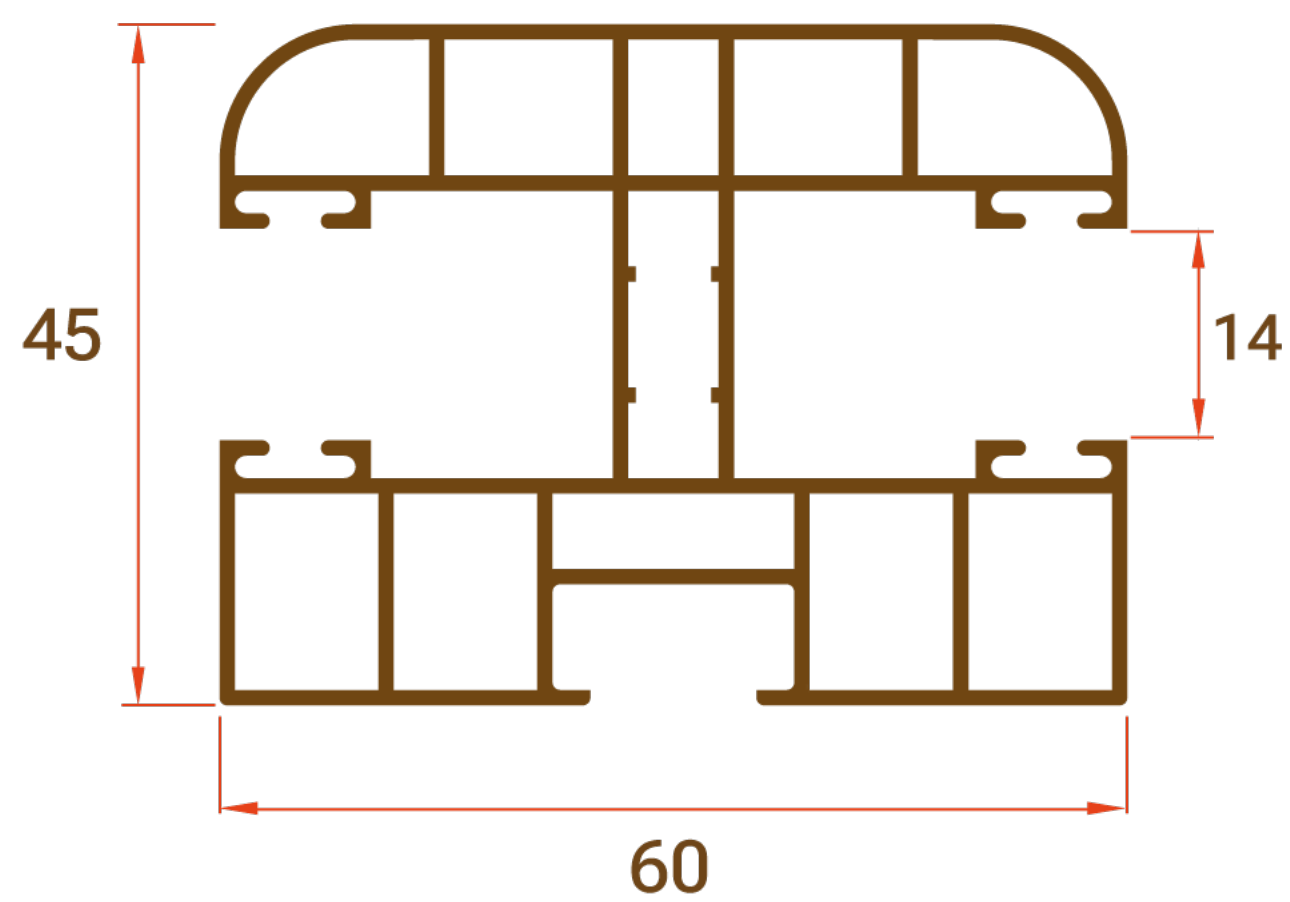

PVC GUIDE 45 X 60 MM R

REF.

0101R

Escala: 1:1

GUÍA PVC CENTRAL **45 X 60 MM**

CENTRAL PVC GUIDE 45 X 60 MM

REF.

0010

Escala: 1:1

GUÍA PVC CENTRAL **45 X 55 MM R**

CENTRAL PVC GUIDE 45 X 60 MM R

REF.

0010R

Escala: 1:1

GUÍA PVC **55 X 68 MM**

PVC GUIDE 55 X 68 MM

REF.

0405

Escala: 1:1

GUÍA PVC **35 X 55 MM**

PVC GUIDE 35 X 55 MM

REF.

3555

Escala: 1:1

GUÍA PVC **63 X 40 MM**

PVC GUIDE 63 X 40 MM

REF.

6340

Escala: 1:1

GUÍA PVC **30 X 60 MM**

PVC GUIDE 30 X 60 MM

REF.