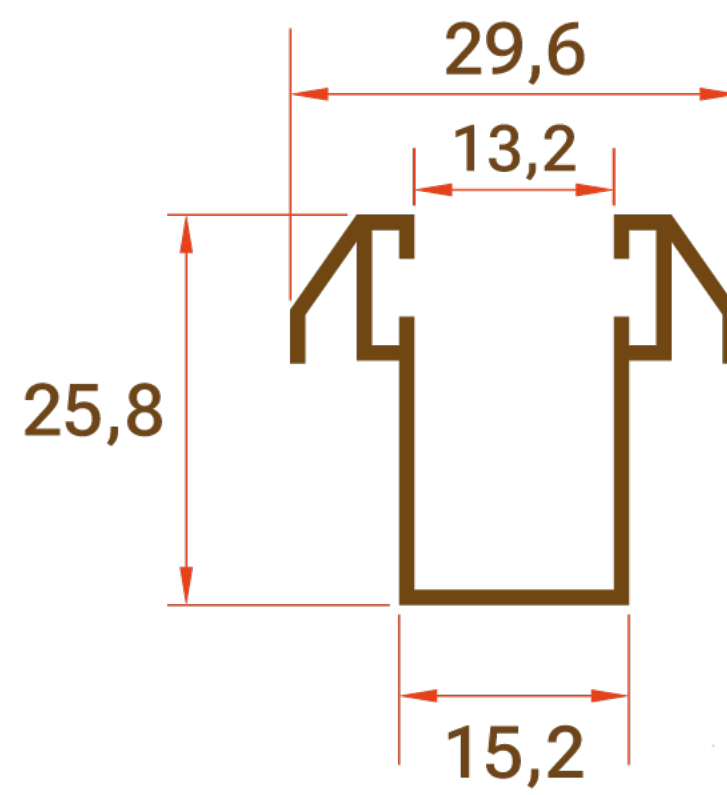

GUÍA **BURLETE**

UNSEALED GUIDE

REF.

1060

Escala: 1:1

GUÍA **BURLETE SIN ALETAS**

UNSEALED GUIDE WITHOUT WINGS

REF.

7890

Escala: 1:1