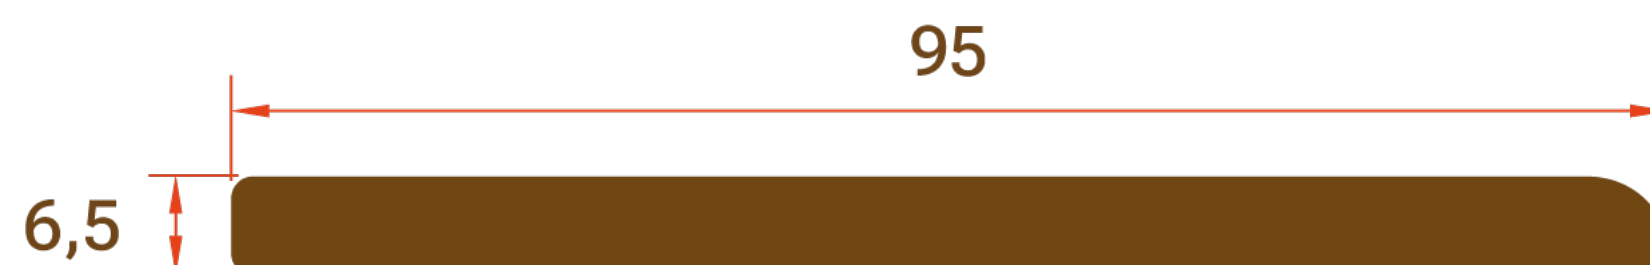

Escala: 1:1

TAPAJUNTAS PVC ESPUMADO **95**

PVC FOAMED WINDOW TRIM 95

REF.

7039

Escala: 1:1

TAPAJUNTAS PVC **50**

PVC WINDOW TRIM 50