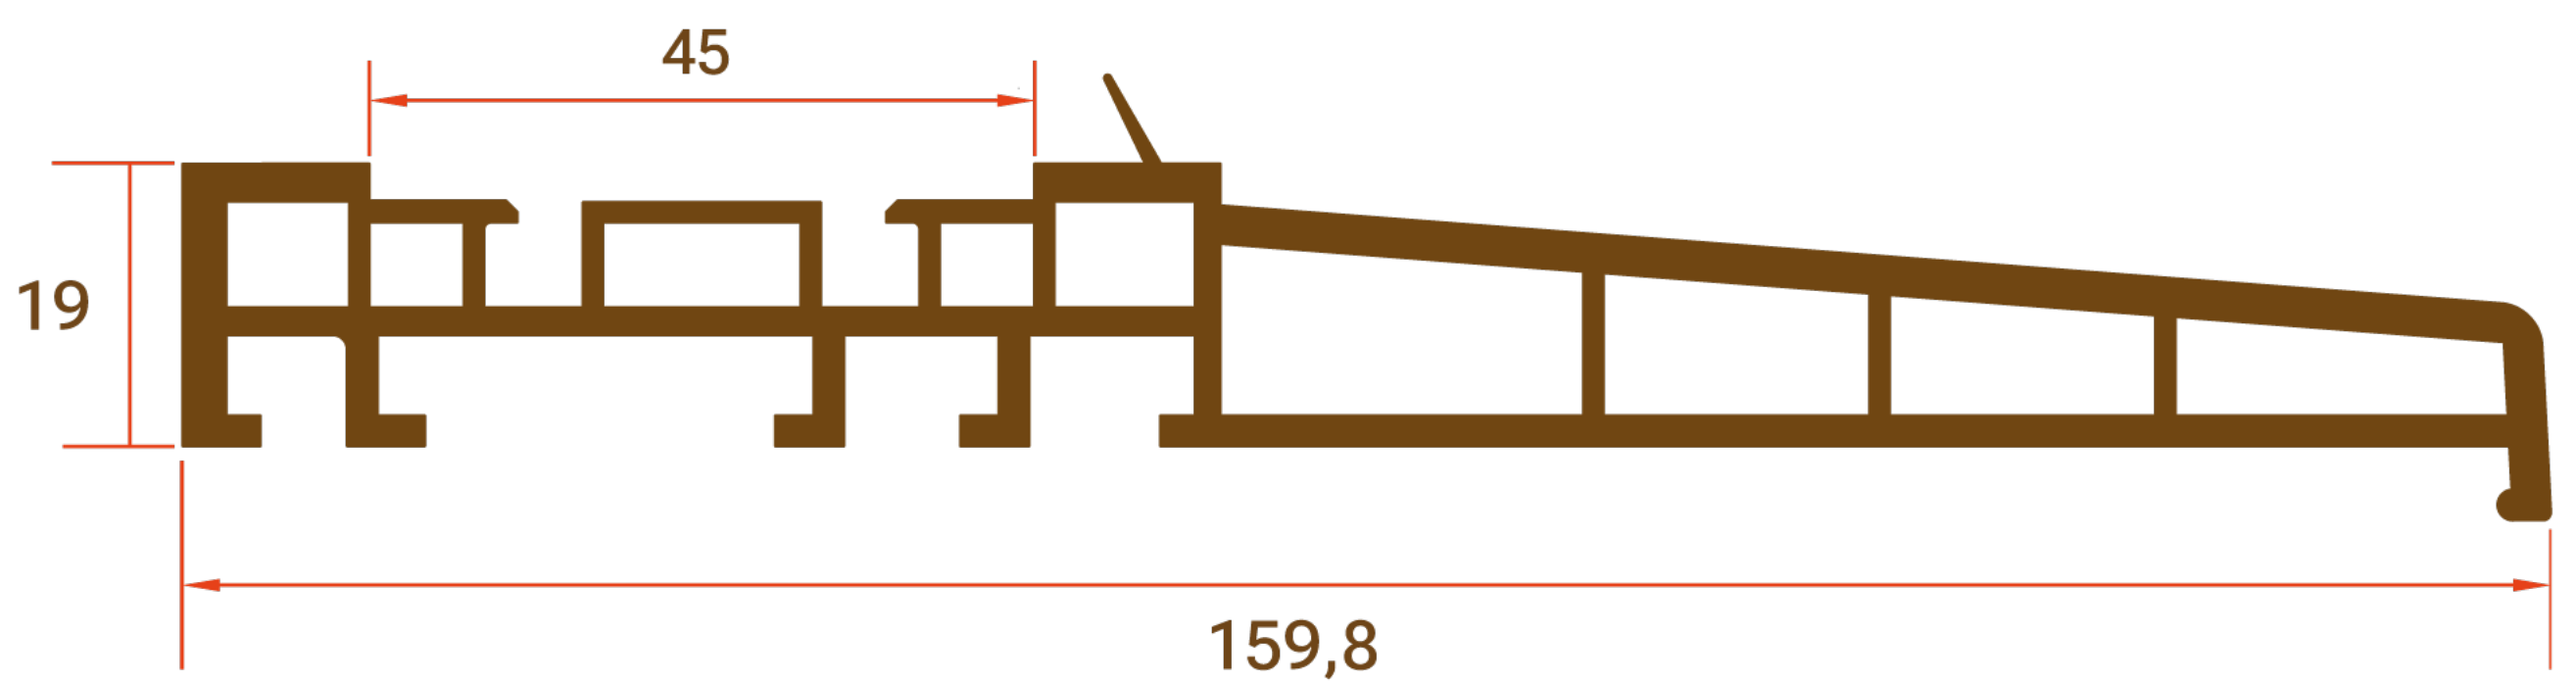

VIERTEAGUAS 159 X 19 MM

PVC DRIP-EDGE 159X19 MM

REF.

7052

Escala: 1:1

HOCO

VEKA

DECEUNINCK