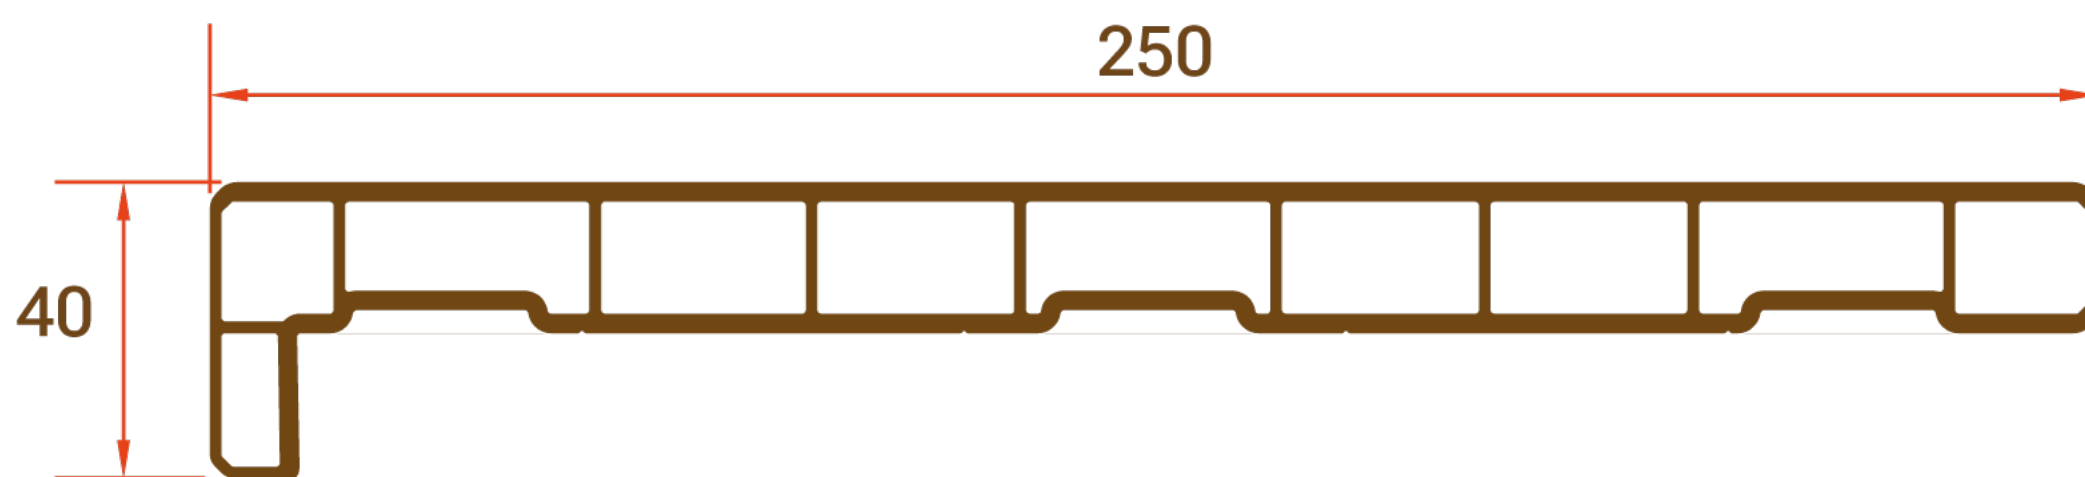

ALFÉIZAR 250 X 40 MM

PVC SILL 250X40MM

REF.

7031

Escala: 1:2