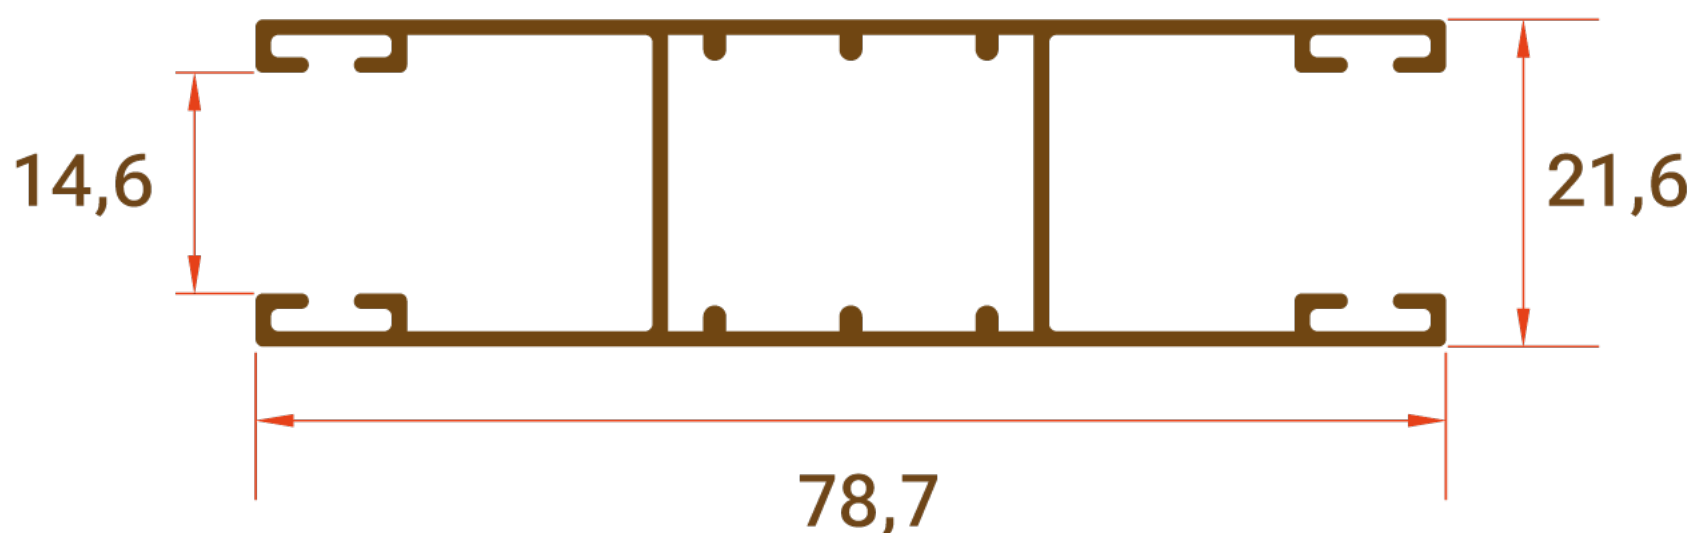

GUÍA CENTRAL 79 SIN ALETA

CENTRAL GUIDE 79 WITHOUT WING

REF.

1677

Escala: 1:1