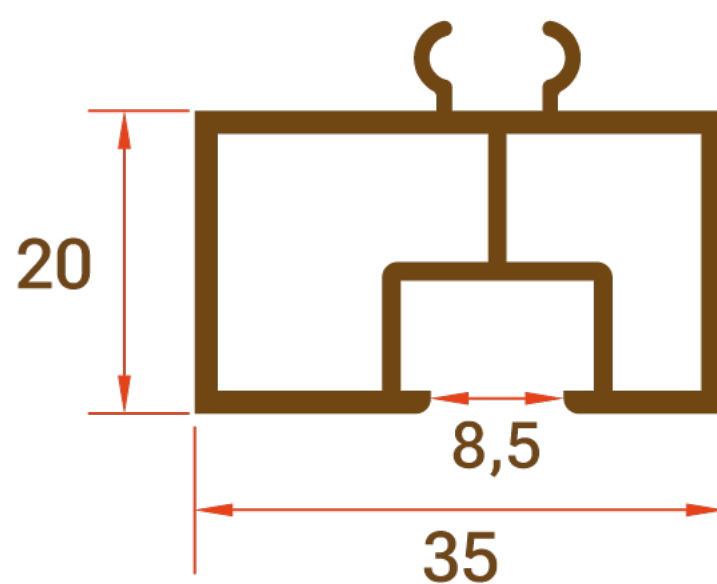

7034B

Escala: 1:1

PERFIL PVC PROLONGADOR **35 X 20 MM**

PVC EXTENDER PROFILE 35X20 MM

REF.

1343

Escala: 1:1

PERFIL PVC PROLONGADOR **30 X 55 MM**

PVC EXTENDER PROFILE 30X55 MM

REF.

1341

Escala: 1:1

PERFIL PVC PROLONGADOR **53 X 15 MM** PARA GUÍA DE 35

PVC EXTENDER PROFILE 53 X 15 MM FOR 35 GUIDE

REF.

1344