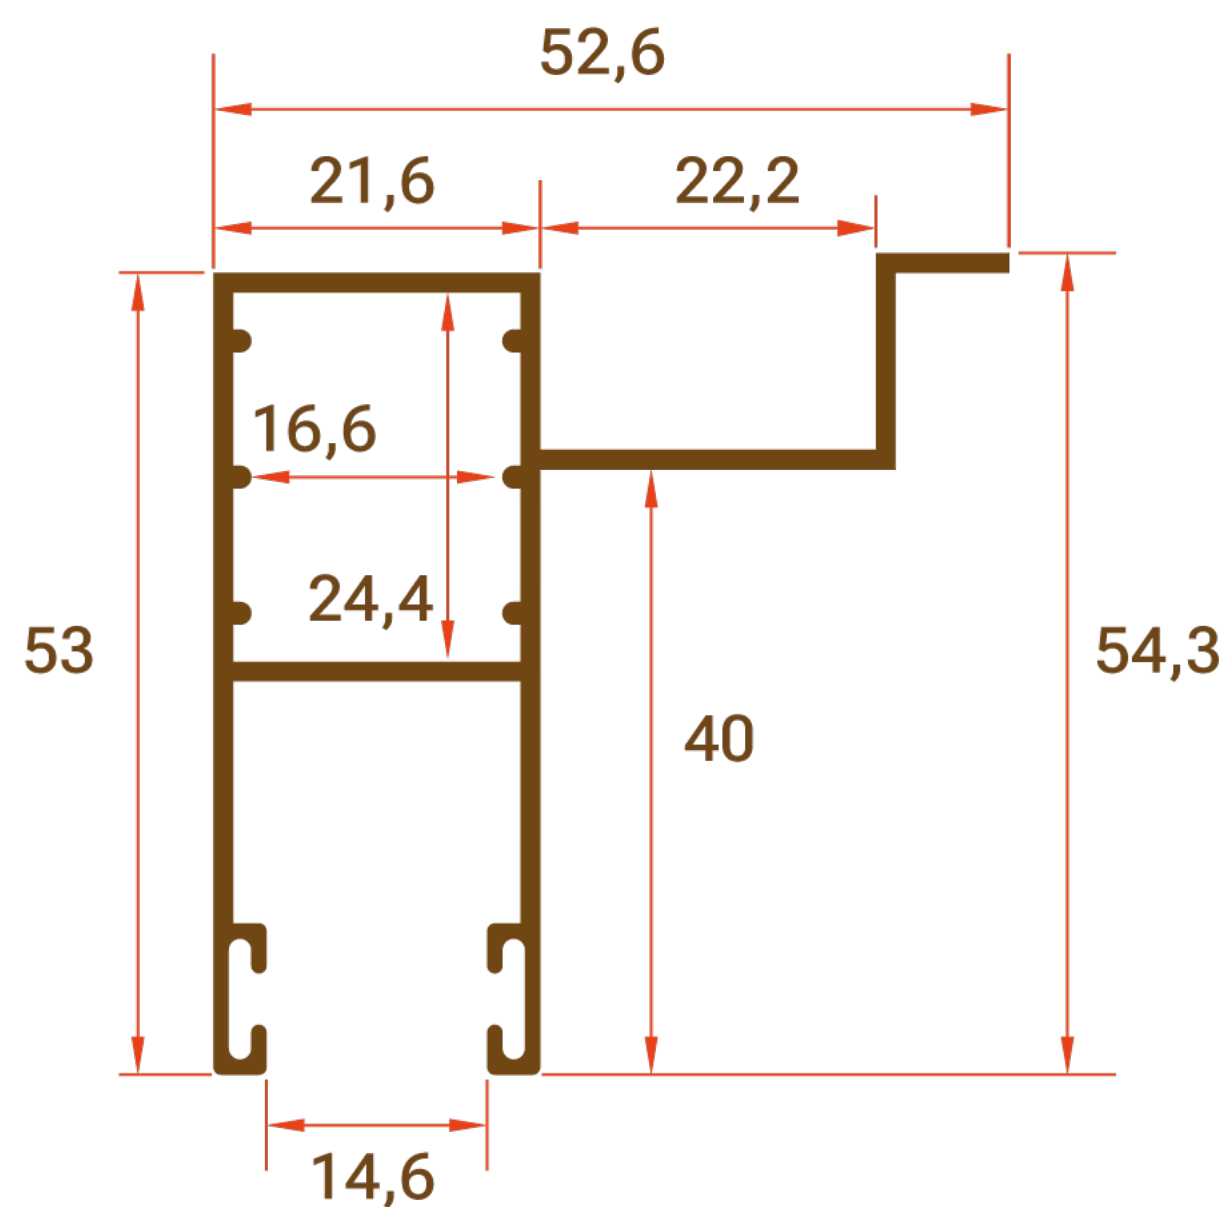

GUÍA **33 DETRÁS**

BEHIND GUIDE 33

REF.

4752

Escala: 1:1