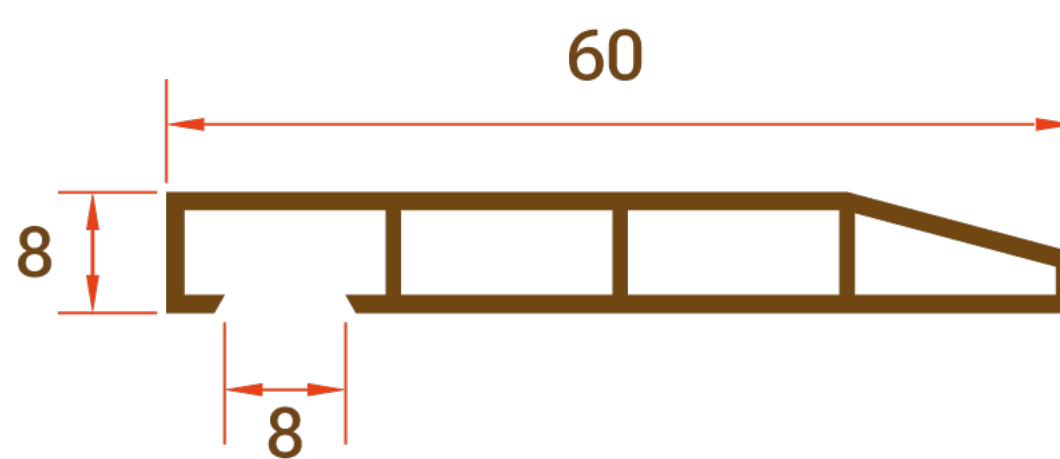

JAMBA **60 X 8 MM**

PVC JAMB 60X8 MM

REF.

7037

Escala: 1:1