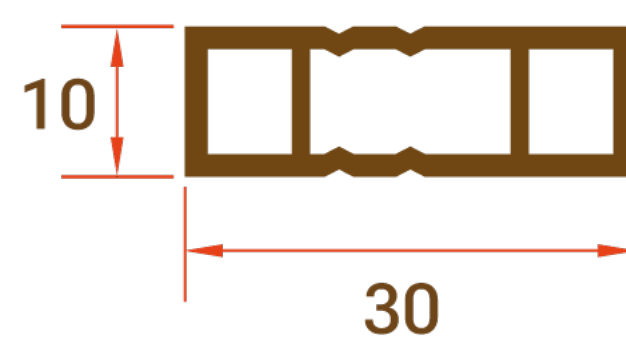

REF.

1342

Escala: 1:1

PERFIL PVC PROLONGADOR **30 X 10 MM**

PVC EXTENDER PROFILE 30X10 MM

REF.

1340

Escala: 1:1