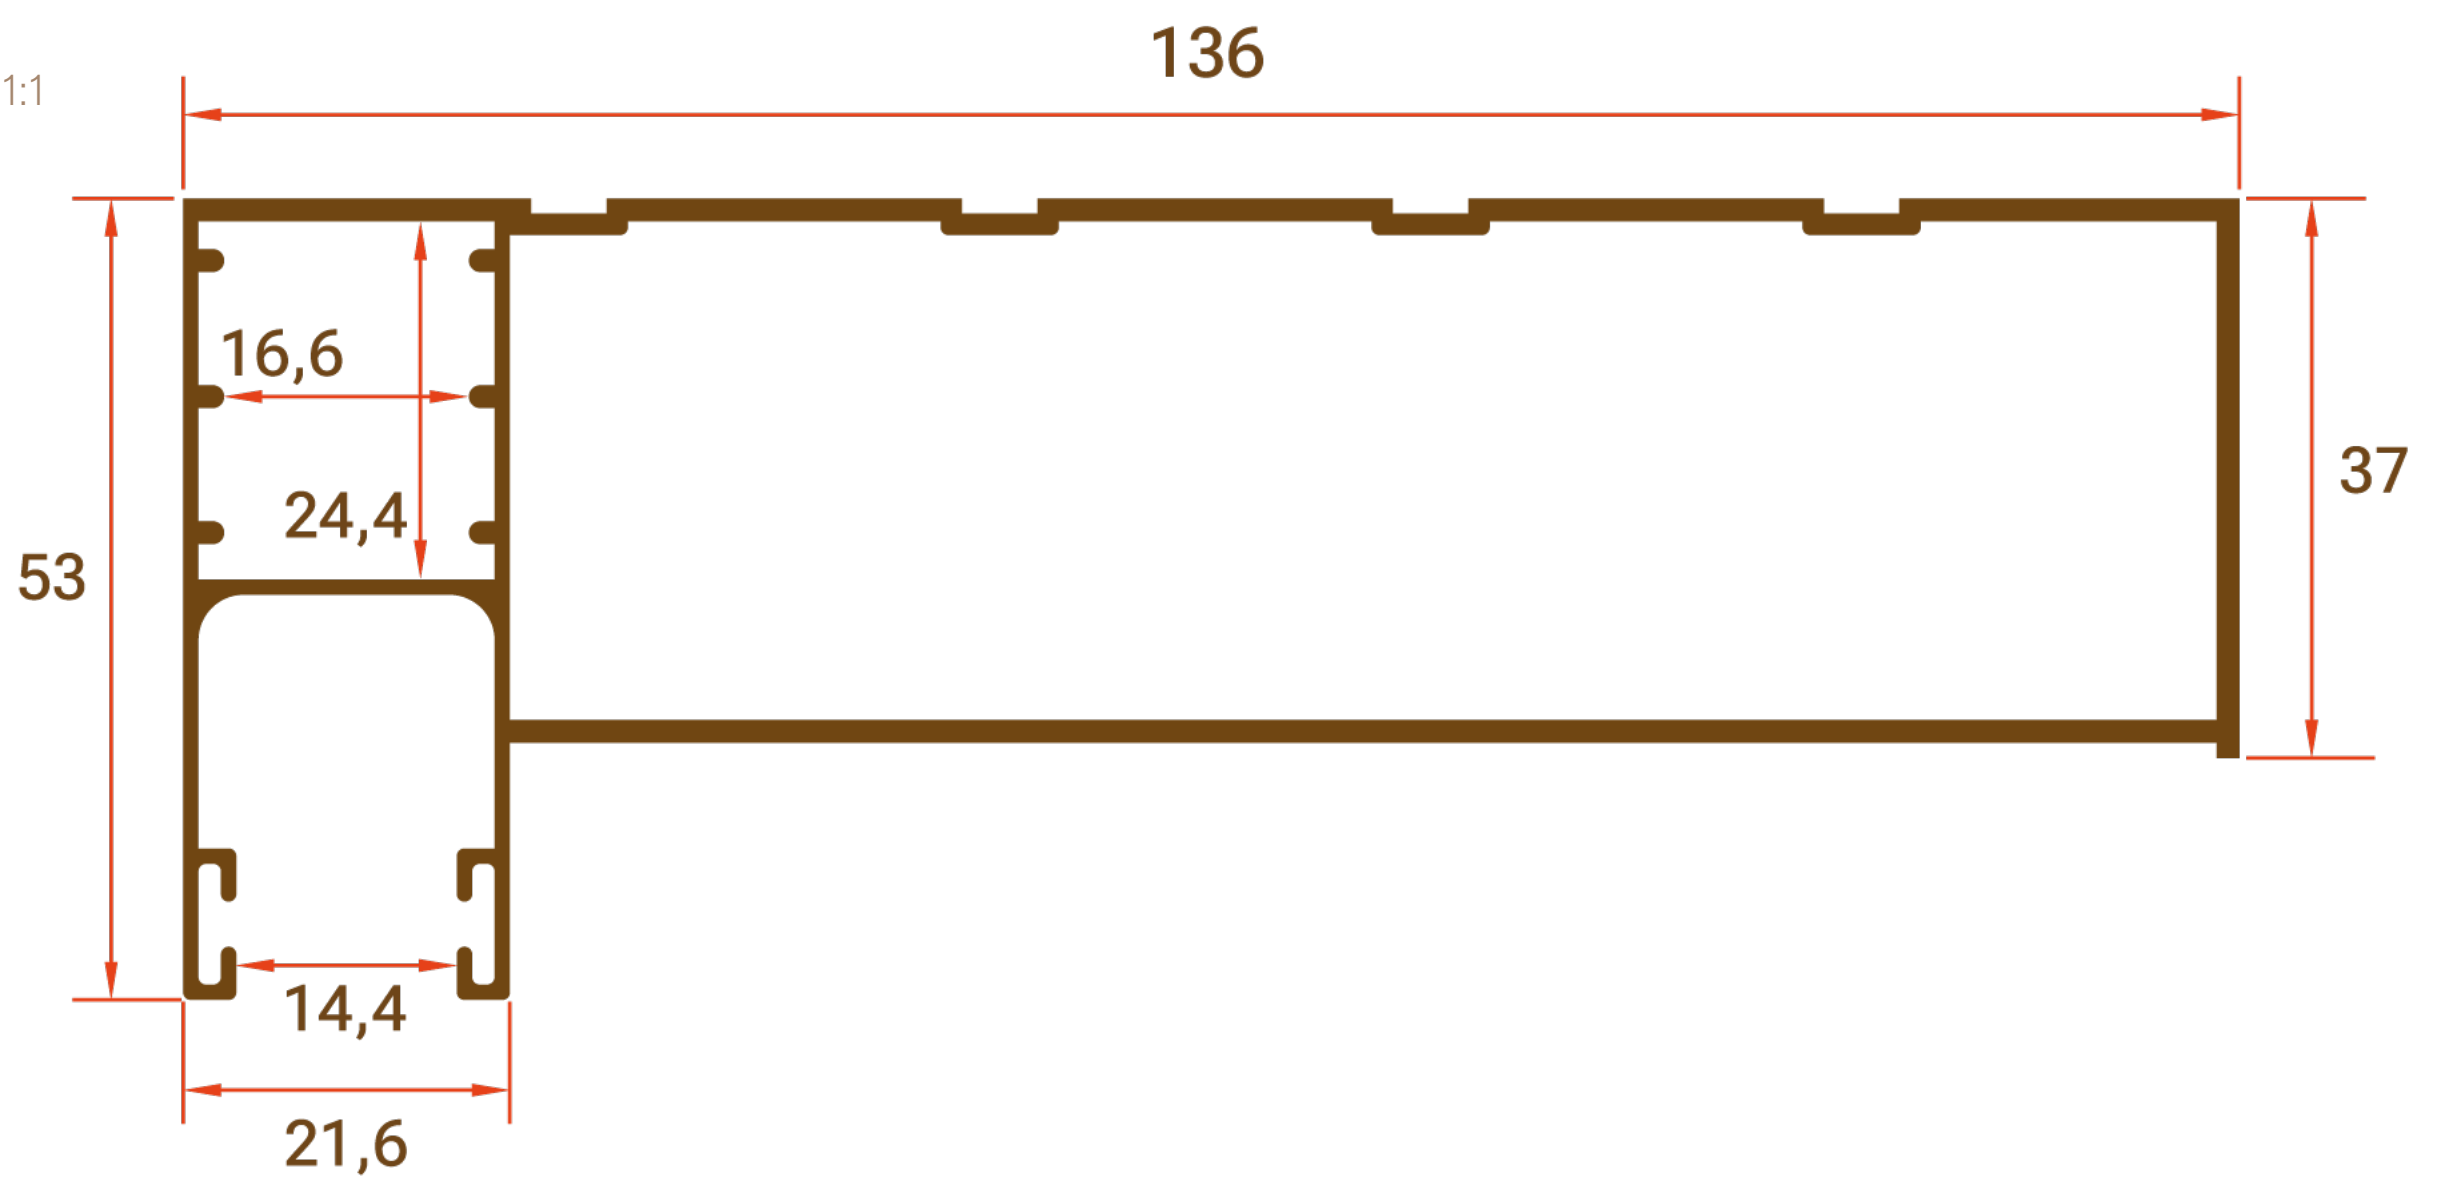

REF.

4037

Escala: 1:1

GUÍA **EMPOTRAR RECOGEDOR CERRADA**

WALL EMBEDDED GUIDE PICKUP CLOSE

REF.

4480

Escala: 1:1