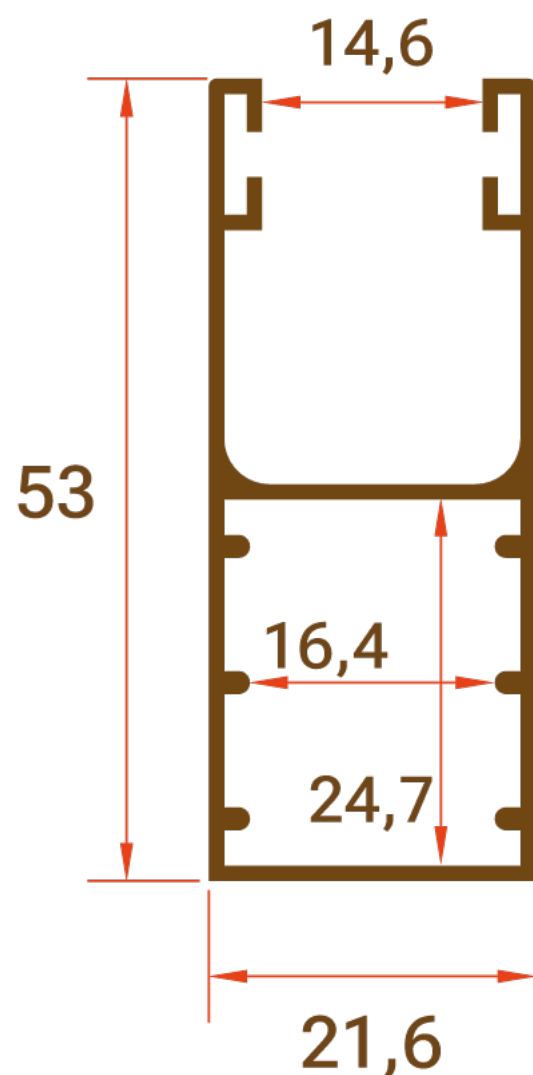

GUÍA CENTRAL 79 SIN ALETA

CENTRAL GUIDE 79 WITHOUT WING

REF.

1677

Escala: 1:1

GUÍA CENTRAL 109 SIN ALETA

CENTRAL GUIDE 109 WITHOUT WING

REF.

3521

Escala: 1:1

GUÍA SIN ALETA

GUIDE WITHOUT WING

REF.

2553

Escala: 1:1