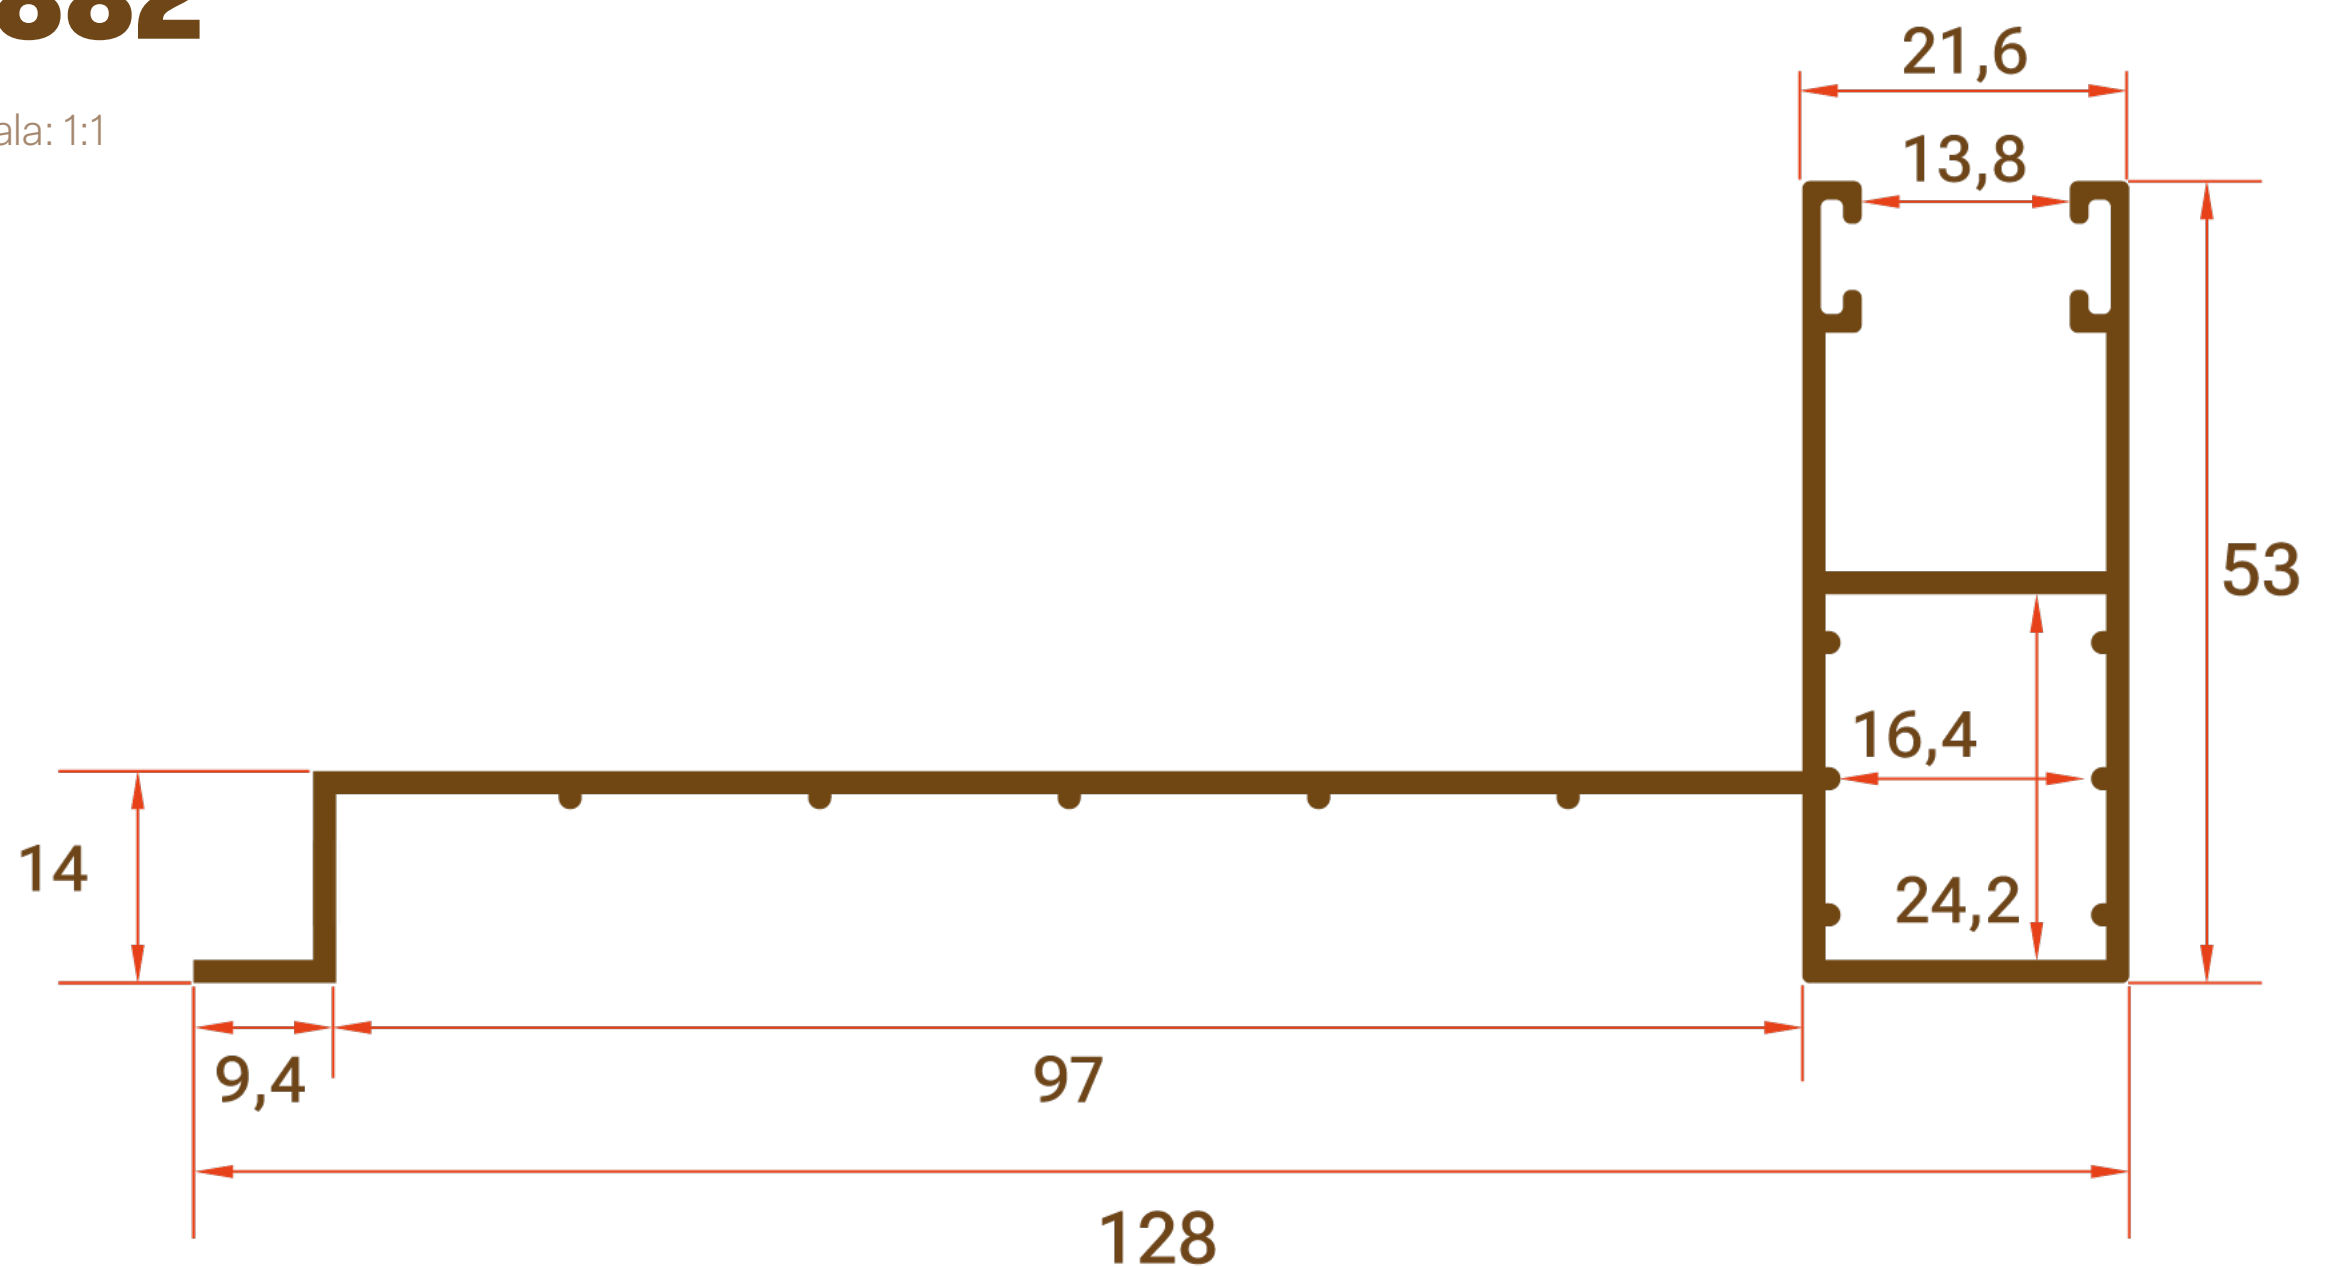

GUÍA **963 DETRÁS**

BEHIND GUIDE 963

REF.

2882

Escala: 1:1