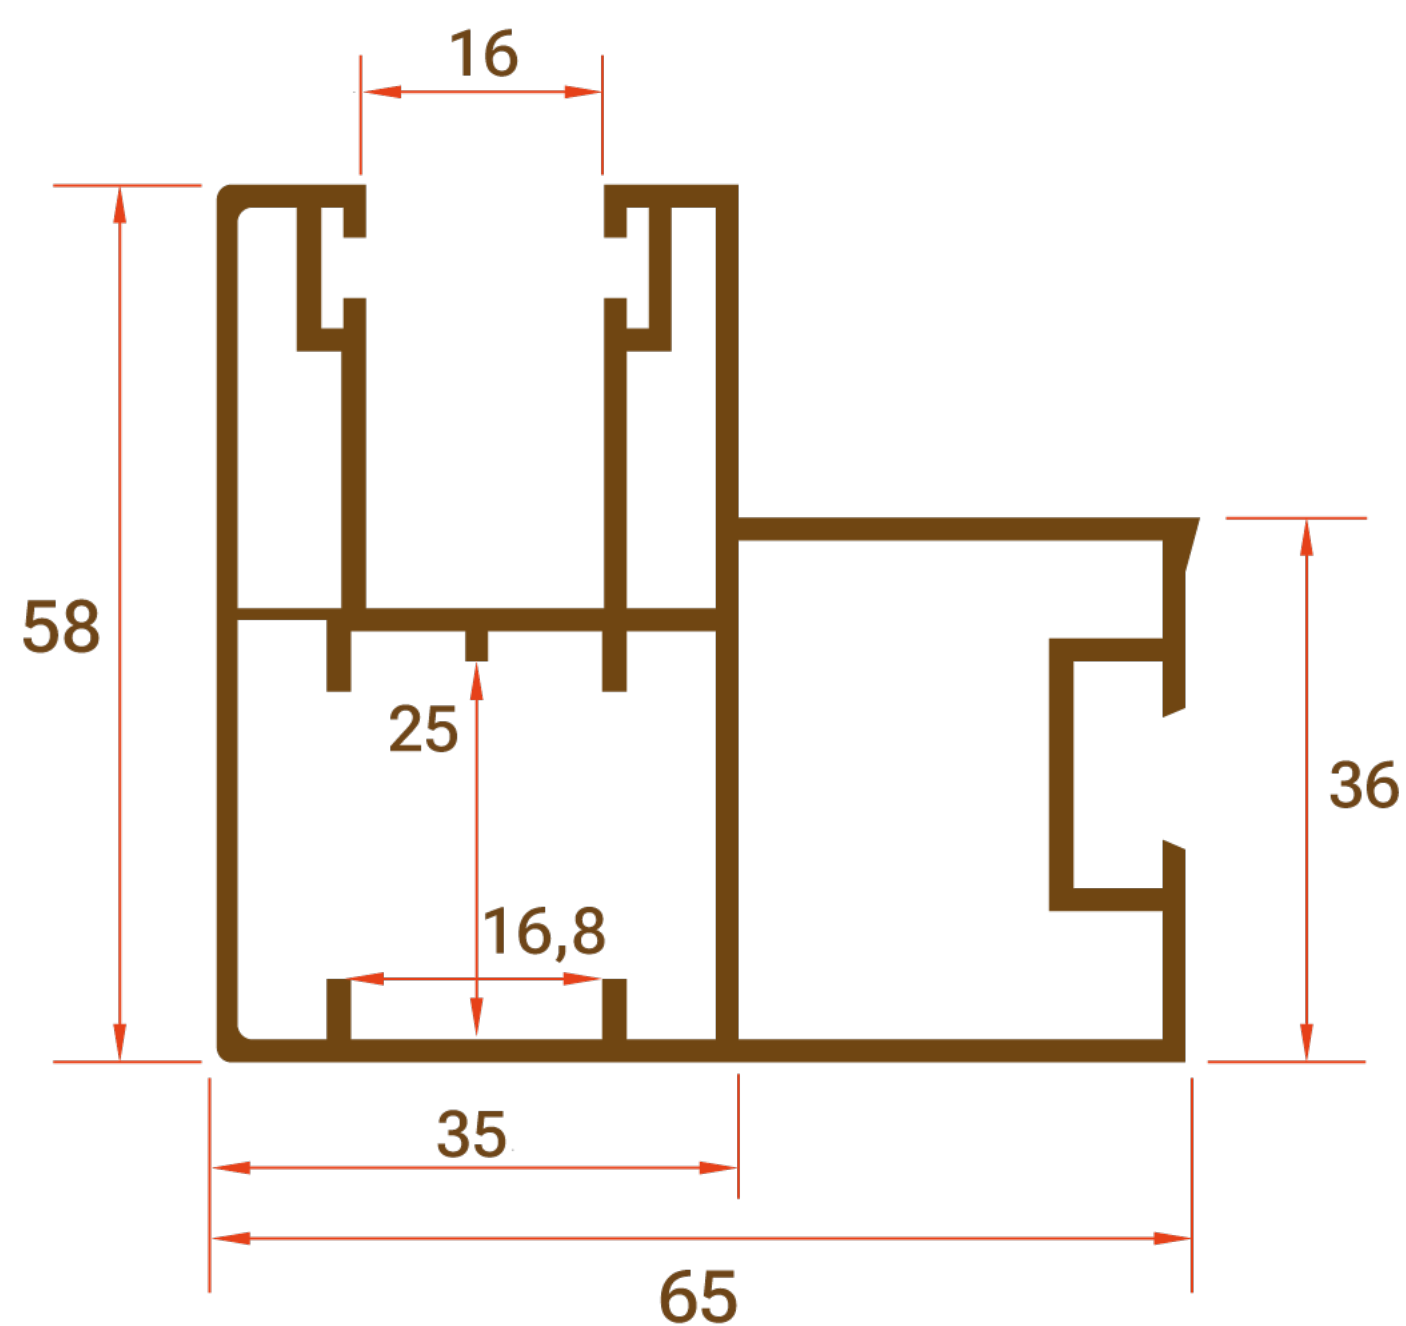

GUÍA PVC ADELANTADA **65 X 58 MM**

ADVANCED PVC GUIDE 65 X 58 MM

REF.

3546

Escala: 1:1