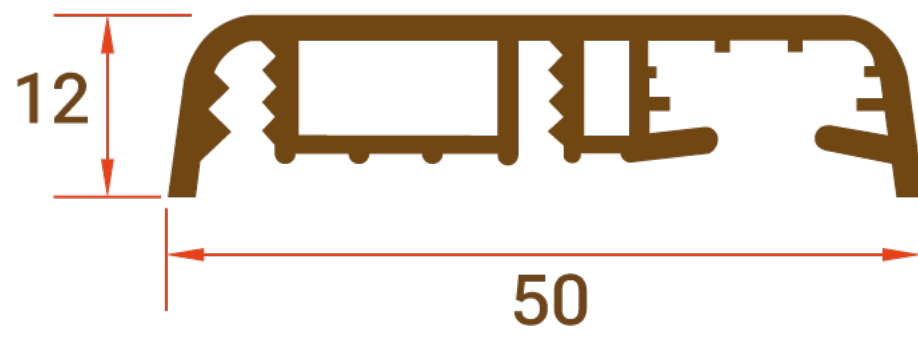

TAPAJUNTAS PVC **50**

PVC WINDOW TRIM 50

REF.

7035

Escala: 1:1