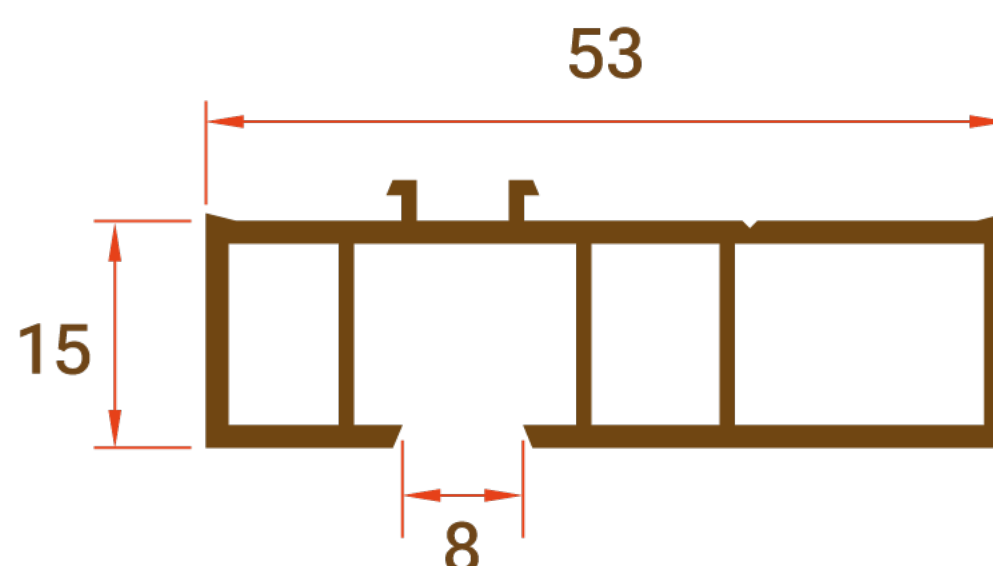

PERFIL PVC PROLONGADOR **35 X 20 MM**

PVC EXTENDER PROFILE 35X20 MM

REF.

1343

Escala: 1:1

PERFIL PVC PROLONGADOR **30 X 55 MM**

PVC EXTENDER PROFILE 30X55 MM

REF.

1341

Escala: 1:1

PERFIL PVC PROLONGADOR **53 X 15 MM** PARA GUÍA DE 35

PVC EXTENDER PROFILE 53 X 15 MM FOR 35 GUIDE

REF.

1344

Escala: 1:1