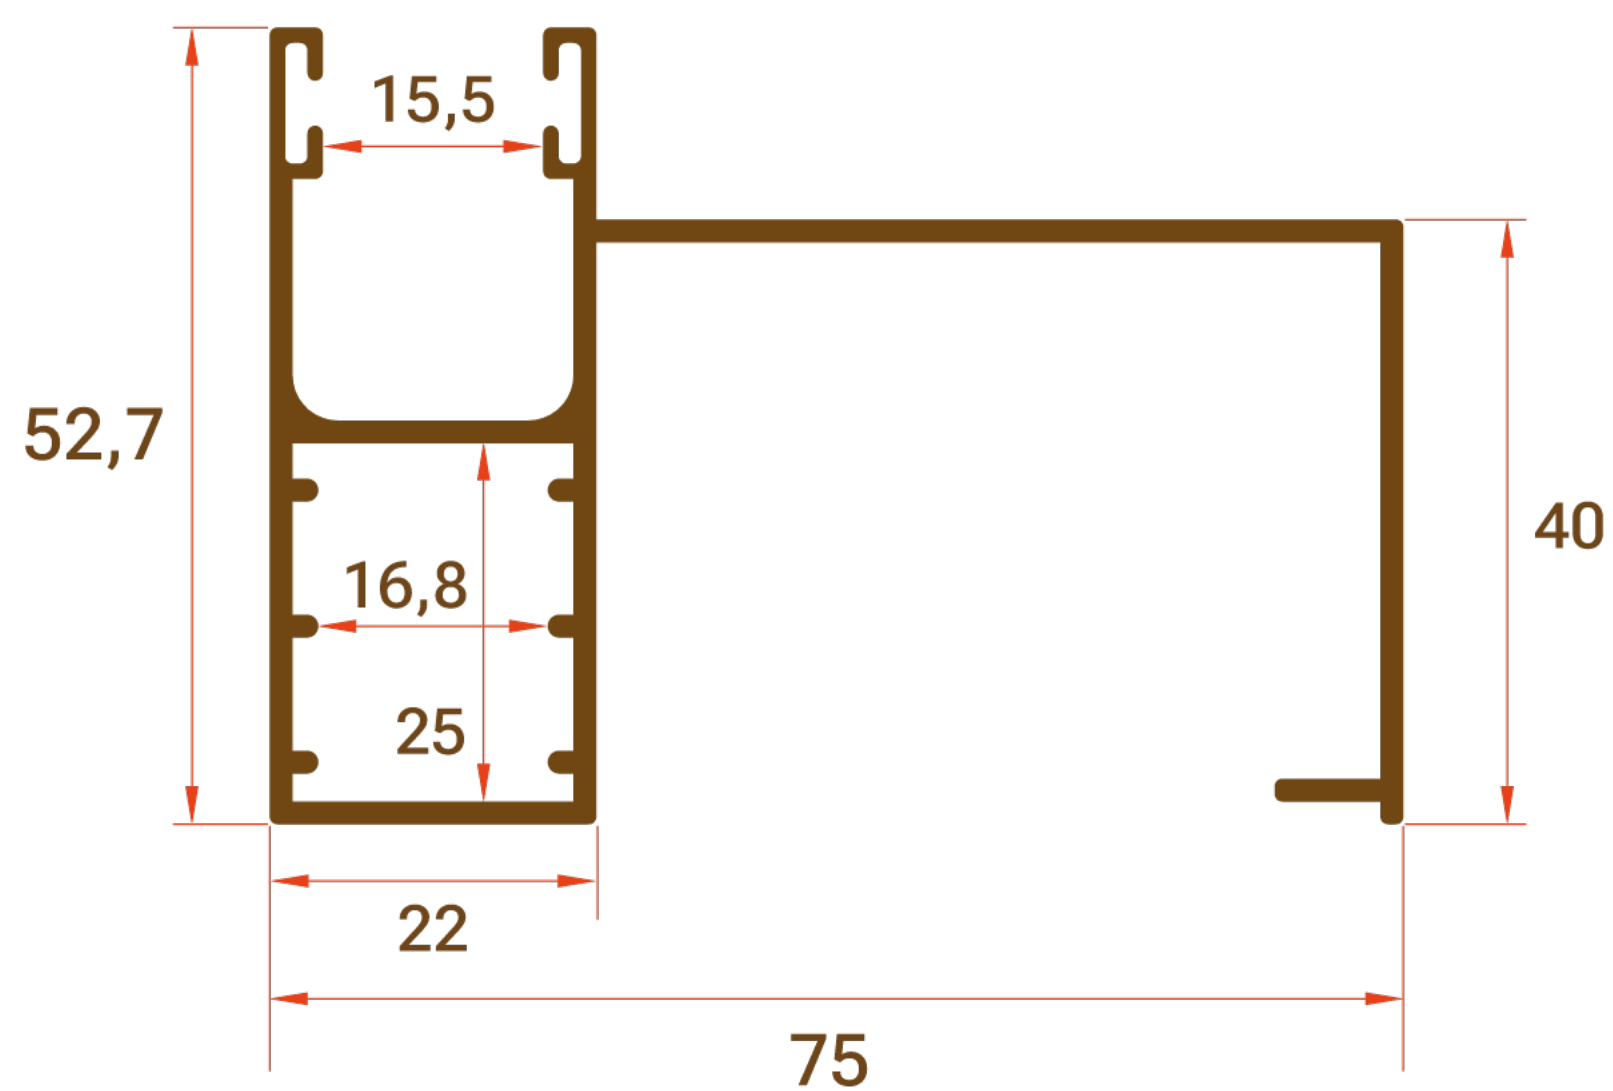

Escala: 1:1

GUÍA **HSL 25 PEQUEÑA**

HSL 25 SMALL GUIDE

REF.

5716

Escala: 1:1

GUÍA CENTRAL 79 SIN ALETA

CENTRAL GUIDE 79 WITHOUT WING