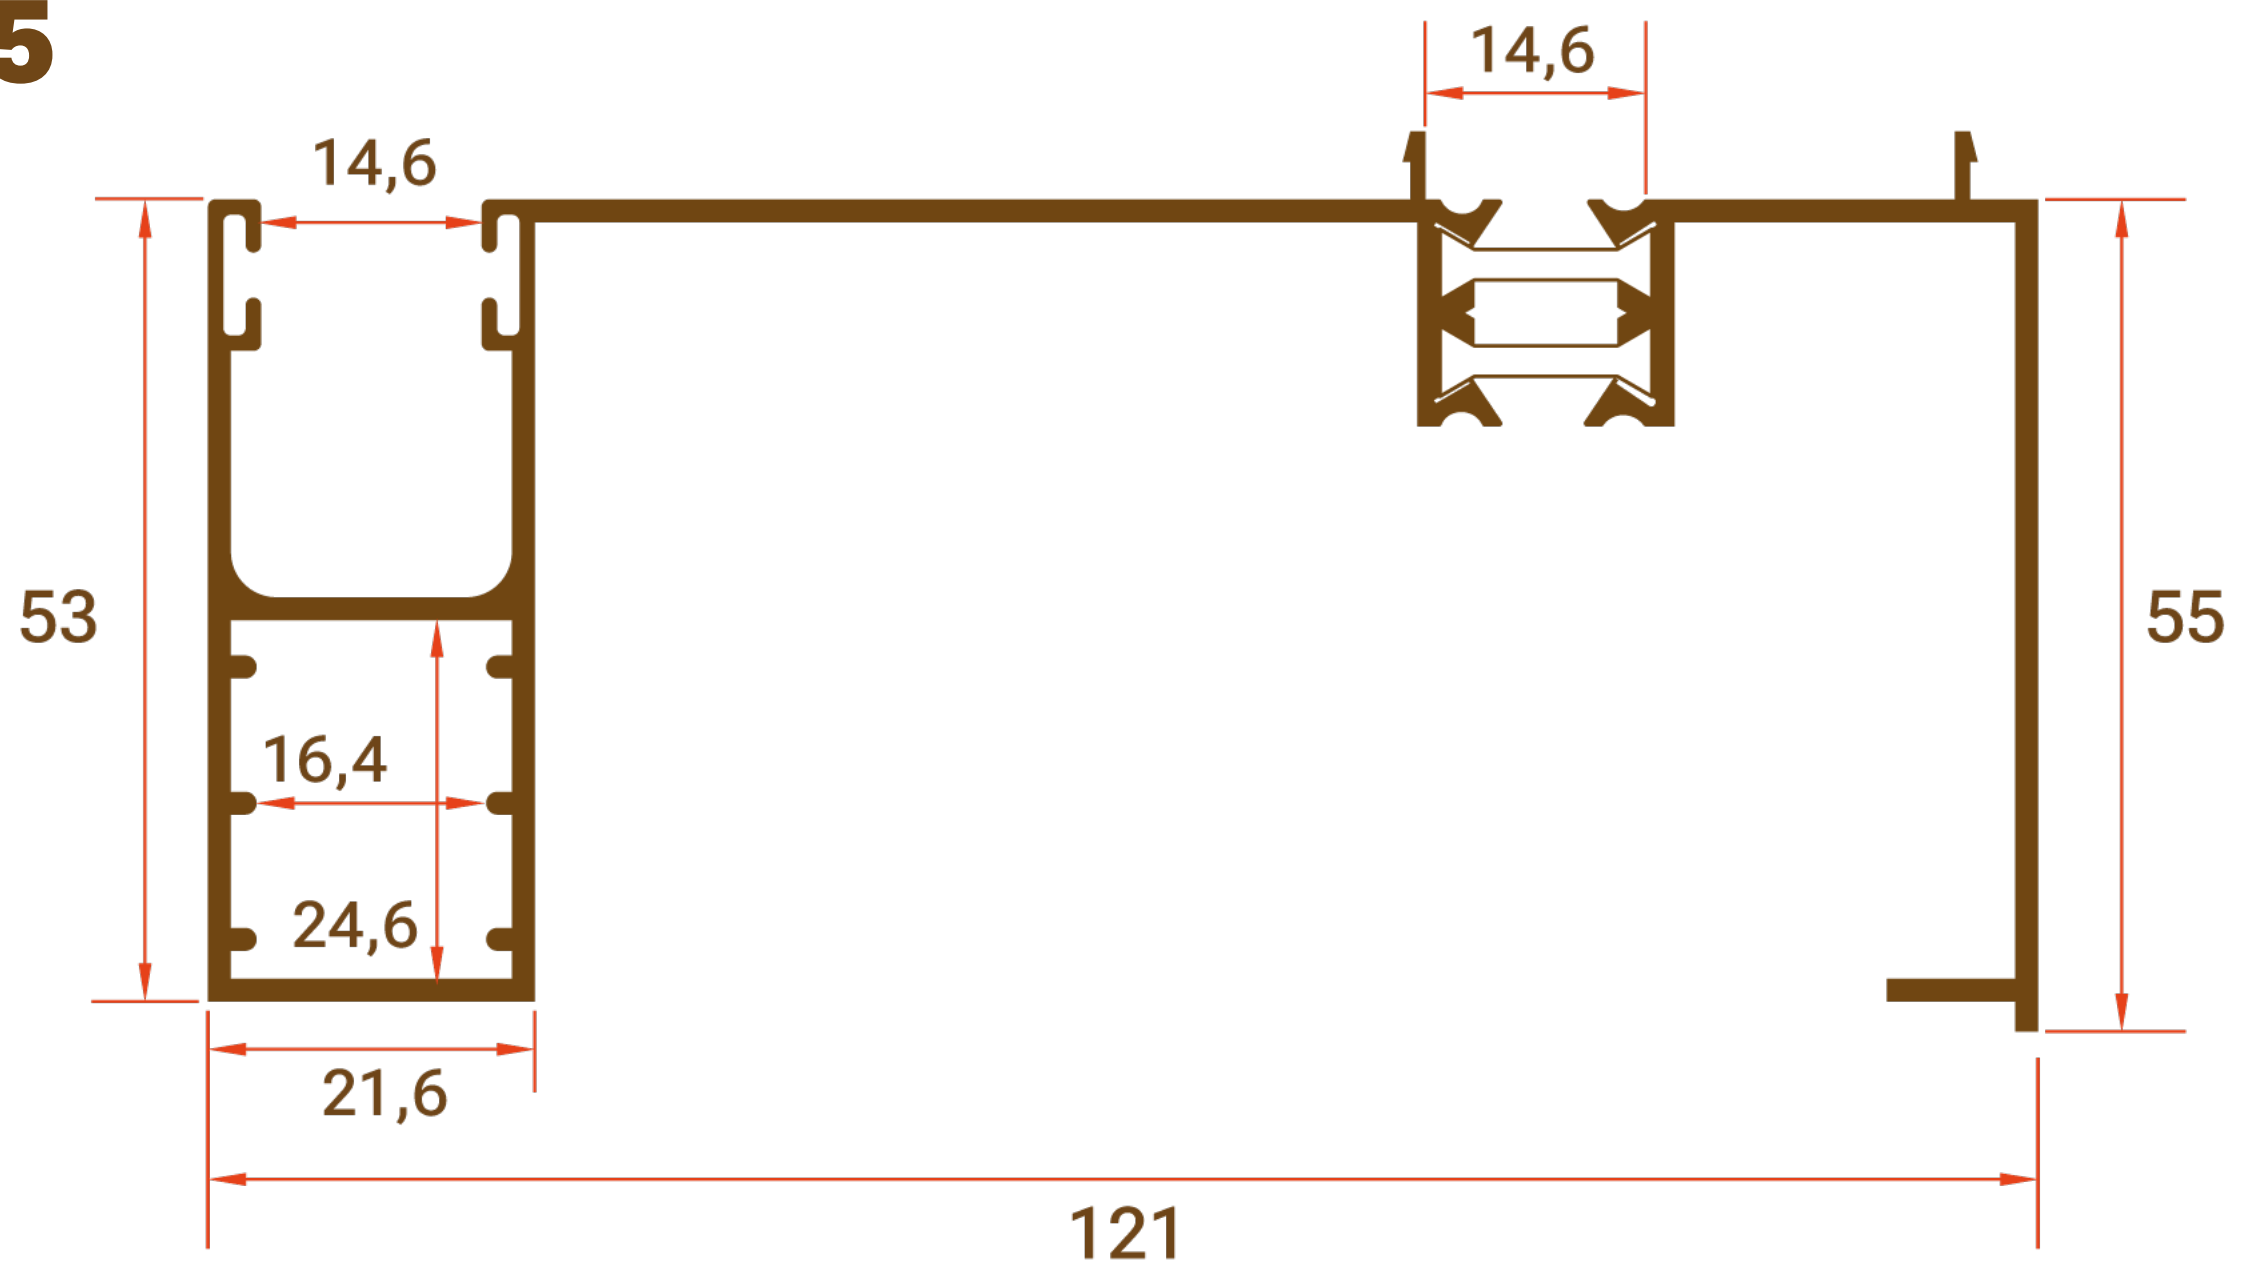

GUÍA **ROTURA PUENTE TÉRMICO 120**

THERMAL BRIDGE BREAK GUIDE 120

REF.

3055

Escala: 1:1