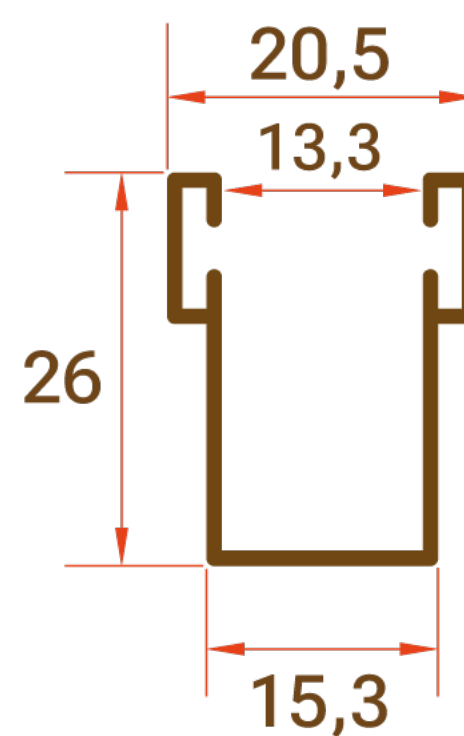

GUÍA PVC **63 X 40 MM**

PVC GUIDE 63 X 40 MM

REF.

6340

Escala: 1:1

GUÍA PVC **30 X 60 MM**

PVC GUIDE 30 X 60 MM

REF.

Escala: 1:1

GUÍA PVC ADELANTADA **60 X 78 MM**

ADVANCED PVC GUIDE 60 X 78 MM

REF.

6078

Escala: 1:1

Guías persiana de **ALUMINIO**

GUÍA BURLETE	ALUMINIO	REF. 1060	PÁG. 14
GUÍA BURLETE SIN ALETAS	ALUMINIO	REF. 7890	PÁG. 14
GUÍA EN U DE 20 X 20	ALUMINIO	REF. 2980	PÁG. 14
GUÍA S-25	ALUMINIO	REF. 0S25	PÁG. 15
GUÍA S-36	ALUMINIO	REF. 0S36	PÁG. 15
GUÍA HSL 25 PEQUEÑA	ALUMINIO	REF. 5716	PÁG. 15
GUÍA CENTRAL 79 SIN ALETA	ALUMINIO	REF. 1677	PÁG. 16
GUÍA CENTRAL 109 SIN ALETA	ALUMINIO	REF. 3521	PÁG. 16
GUÍA SIN ALETA	ALUMINIO	REF. 2553	PÁG. 16
GUÍA 618 DELANTE	ALUMINIO	REF. 3248	PÁG. 17
GUÍA 618 DETRÁS	ALUMINIO	REF. 3092	PÁG. 17
GUÍA 963 DELANTE	ALUMINIO	REF. 3958	PÁG. 18
GUÍA 963 DETRÁS	ALUMINIO	REF. 2882	PÁG. 18
GUÍA 520 DETRÁS	ALUMINIO	REF. 3957	PÁG. 19

GUÍA **BURLETE**

UNSEALED GUIDE

REF.

1060

Escala: 1:1

GUÍA **BURLETE SIN ALETAS**

UNSEALED GUIDE WITHOUT WINGS

REF.

7890

Escala: 1:1

GUÍA EN **U** DE **20 X 20 MM**

20X20 MM "U" GUIDE

REF.

2980

Escala: 1:1

GUÍA **S-25**