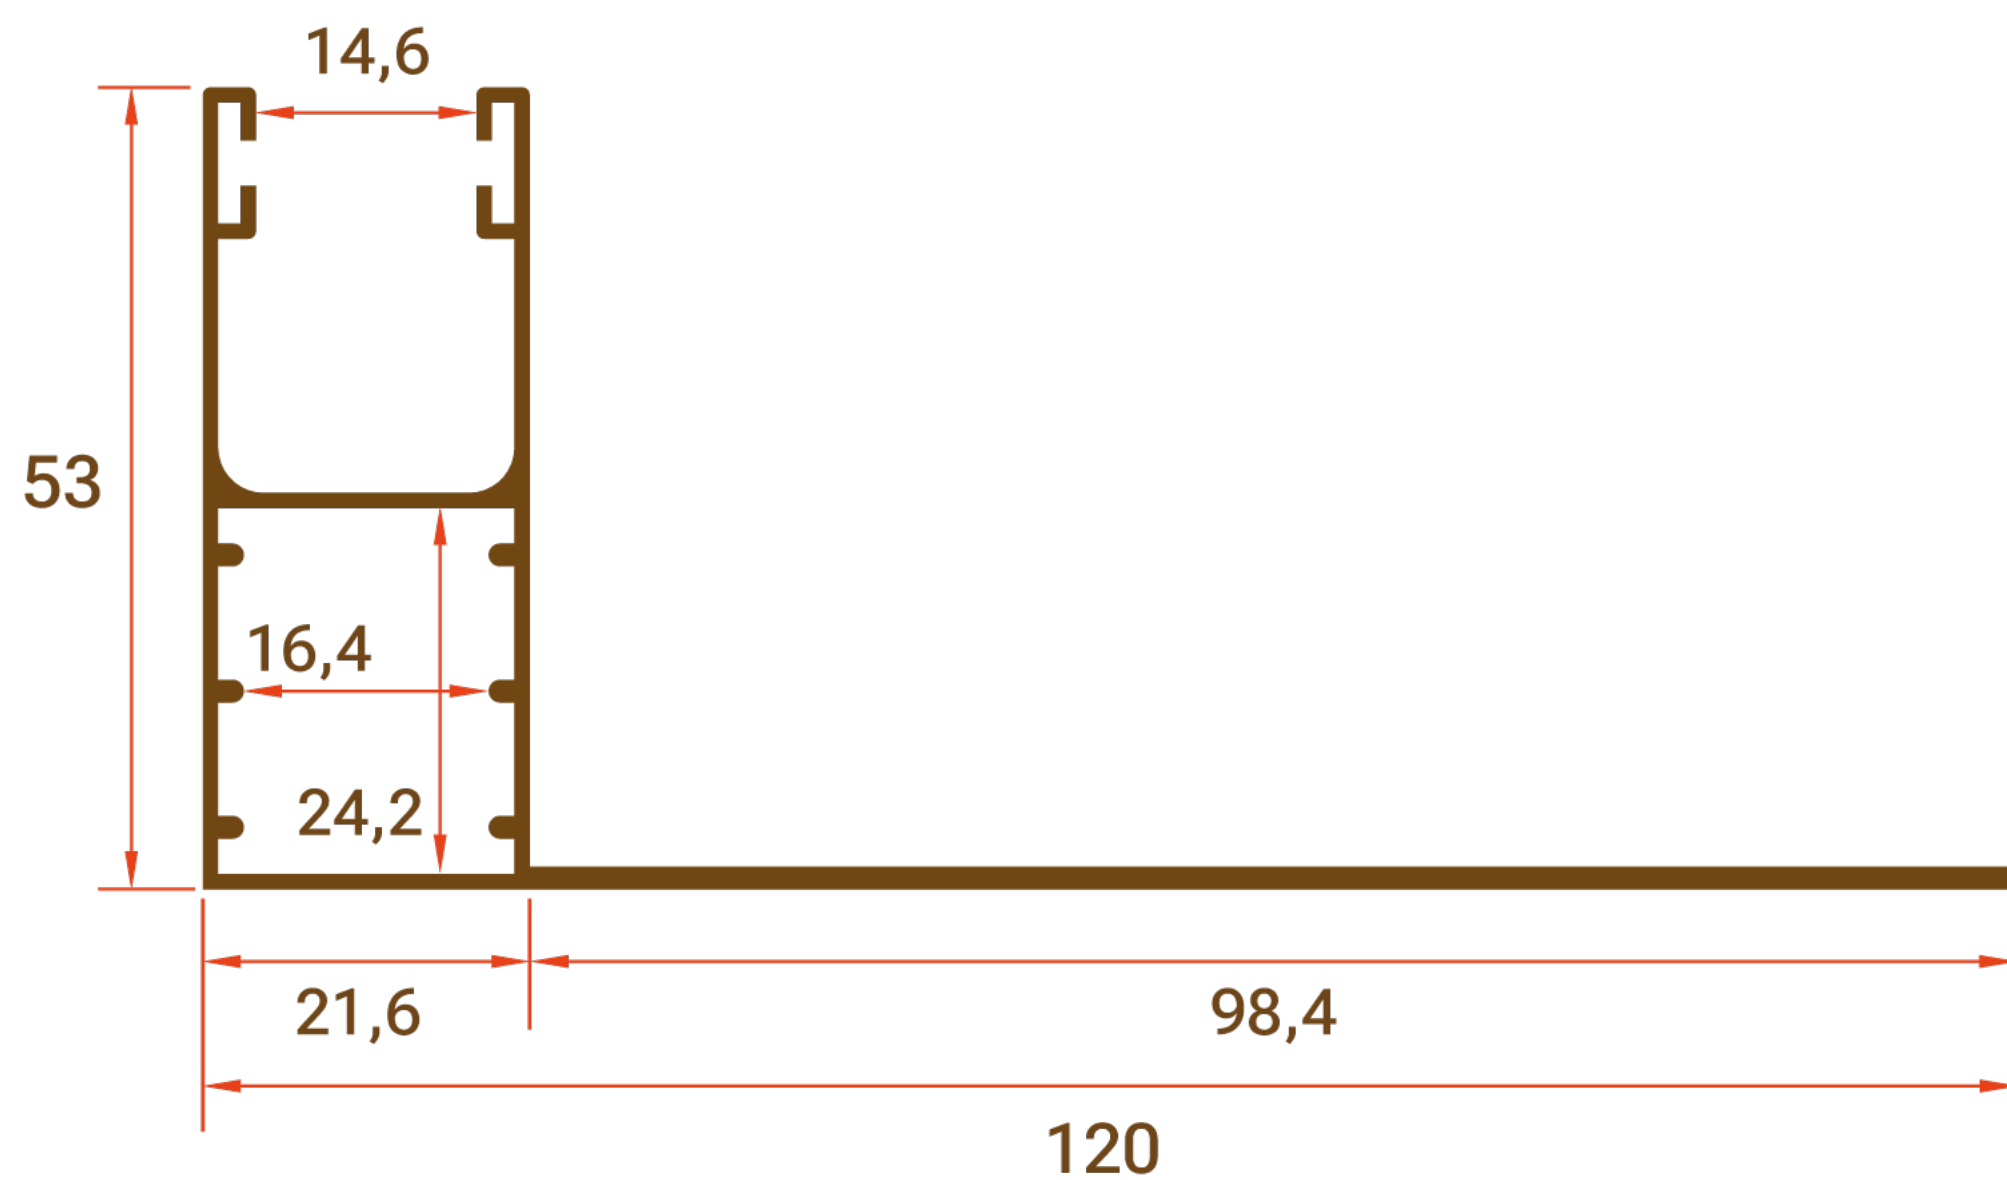

REF.

4752

Escala: 1:1

GUÍA **CON ALETA 60**

GUIDE WITH WING 60

REF.

3116

Escala: 1:1

GUÍA **CON ALETA 120**

GUIDE WITH WING 120

REF.

1993

Escala: 1:1

GUÍA **CON ALETA CENTRAL 118**

GUIDE WITH CENTRAL WING 118

REF.