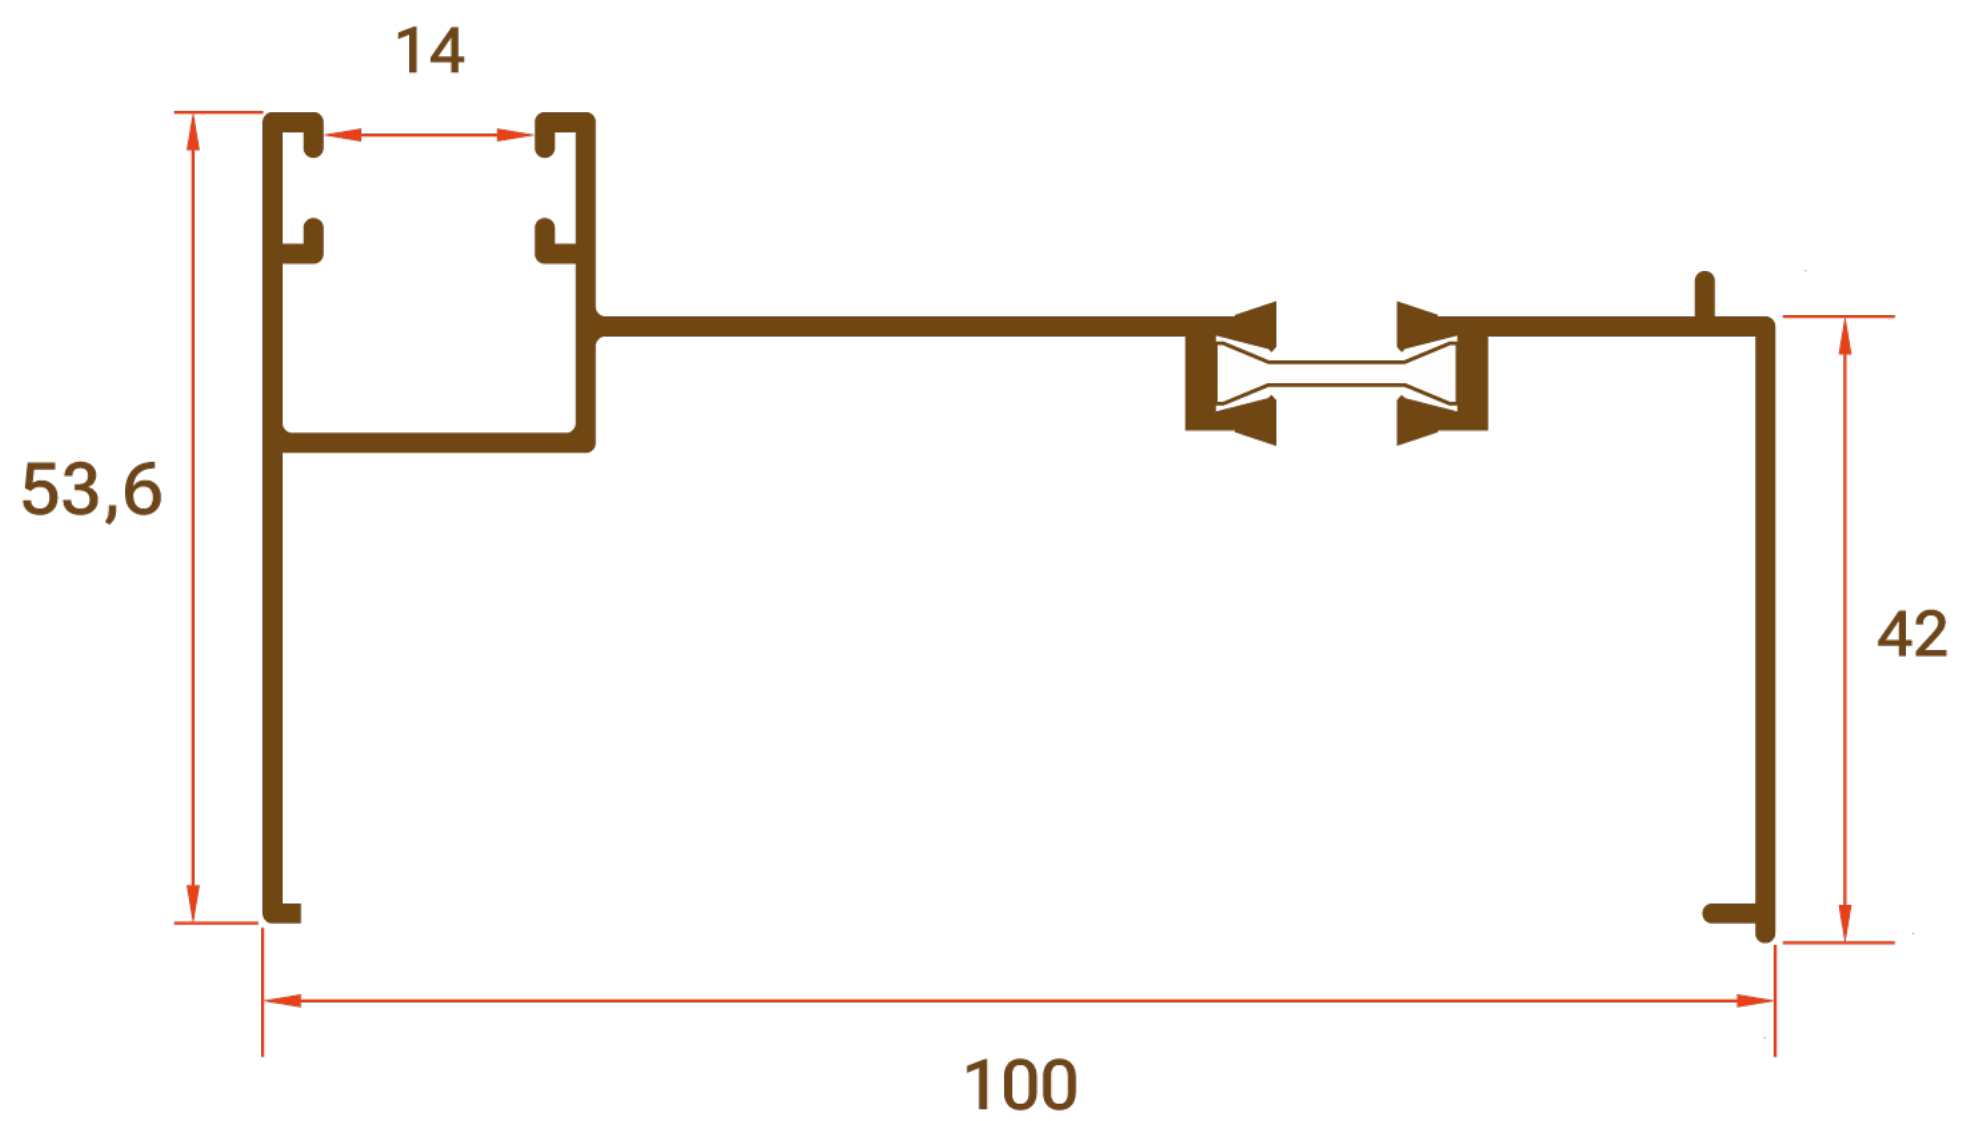

3190

Escala: 1:1

GUÍA **ROTURA PUENTE TÉRMICO 100**

THERMAL BRIDGE BREAK GUIDE 100

REF.

9076

Escala: 1:1

GUÍA **ROTURA PUENTE TÉRMICO 120**