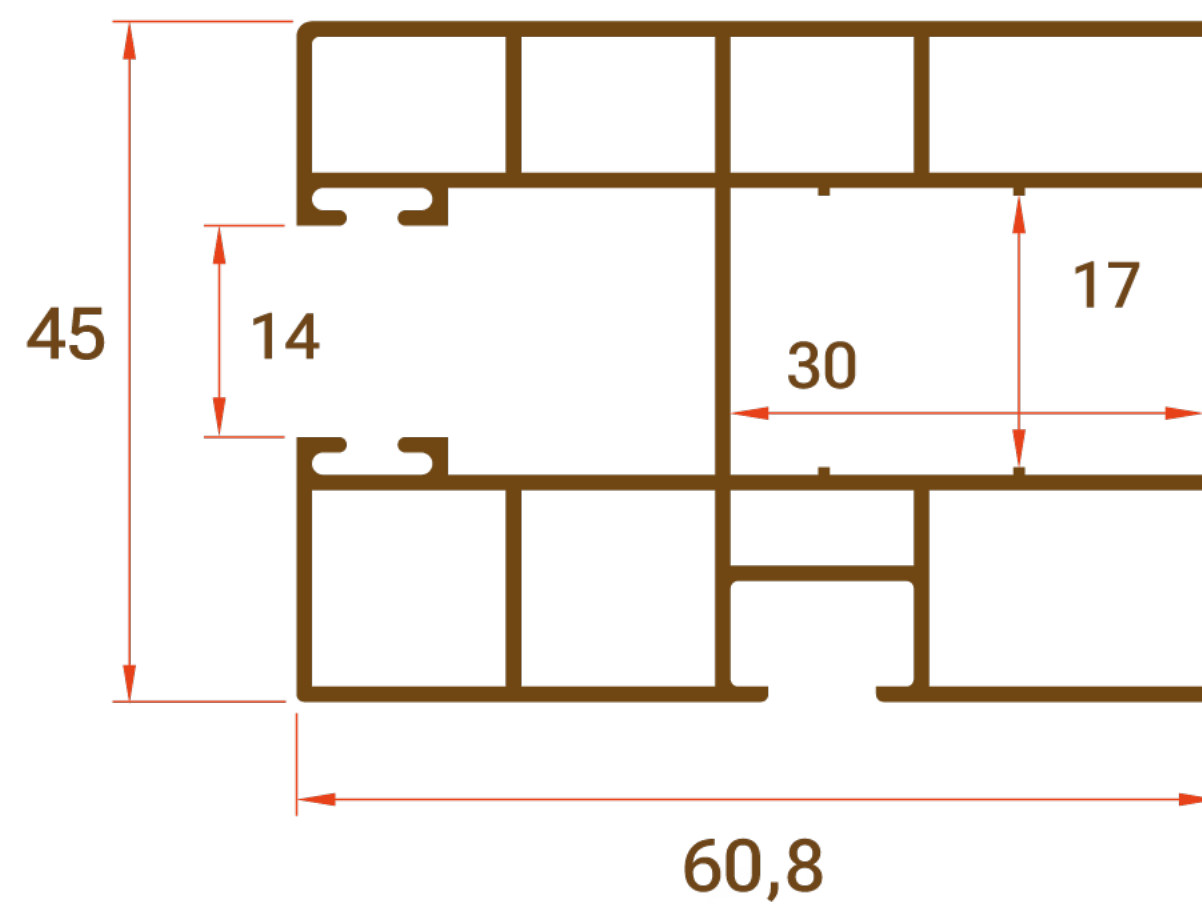

GUÍA PVC **45 X 55 MM**

PVC GUIDE 45 X 45 MM

REF.

1396

Escala: 1:1

GUÍA PVC **45 X 55 MM R**

PVC GUIDE 45 X 45 MM R

REF.

1396R

Escala: 1:1

GUÍA PVC **45 X 60 MM**

PVC GUIDE 45 X 60 MM

REF.

0101

Escala: 1:1

GUÍA PVC **45 X 60 MM R**

PVC GUIDE 45 X 60 MM R

REF.

0101R

Escala: 1:1

GUÍA PVC CENTRAL **45 X 60 MM**

CENTRAL PVC GUIDE 45 X 60 MM

REF.

0010

Escala: 1:1

GUÍA PVC CENTRAL **45 X 55 MM R**

CENTRAL PVC GUIDE 45 X 60 MM R

REF.

0010R

Escala: 1:1

GUÍA PVC **55 X 68 MM**

PVC GUIDE 55 X 68 MM