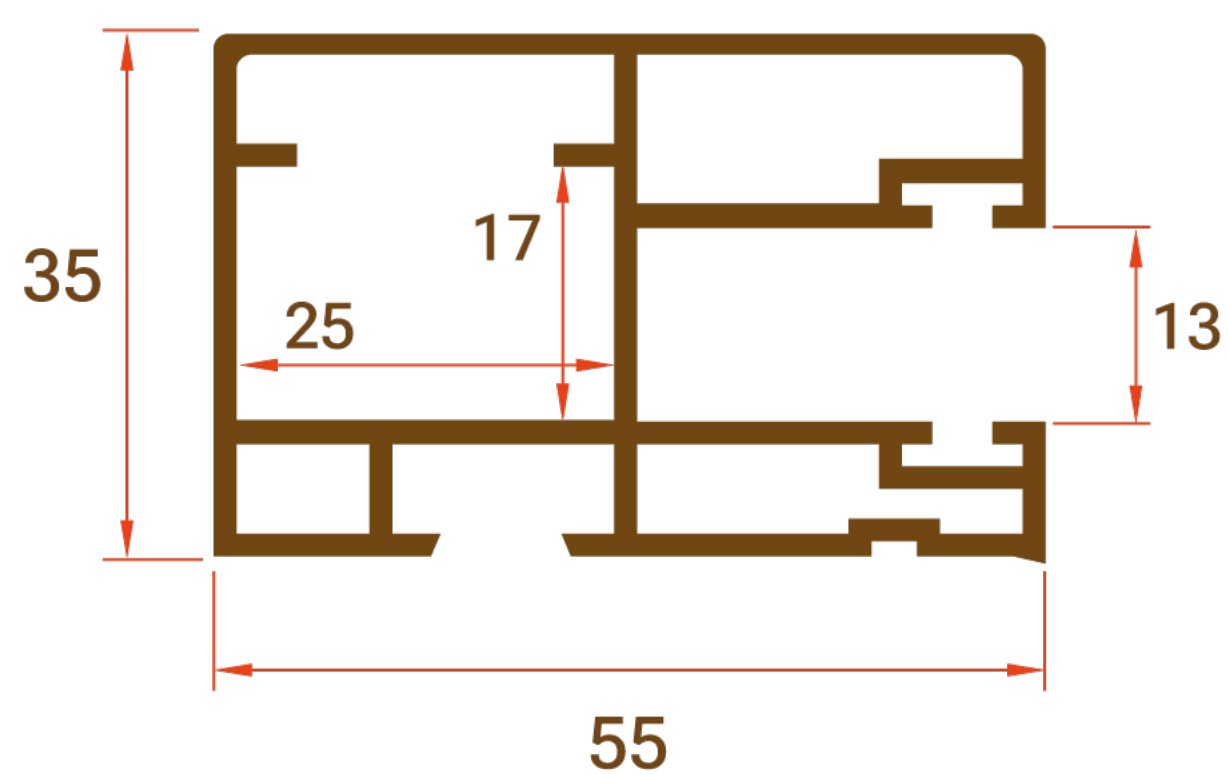

Escala: 1:1

GUÍA PVC CENTRAL **45 X 55 MM R**

CENTRAL PVC GUIDE 45 X 60 MM R

REF.

0010R

Escala: 1:1

GUÍA PVC **55 X 68 MM**

PVC GUIDE 55 X 68 MM

REF.

0405

Escala: 1:1

GUÍA PVC **35 X 55 MM**

PVC GUIDE 35 X 55 MM

REF.

3555

Escala: 1:1

GUÍA PVC **63 X 40 MM**

PVC GUIDE 63 X 40 MM

REF.

6340

Escala: 1:1

GUÍA PVC **30 X 60 MM**

PVC GUIDE 30 X 60 MM

REF.