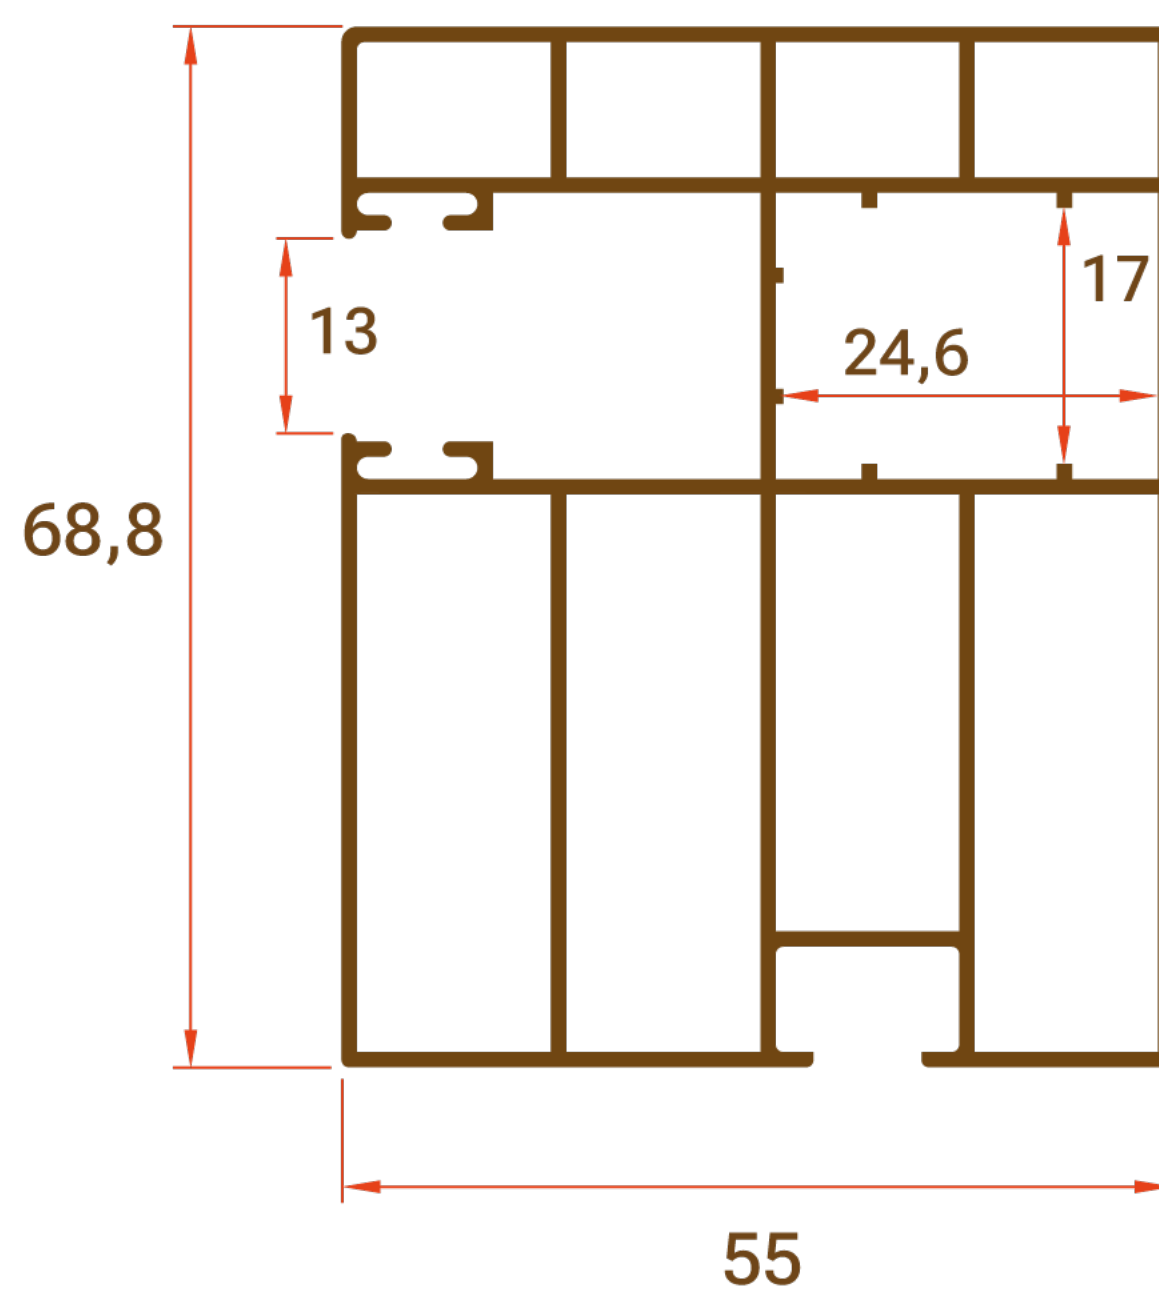

PVC GUIDE 45 X 60 MM R

REF.

0101R

Escala: 1:1

GUÍA PVC CENTRAL **45 X 60 MM**

CENTRAL PVC GUIDE 45 X 60 MM

REF.

0010

Escala: 1:1

GUÍA PVC CENTRAL **45 X 55 MM R**

CENTRAL PVC GUIDE 45 X 60 MM R

REF.

0010R

Escala: 1:1

GUÍA PVC **55 X 68 MM**

PVC GUIDE 55 X 68 MM

REF.

0405

Escala: 1:1

GUÍA PVC **35 X 55 MM**

PVC GUIDE 35 X 55 MM

REF.

3555

Escala: 1:1

GUÍA PVC **63 X 40 MM**

PVC GUIDE 63 X 40 MM

REF.

6340

Escala: 1:1

GUÍA PVC **30 X 60 MM**

PVC GUIDE 30 X 60 MM

REF.